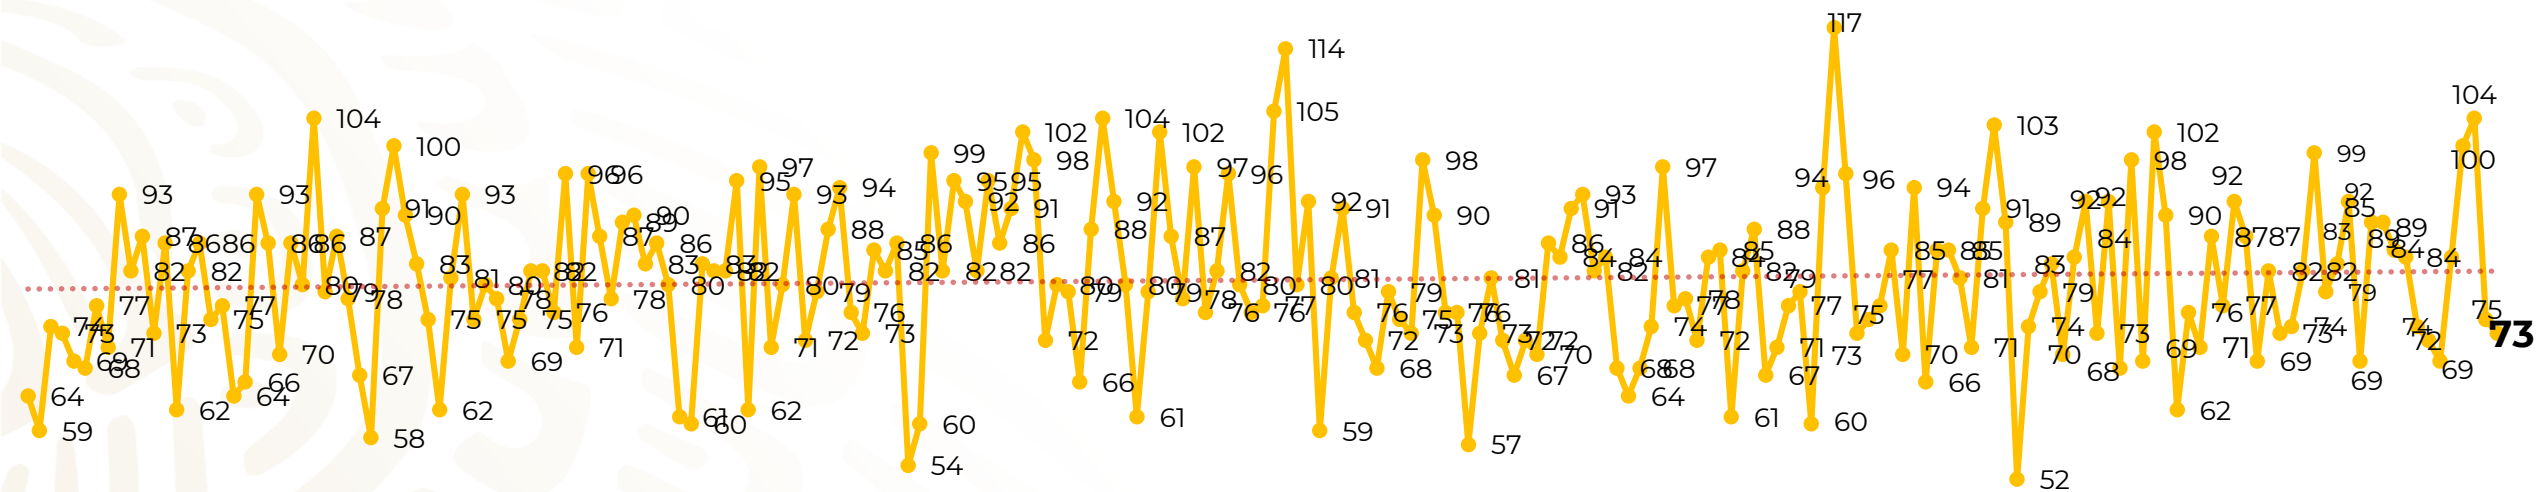

Víctimas reportadas por delito de homicidio (Fiscalías Estatales y Dependencias Federales)

Entidades	Agosto 04
Aguascalientes	0
Baja California	5
Baja California Sur	0
Campeche	0
Chiapas	0
Chihuahua	5
Ciudad de México	2
Coahuila	0
Colima	0
Durango	0
Estado de México	9
Guanajuato	8
Guerrero	2
Hidalgo	1
Jalisco	10
Michoacán	10

Entidades	Agosto 04
Morelos	1
Nayarit	0
Nuevo León	0
Oaxaca	1
Puebla	4
Querétaro	0
Quintana Roo	2
San Luis Potosí	2
Sinaloa	3
Sonora	2
Tabasco	1
Tamaulipas	1
Tlaxcala	0
Veracruz	3
Yucatán	0
Zacatecas	1
Total	73

Víctimas reportadas por delito de homicidio (Fiscalías Estatales y Dependencias Federales)

HOMICIDIOS DOLOSOS TENDENCIA MENSUAL (víctimas)

Mes	Víctimas	Promedio Diario	Días	Mes	Víctimas	Promedio Diario	Días	Mes	Víctimas	Promedio Diario	Días
Dic-18 ¹	2,153	79.7	27	Ago-19	2,469	79.6	31	Mar-20	2,585	83.4	31
Ene-19	2,326	75.0	31	Sep-19	2,386	79.5	30	Abr-20	2,492	83.1	30
Feb-19	2,326	83.1	28	Oct-19	2,356	76.0	31	May-20	2,423	78.2	31
Mar-19	2,404	77.5	31	Nov-19	2,370	79.0	30	Jun-20	2,413	80.4	30
Abr-19	2,227	74.2	30	Dic-19	2,444	78.8	31	Jul-20	2,519	81.2	31
May-19	2,384	76.9	31	Ene-20	2,376	76.6	31	Ago-20	352	88.0	04
Jun-19	2,543	84.8	30	Feb-20	2,352	81.1	29				
Jul-19	2,414	77.8	31								