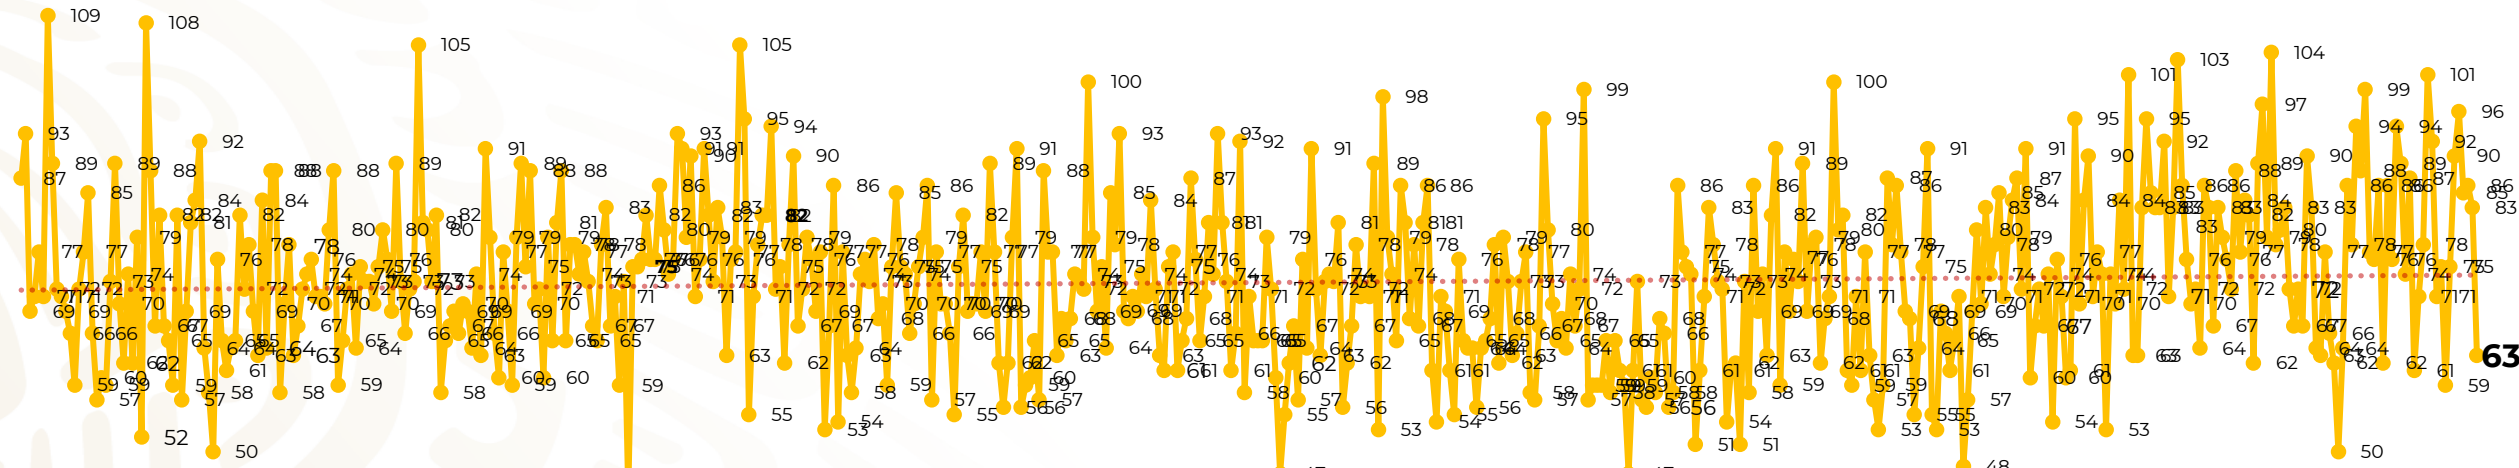

Víctimas reportadas por delito de homicidio (Fiscalías Estatales y Dependencias Federales)

Entidades	Julio 04
Aguascalientes	0
Baja California	4
Baja California Sur	0
Campeche	0
Chiapas	1
Chihuahua	4
Ciudad de México	1
Coahuila	0
Colima	1
Durango	0
Estado de México	8
Guanajuato	7
Guerrero	5
Hidalgo	0
Jalisco	6
Michoacán	2

Entidades	Julio 04
Morelos	3
Nayarit	0
Nuevo León	6
Oaxaca	2
Puebla	3
Querétaro	0
Quintana Roo	0
San Luis Potosí	1
Sinaloa	0
Sonora	2
Tabasco	5
Tamaulipas	0
Tlaxcala	0
Veracruz	2
Yucatán	0
Zacatecas	0
Total	63

Víctimas reportadas por delito de homicidio (Fiscalías Estatales y Dependencias Federales)

HOMICIDIOS DOLOSOS TENDENCIA MENSUAL (víctimas)

Mes	Víctimas	Promedio Diario	Días	Mes	Víctimas	Promedio Diario	Días	Mes	Víctimas	Promedio Diario	Días	Mes	Víctimas	Promedio Diario	Días	Mes	Víctimas	Promedio Diario	Días
Dic-21	2,274	73.3	31	Jul-22	2,331	75.1	31	Feb-23	1,987	70.9	28	Sep-23	2,196	73.2	30	Abr-24	2,349	78.3	30
Ene-22	2,061	66.5	31	Ago-22	2,304	74.3	31	Mar-23	2,283	73.6	31	Oct-23	2,148	69.2	31	May-24	2,410	77.7	31
Feb-22	1,933	69.0	28	Sep-22	2,329	77.6	30	Abr-23	2,159	71.9	30	Nov-23	2,101	70.0	30	Jun-24	2,363	78.7	30
Mar-22	2,241	72.3	31	Oct-22	2,481	80.0	31	May-23	2,350	75.8	31	Dic-23	2,051	66.2	31	Jul-24	317	79.2	04
Abr-22	2,131	71.0	30	Nov-22	2,071	69.0	30	Jun-23	2,303	76.7	30	Ene-24	2,127	68.6	31				
May-22	2,472	79.7	31	Dic-22	2,277	73.4	31	Jul-23	2,204	71.0	31	Feb-24	2,022	72.2	28				
Jun-22	2,289	76.3	30	Ene-23	2,303	74.3	31	Ago-23	2,216	71.4	31	Mar-24	2,192	70.7	31				