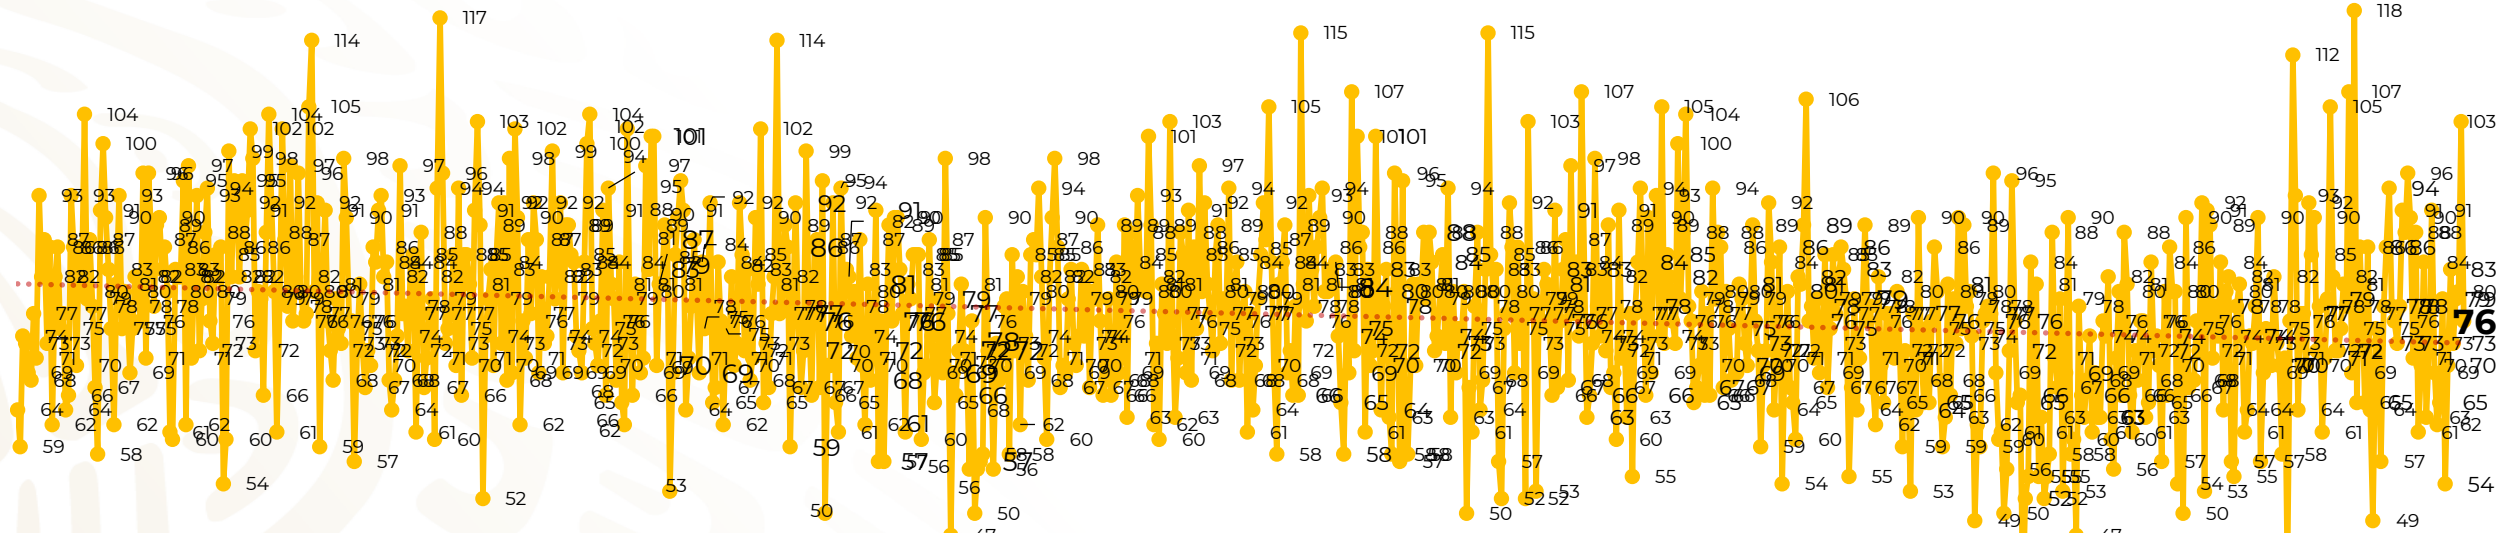

## Víctimas reportadas por delito de homicidio (Fiscalías Estatales y Dependencias Federales)

Entidades	Julio 04
Aguascalientes	0
Baja California	5
Baja California Sur	0
Campeche	0
Chiapas	0
Chihuahua	3
Ciudad de México	4
Coahuila	0
Colima	2
Durango	0
<b>Estado de México</b>	<b>9</b>
Guanajuato	4
Guerrero	3
Hidalgo	1
Jalisco	2
<b>Michoacán</b>	<b>6</b>

Entidades	Julio 04
Morelos	0
Nayarit	0
Nuevo León	3
Oaxaca	5
Puebla	3
Querétaro	0
Quintana Roo	2
San Luis Potosí	2
Sinaloa	1
Sonora	1
Tabasco	4
Tamaulipas	1
Tlaxcala	0
<b>Veracruz</b>	<b>8</b>
Yucatán	0
<b>Zacatecas</b>	<b>7</b>
<b>Total</b>	<b>76</b>

## HOMICIDIOS DOLOSOS TENDENCIA MENSUAL (víctimas)

Mes	Víctimas	Promedio Diario	Días	Mes	Víctimas	Promedio Diario	Días	Mes	Víctimas	Promedio Diario	Días	Mes	Víctimas	Promedio Diario	Días	Mes	Víctimas	Promedio Diario	Días
Mar-20	2,585	83.4	31	Oct-20	2,429	78.3	31	May-21	2,462	79.4	31	Dic-21	2,274	73.3	31	Jul-22	338	84.5	04
Abr-20	2,492	83.1	30	Nov-20	2,303	76.7	30	Jun-21	2,251	75.0	30	Ene-22	2,061	66.5	31				
May-20	2,423	78.2	31	Dic-20	2,194	70.8	31	Jul-21	2,381	76.8	31	Feb-22	1,933	69.0	28				
Jun-20	2,413	80.4	30	Ene-21	2,379	76.7	31	Ago-21	2,414	77.9	31	Mar-22	2,241	72.3	31				
Jul-20	2,519	81.2	31	Feb-21	2,206	78.7	28	Sep-21	2,405	80.2	30	Abr-22	2,131	71.0	30				
Ago-20	2,524	81.4	31	Mar-21	2,444	78.8	31	Oct-21	2,332	75.2	31	May-22	2,472	79.7	31				
Sep-20	2,315	77.1	30	Abr-21	2,370	79.0	30	Nov-21	2,242	74.7	30	Jun-22	2,289	76.3	30				

01-ene. 15-ene. 29-ene. 12-feb. 26-feb. 11-mar. 25-mar. 08-abr. 22-abr. 06-may. 20-may. 03-jun. 17-jun. 01-jul. 15-jul. 29-jul. 12-ago. 26-ago. 09-sep. 23-sep. 07-oct. 21-oct. 04-nov. 18-nov. 02-dic. 16-dic. 30-dic. 13-ene. 27-ene. 10-feb. 24-feb. 10-mar. 24-mar. 07-abr. 21-abr. 05-may. 19-may. 02-jun. 16-jun. 30-jun. 14-jul. 28-jul. 11-ago. 25-ago. 08-sep. 22-sep. 06-oct. 20-oct. 03-nov. 17-nov. 01-dic. 15-dic. 29-dic. 12-ene. 26-ene. 09-feb. 23-feb. 09-mar. 23-mar. 06-abr. 20-abr. 04-may. 18-may. 01-jun. 15-jun. 29-jun.