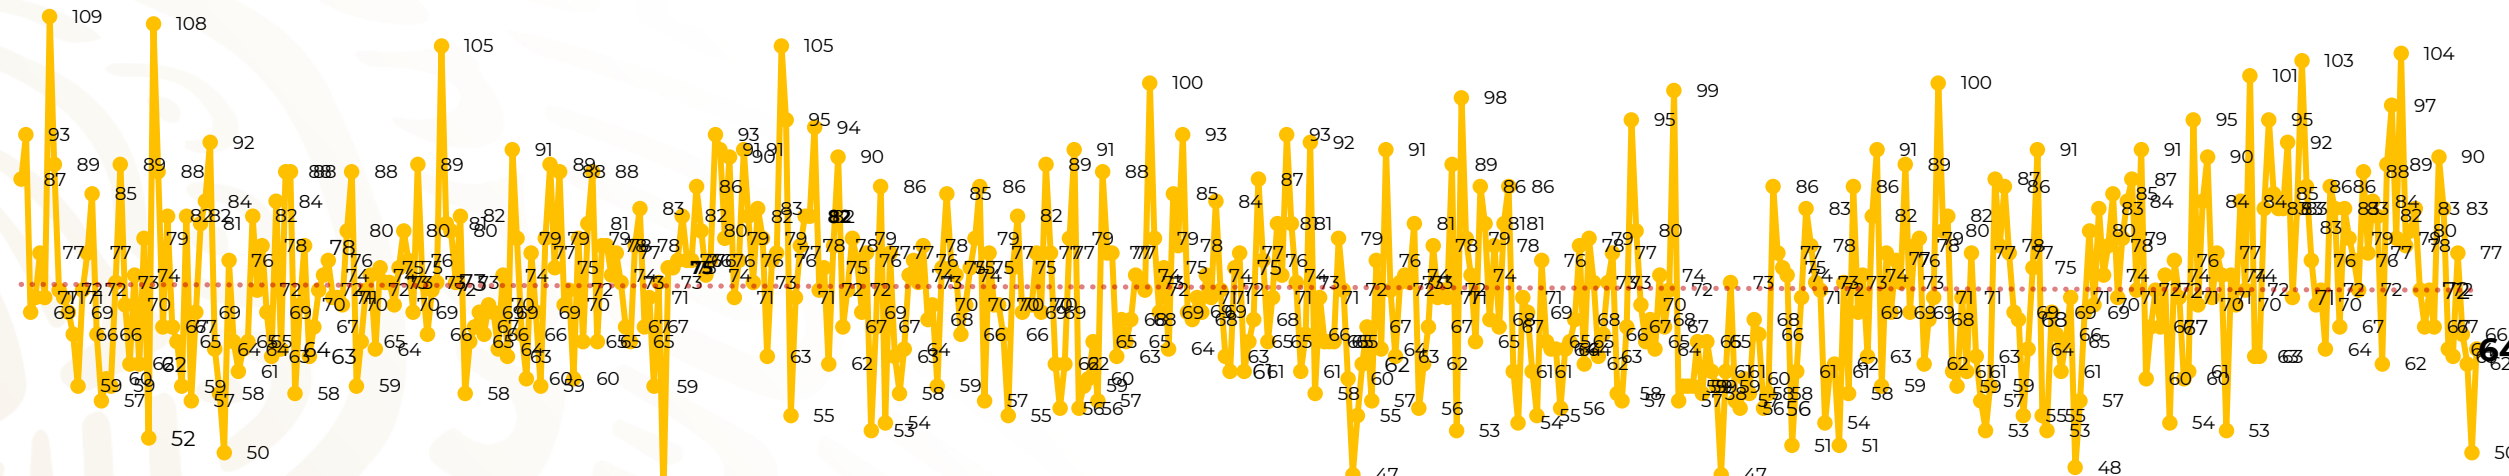

Víctimas reportadas por delito de homicidio (Fiscalías Estatales y Dependencias Federales)

HOMICIDIOS DOLOSOS TENDENCIA MENSUAL (víctimas)

Table with 4 columns: Mes, Víctimas, Promedio Diario, and Días. It lists monthly data for 2021-2022, 2022-2023, and 2023-2024. The current month, Feb-24, is highlighted in red.

Table with 4 columns: Mes, Víctimas, Promedio Diario, and Días. It lists daily data for each day from 01-ene to 02-jun.

Fuente : Fiscalías, consultado en el INS al 05/06/2024 03:00 hrs. 1/ El reporte de homicidios por el INS inició a partir del 5 de diciembre de 2018. 2/Información del 04 de junio de 2024.