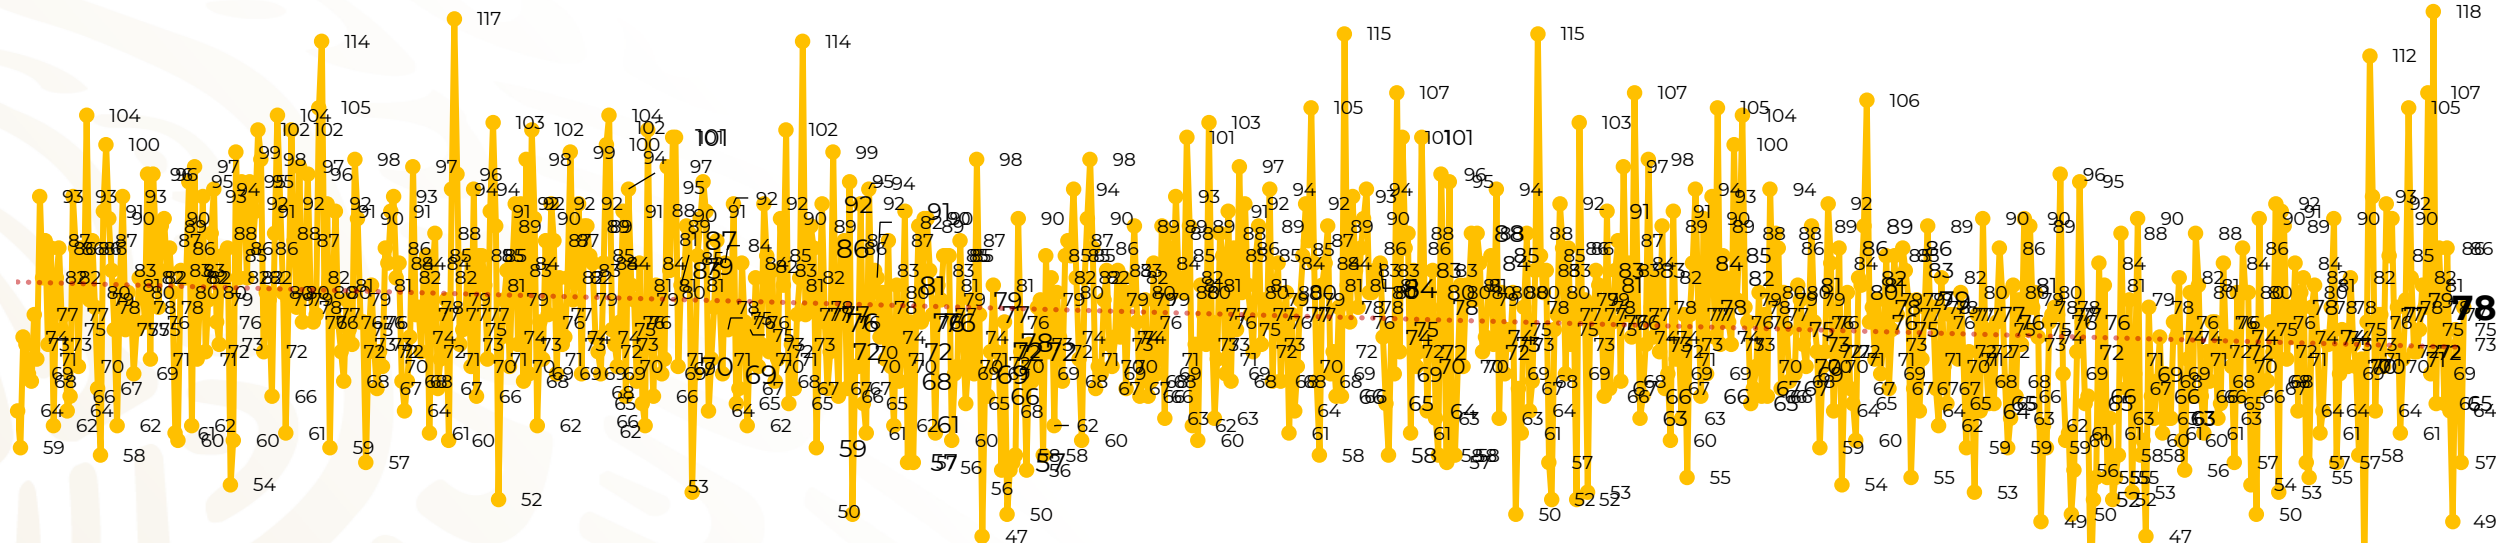

Víctimas reportadas por delito de homicidio (Fiscalías Estatales y Dependencias Federales)

Entidades	Junio 04
Aguascalientes	0
Baja California	2
Baja California Sur	0
Campeche	1
Chiapas	0
Chihuahua	1
Ciudad de México	3
Coahuila	0
Colima	5
Durango	0
Estado de México	10
Guanajuato	6
Guerrero	6
Hidalgo	0
Jalisco	10
Michoacán	9

Entidades	Junio 04
Morelos	1
Nayarit	0
Nuevo León	7
Oaxaca	2
Puebla	1
Querétaro	0
Quintana Roo	0
San Luis Potosí	0
Sinaloa	0
Sonora	3
Tabasco	0
Tamaulipas	0
Tlaxcala	1
Veracruz	2
Yucatán	0
Zacatecas	8
Total	78

Víctimas reportadas por delito de homicidio (Fiscalías Estatales y Dependencias Federales)

HOMICIDIOS DOLOSOS TENDENCIA MENSUAL (víctimas)

Mes	Víctimas	Promedio Diario	Días	Mes	Víctimas	Promedio Diario	Días	Mes	Víctimas	Promedio Diario	Días	Mes	Víctimas	Promedio Diario	Días	Mes	Víctimas	Promedio Diario	Días
Ago-19	2,469	79.6	31	Mar-20	2,585	83.4	31	Oct-20	2,429	78.3	31	May-21	2,462	79.4	31	Dic-21	2,274	73.3	31
Sep-19	2,386	79.5	30	Abr-20	2,492	83.1	30	Nov-20	2,303	76.7	30	Jun-21	2,251	75.0	30	Ene-22	2,061	66.5	31
Oct-19	2,356	76.0	31	May-20	2,423	78.2	31	Dic-20	2,194	70.8	31	Jul-21	2,381	76.8	31	Feb-22	1,933	69.0	28
Nov-19	2,370	79.0	30	Jun-20	2,413	80.4	30	Ene-21	2,379	76.7	31	Ago-21	2,414	77.9	31	Mar-22	2,241	72.3	31
Dic-19	2,444	78.8	31	Jul-20	2,519	81.2	31	Feb-21	2,206	78.7	28	Sep-21	2,405	80.2	30	Abr-22	2,131	71.0	30
Ene-20	2,376	76.6	31	Ago-20	2,524	81.4	31	Mar-21	2,444	78.8	31	Oct-21	2,332	75.2	31	May-22	2,472	79.7	31
Feb-20	2,352	81.1	29	Sep-20	2,315	77.1	30	Abr-21	2,370	79.0	30	Nov-21	2,242	74.7	30	Jun-22	283	70.8	04