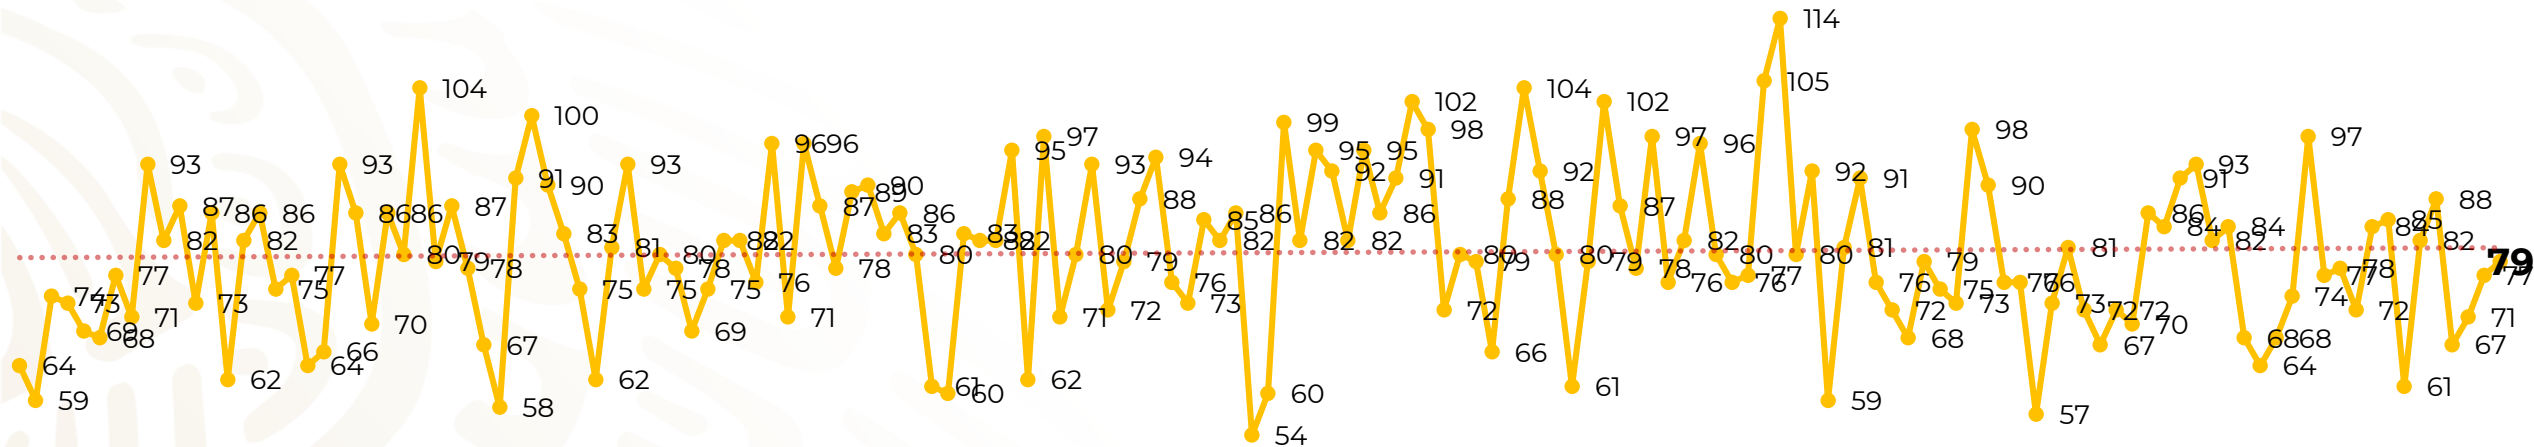

Víctimas reportadas por delito de homicidio (Fiscalías Estatales y Dependencias Federales)

Entidades	Junio 04
Aguascalientes	0
Baja California	1
Baja California Sur	0
Campeche	1
Chiapas	0
Chihuahua	7
Ciudad de México	0
Coahuila	1
Colima	0
Durango	1
Estado de México	8
Guanajuato	10
Guerrero	6
Hidalgo	1
Jalisco	9
Michoacán	5

Víctimas reportadas por delito de homicidio (Fiscalías Estatales y Dependencias Federales)

HOMICIDIOS DOLOSOS TENDENCIA MENSUAL (víctimas)

Mes	Víctimas	Promedio Diario	Días	Mes	Víctimas	Promedio Diario	Días	Mes	Víctimas	Promedio Diario	Días
Dic-18 ¹	2,153	79.7	27	Ago-19	2,469	79.6	31	Mar-20	2,585	83.4	31
Ene-19	2,326	75.0	31	Sep-19	2,386	79.5	30	Abr-20	2,492	83.1	30
Feb-19	2,326	83.1	28	Oct-19	2,356	76.0	31	May-20	2,423	78.2	31
Mar-19	2,404	77.5	31	Nov-19	2,370	79.0	30	Jun-20	294	73.5	04
Abr-19	2,227	74.2	30	Dic-19	2,444	78.8	31				
May-19	2,384	76.9	31	Ene-20	2,376	76.6	31				
Jun-19	2,543	84.8	30	Feb-20	2,352	81.1	29				
Jul-19	2,414	77.8	31								