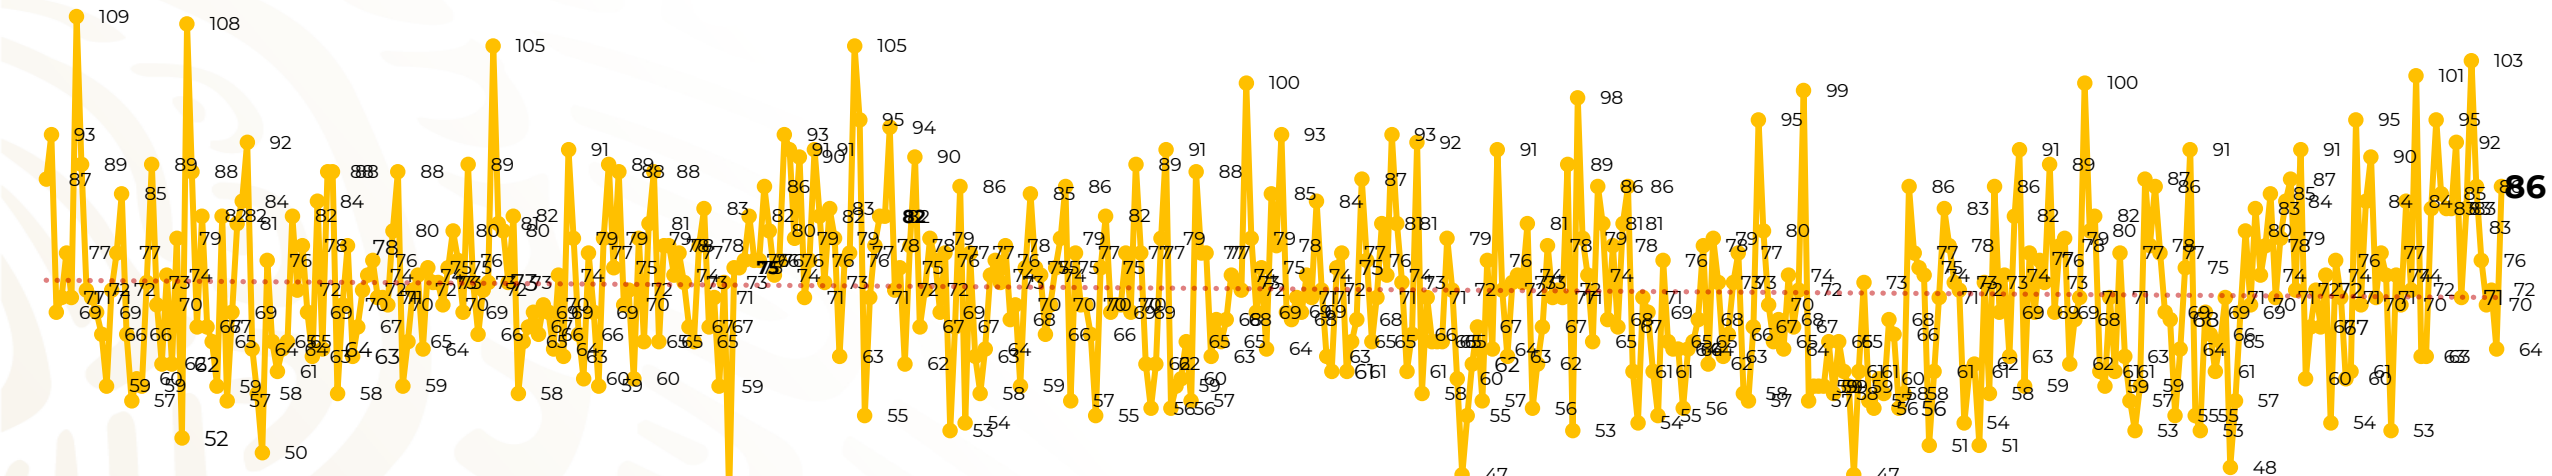

## Víctimas reportadas por delito de homicidio (Fiscalías Estatales y Dependencias Federales)

Entidades	Mayo 04
Aguascalientes	0
<b>Baja California</b>	<b>6</b>
Baja California Sur	0
Campeche	0
Chiapas	2
<b>Chihuahua</b>	<b>6</b>
Ciudad de México	4
Coahuila	1
Colima	3
Durango	0
<b>Estado de México</b>	<b>10</b>
<b>Guanajuato</b>	<b>11</b>
Guerrero	3
Hidalgo	0
Jalisco	3
Michoacán	1

Entidades	Mayo 04
Morelos	5
Nayarit	0
<b>Nuevo León</b>	<b>7</b>
<b>Oaxaca</b>	<b>7</b>
Puebla	1
Querétaro	0
Quintana Roo	1
San Luis Potosí	3
Sinaloa	0
Sonora	3
Tabasco	3
Tamaulipas	1
Tlaxcala	0
Veracruz	4
Yucatán	0
Zacatecas	1
<b>Total</b>	<b>86</b>

## HOMICIDIOS DOLOSOS TENDENCIA MENSUAL (víctimas)

Mes	Víctimas	Promedio Diario	Días	Mes	Víctimas	Promedio Diario	Días	Mes	Víctimas	Promedio Diario	Días	Mes	Víctimas	Promedio Diario	Días	Mes	Víctimas	Promedio Diario	Días
Dic-21	2,274	73.3	31	Jul-22	2,331	75.1	31	<b>Feb-23</b>	<b>1,987</b>	<b>70.9</b>	<b>28</b>	Sep-23	2,196	73.2	30	Abr-24	2,349	78.3	30
Ene-22	2,061	66.5	31	Ago-22	2,304	74.3	31	Mar-23	2,283	73.6	31	Oct-23	2,148	69.2	31	May-24	292	73	4
Feb-22	1,933	69.0	28	Sep-22	2,329	77.6	30	Abr-23	2,159	71.9	30	Nov-23	2,101	70.0	30				
Mar-22	2,241	72.3	31	Oct-22	2,481	80.0	31	May-23	2,350	75.8	31	Dic-23	2,051	66.2	31				
Abr-22	2,131	71.0	30	Nov-22	2,071	69.0	30	Jun-23	2,303	76.7	30	Ene-24	2,127	68.6	31				
May-22	2,472	79.7	31	Dic-22	2,277	73.4	31	Jul-23	2,204	71.0	31	Feb-24	2,022	72.2	28				
Jun-22	2,289	76.3	30	Ene-23	2,303	74.3	31	Ago-23	2,216	71.4	31	Mar-24	2,192	70.7	31				