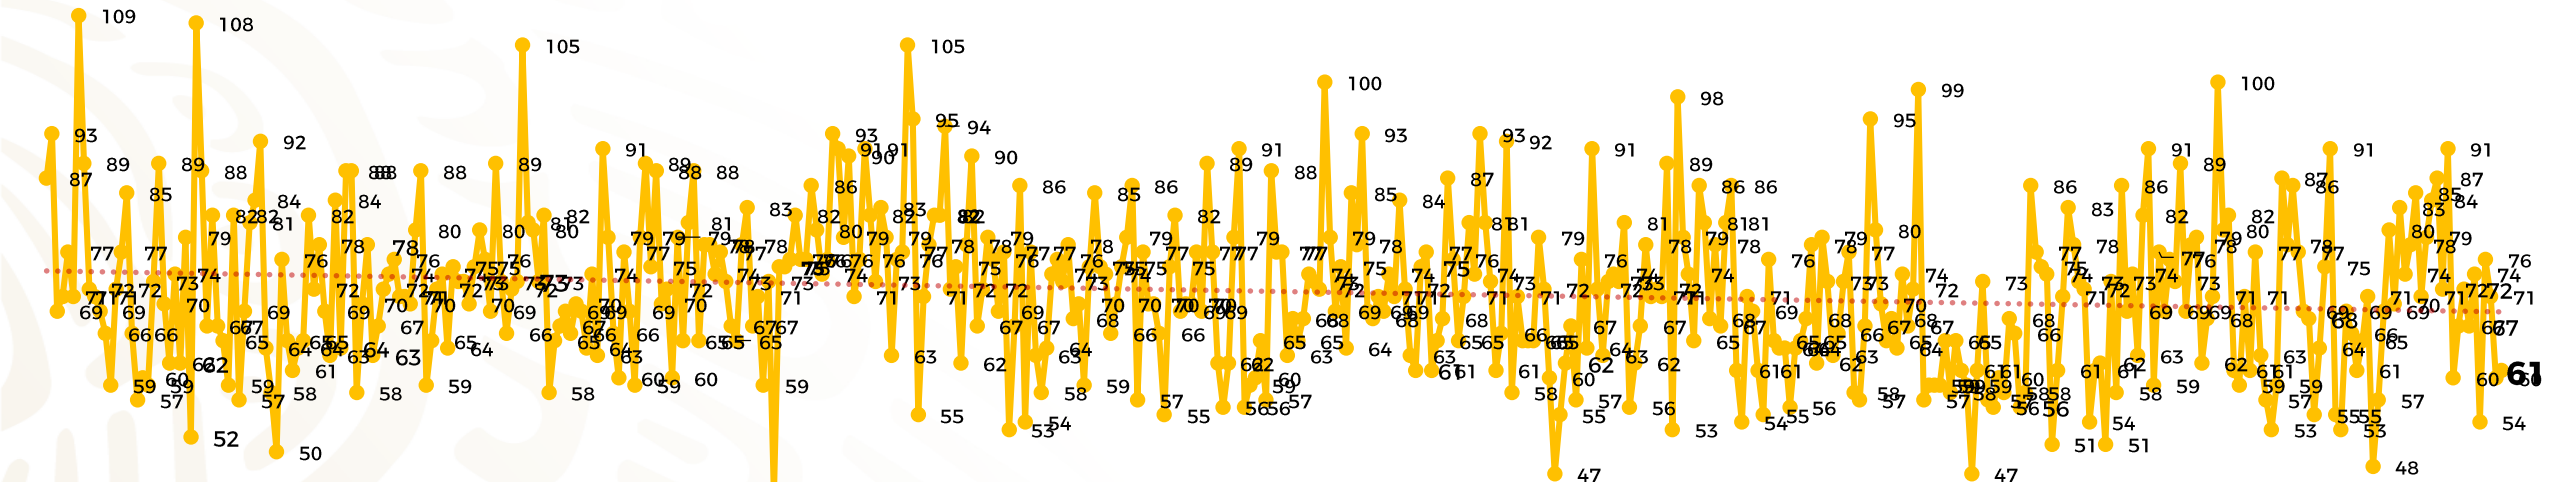

Víctimas reportadas por delito de homicidio (Fiscalías Estatales y Dependencias Federales)

Entidades	Abril 04
Aguascalientes	0
Baja California	5
Baja California Sur	0
Campeche	0
Chiapas	3
Chihuahua	1
Ciudad de México	4
Coahuila	0
Colima	3
Durango	0
Estado de México	10
Guanajuato	9
Guerrero	4
Hidalgo	1
Jalisco	2
Michoacán	3

Entidades	Abril 04
Morelos	2
Nayarit	0
Nuevo León	4
Oaxaca	1
Puebla	2
Querétaro	0
Quintana Roo	2
San Luis Potosí	1
Sinaloa	0
Sonora	0
Tabasco	1
Tamaulipas	1
Tlaxcala	1
Veracruz	1
Yucatán	0
Zacatecas	0
Total	61

Víctimas reportadas por delito de homicidio (Fiscalías Estatales y Dependencias Federales)

HOMICIDIOS DOLOSOS TENDENCIA MENSUAL (víctimas)

Mes	Víctimas	Promedio Diario	Días	Mes	Víctimas	Promedio Diario	Días	Mes	Víctimas	Promedio Diario	Días	Mes	Víctimas	Promedio Diario	Días	Mes	Víctimas	Promedio Diario	Días	
Dic-21	2,274	73.3	31	Jul-22	2,331	75.1	31	Feb-23	1,987	70.9	28	Sep-23	2,196	73.2	30	Abr-24	268	67	04	
Ene-22	2,061	66.5	31	Ago-22	2,304	74.3	31	Mar-23	2,283	73.6	31	Oct-23	2,148	69.2	31					
Feb-22	1,933	69.0	28	Sep-22	2,329	77.6	30	Abr-23	2,159	71.9	30	Nov-23	2,101	70.0	30					
Mar-22	2,241	72.3	31	Oct-22	2,481	80.0	31	May-23	2,350	75.8	31	Dic-23	2,051	66.2	31					
Abr-22	2,131	71.0	30	Nov-22	2,071	69.0	30	Jun-23	2,303	76.7	30	Ene-24	2,127	68.6	31					
May-22	2,472	79.7	31	Dic-22	2,277	73.4	31	Jul-23	2,204	71.0	31	Feb-24	2,022	72.2	28					
Jun-22	2,289	76.3	30	Ene-23	2,303	74.3	31	Ago-23	2,216	71.4	31	Mar-24	2,192	70.7	31					