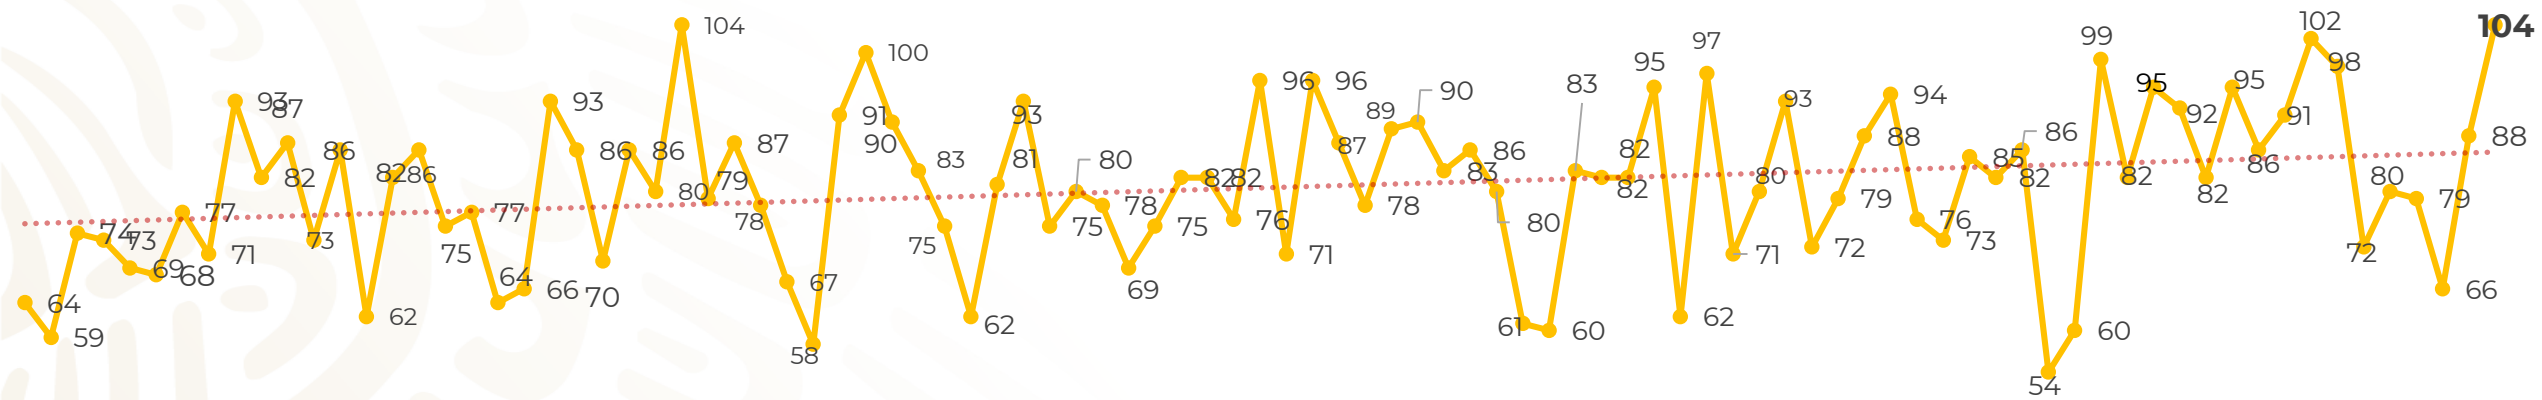

Víctimas reportadas por delito de homicidio (Fiscalías Estatales y Dependencias Federales)

Entidades	Abril 04
Aguascalientes	0
Baja California	3
Baja California Sur	0
Campeche	0
Chiapas	0
Chihuahua	29
Ciudad de México	4
Coahuila	0
Colima	1
Durango	0
Estado de México	4
Guanajuato	11
Guerrero	5
Hidalgo	0
Jalisco	9
Michoacán	5

Entidades	Abril 04
Morelos	2
Nayarit	0
Nuevo León	7
Oaxaca	4
Puebla	3
Querétaro	1
Quintana Roo	1
San Luis Potosí	1
Sinaloa	6
Sonora	1
Tabasco	2
Tamaulipas	0
Tlaxcala	0
Veracruz	1
Yucatán	0
Zacatecas	4
Total	104

Víctimas reportadas por delito de homicidio (Fiscalías Estatales y Dependencias Federales)

HOMICIDIOS DOLOSOS TENDENCIA MENSUAL (víctimas)

Mes	Víctimas	Promedio Diario	Días	Mes	Víctimas	Promedio Diario	Días	Mes	Víctimas	Promedio Diario	Días
Dic-18 ¹	2,153	79.7	27	Ago-19	2,469	79.6	31	Mar-20	2,585	83.4	31
Ene-19	2,326	75.0	31	Sep-19	2,386	79.5	30	Abr-20	337	84.2	4
Feb-19	2,326	83.1	28	Oct-19	2,356	76.0	31				
Mar-19	2,404	77.5	31	Nov-19	2,370	79.0	30				
Abr-19	2,227	74.2	30	Dic-19	2,444	78.8	31				
May-19	2,384	76.9	31	Ene-20	2,376	76.6	31				
Jun-19	2,543	84.8	30	Feb-20	2,352	81.1	29				
Jul-19	2,414	77.8	31								