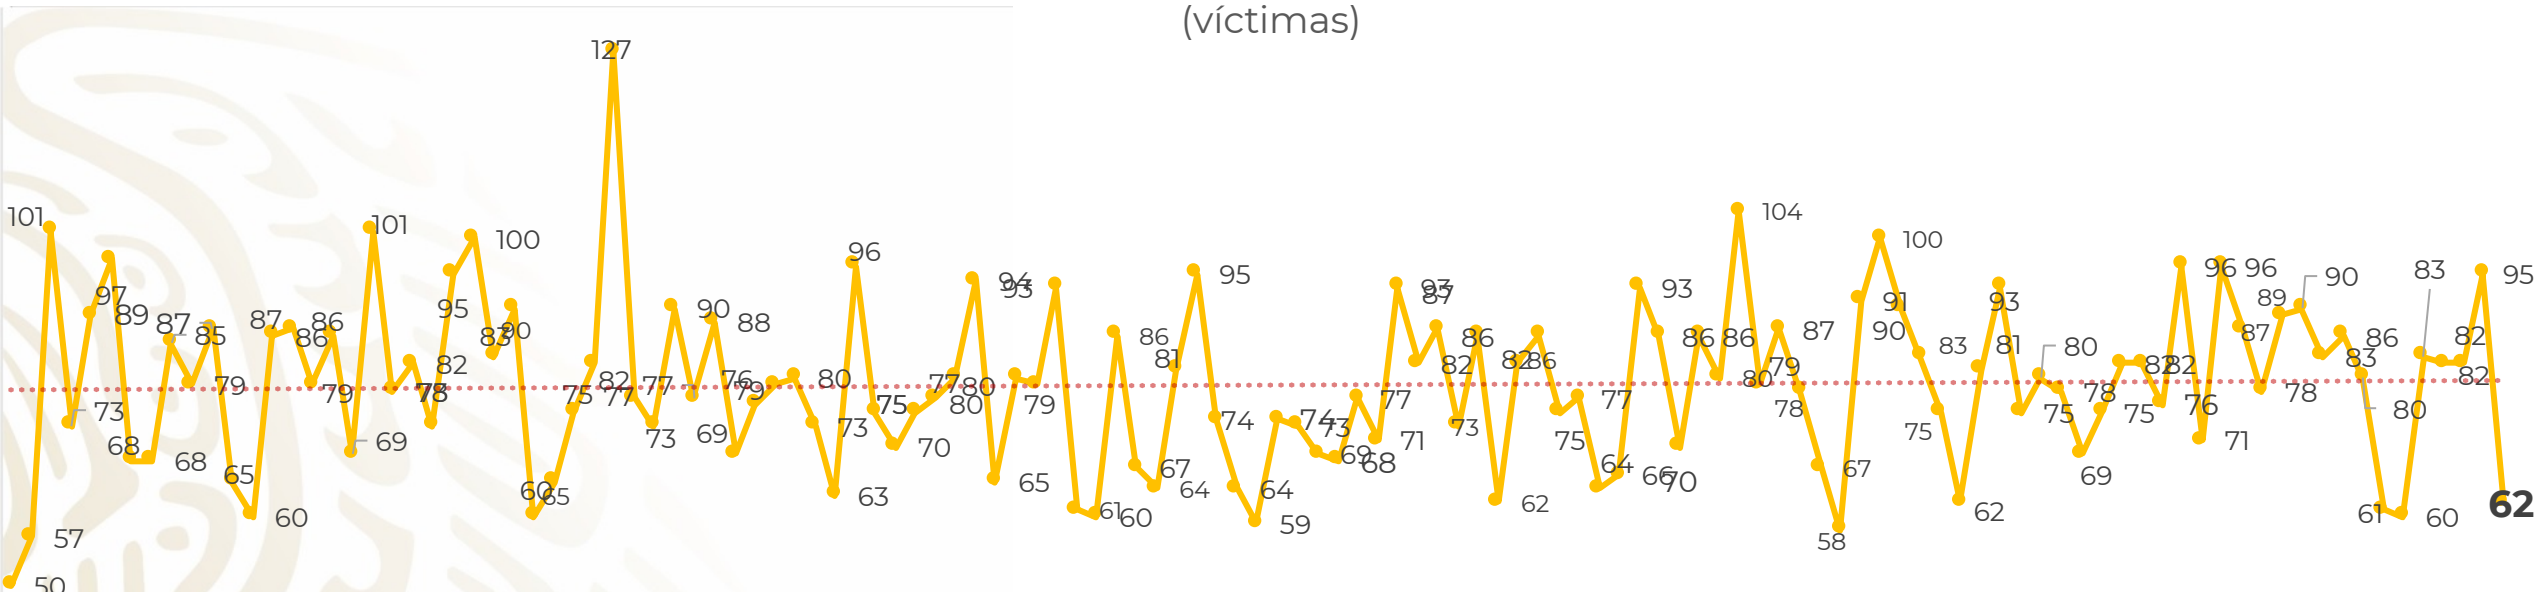

Víctimas reportadas por delito de homicidio (Fiscalías Estatales y Dependencias Federales)

Entidades	Mar 04
Aguascalientes	0
Baja California	3
Baja California Sur	0
Campeche	0
Chiapas	1
Chihuahua	6
Ciudad de México	0
Coahuila	1
Colima	2
Durango	0
Estado de México	8
Guanajuato	7
Guerrero	4
Hidalgo	2
Jalisco	4
Michoacán	5

Víctimas reportadas por delito de homicidio (Fiscalías Estatales y Dependencias Federales)

HOMICIDIOS DOLOSOS TENDENCIA MENSUAL (víctimas)

Mes	Víctimas	Promedio Diario	Días	Mes	Víctimas	Promedio Diario	Días	Mes	Víctimas	Promedio Diario	Días
Dic-18 ¹	2,153	79.7	27	Ago-19	2,469	79.6	31	Mar-20	321	80.3	4
Ene-19	2,326	75.0	31	Sep-19	2,386	79.5	30				
Feb-19	2,326	83.1	28	Oct-19	2,356	76.0	31				
Mar-19	2,404	77.5	31	Nov-19	2,370	79.0	30				
Abr-19	2,227	74.2	30	Dic-19	2,444	78.8	31				
May-19	2,384	76.9	31	Ene-20	2,376	76.6	31				
Jun-19	2,543	84.8	30	Feb-20	2,352	81.1	29				
Jul-19	2,414	77.8	31								