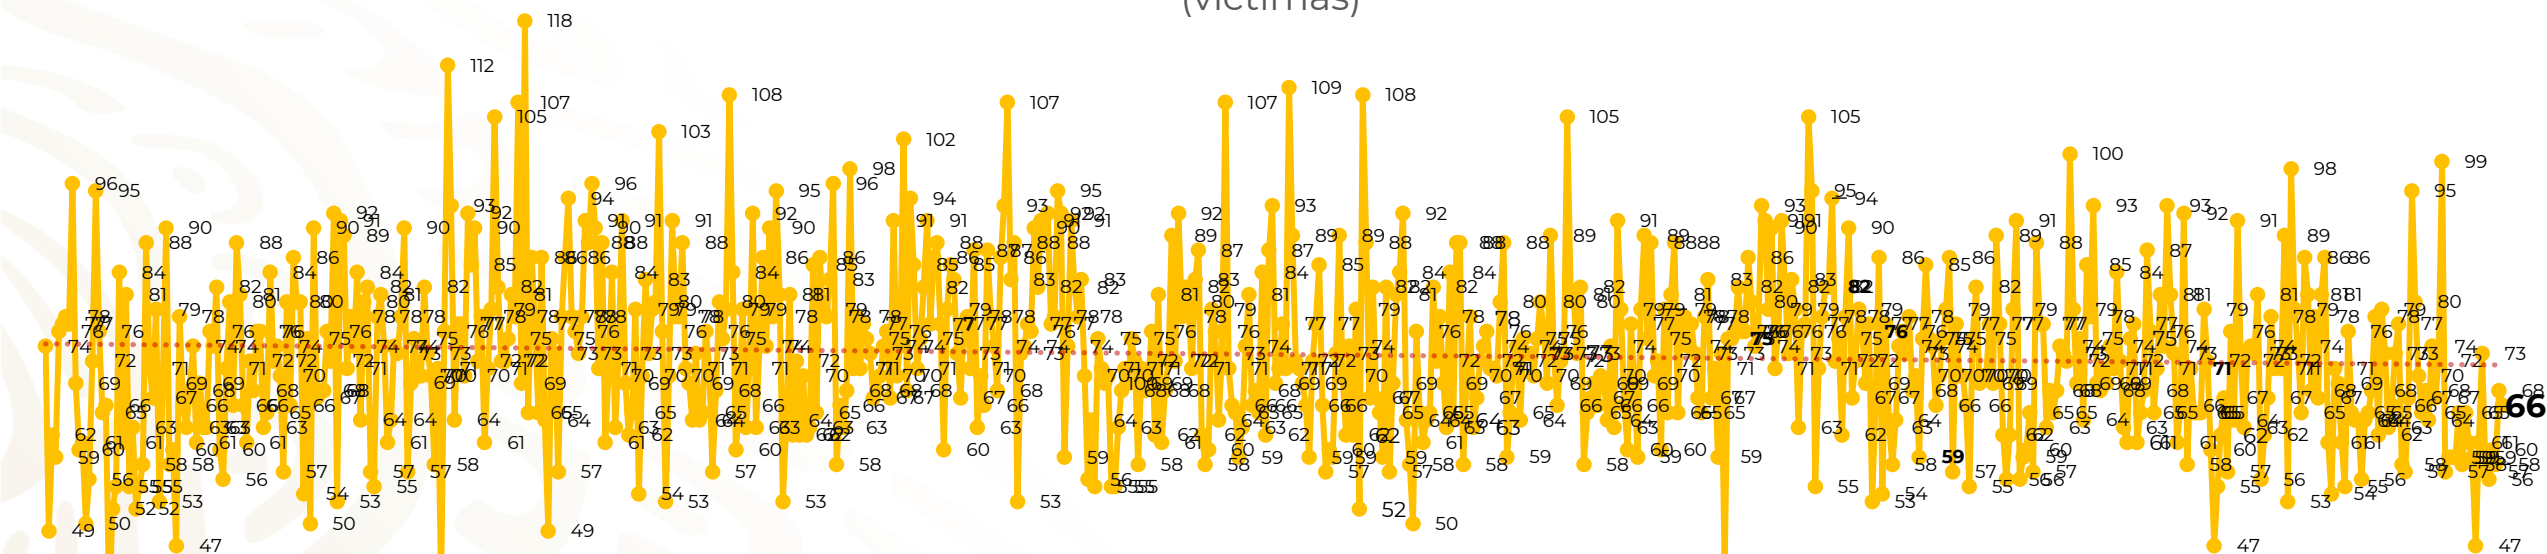

## Víctimas reportadas por delito de homicidio (Fiscalías Estatales y Dependencias Federales)

Entidades	Enero 04
Aguascalientes	0
<b>Baja California</b>	<b>6</b>
Baja California Sur	0
Campeche	0
Chiapas	0
Chihuahua	2
Ciudad de México	1
Coahuila	0
Colima	0
Durango	0
<b>Estado de México</b>	<b>7</b>
<b>Guanajuato</b>	<b>15</b>
Guerrero	1
Hidalgo	0
Jalisco	4
<b>Michoacán</b>	<b>6</b>

Entidades	Enero 04
Morelos	3
Nayarit	1
Nuevo León	1
Oaxaca	3
Puebla	2
Querétaro	0
Quintana Roo	4
San Luis Potosí	1
Sinaloa	2
Sonora	2
Tabasco	0
Tamaulipas	2
Tlaxcala	0
Veracruz	3
Yucatán	0
Zacatecas	0
<b>Total</b>	<b>66</b>

## HOMICIDIOS DOLOSOS TENDENCIA MENSUAL (víctimas)

Mes	Víctimas	Promedio Diario	Días <sup>1/2</sup>	Mes	Víctimas	Promedio Diario	Días	Mes	Víctimas	Promedio Diario	Días	Mes	Víctimas	Promedio Diario	Días	Mes	Víctimas	Promedio Diario	Días
May-21	2,462	79.4	31	Dic-21	2,274	73.3	31	Jul-22	2,331	75.1	31	Feb-23	1,987	70.9	28	Sep-23	2,196	73.2	30
Jun-21	2,251	75.0	30	Ene-22	2,061	66.5	31	Ago-22	2,304	74.3	31	Mar-23	2,283	73.6	31	Oct-23	2,148	69.2	31
Jul-21	2,381	76.8	31	Feb-22	1,933	69.0	28	Sep-22	2,329	77.6	30	Abr-23	2,159	71.9	30	Nov-23	2,101	70.0	30
Ago-21	2,414	77.9	31	Mar-22	2,241	72.3	31	Oct-22	2,481	80.0	31	May-23	2,350	75.8	31	Dic-23	2,051	66.2	31
Sep-21	2,405	80.2	30	Abr-22	2,131	71.0	30	Nov-22	2,071	69.0	30	Jun-23	2,303	76.7	30	Ene-24	252	63.0	04
Oct-21	2,332	75.2	31	May-22	2,472	79.7	31	Dic-22	2,277	73.4	31	Jul-23	2,204	71.0	31				
Nov-21	2,242	74.7	30	Jun-22	2,289	76.3	30	Ene-23	2,303	74.3	31	Ago-23	2,216	71.4	31				