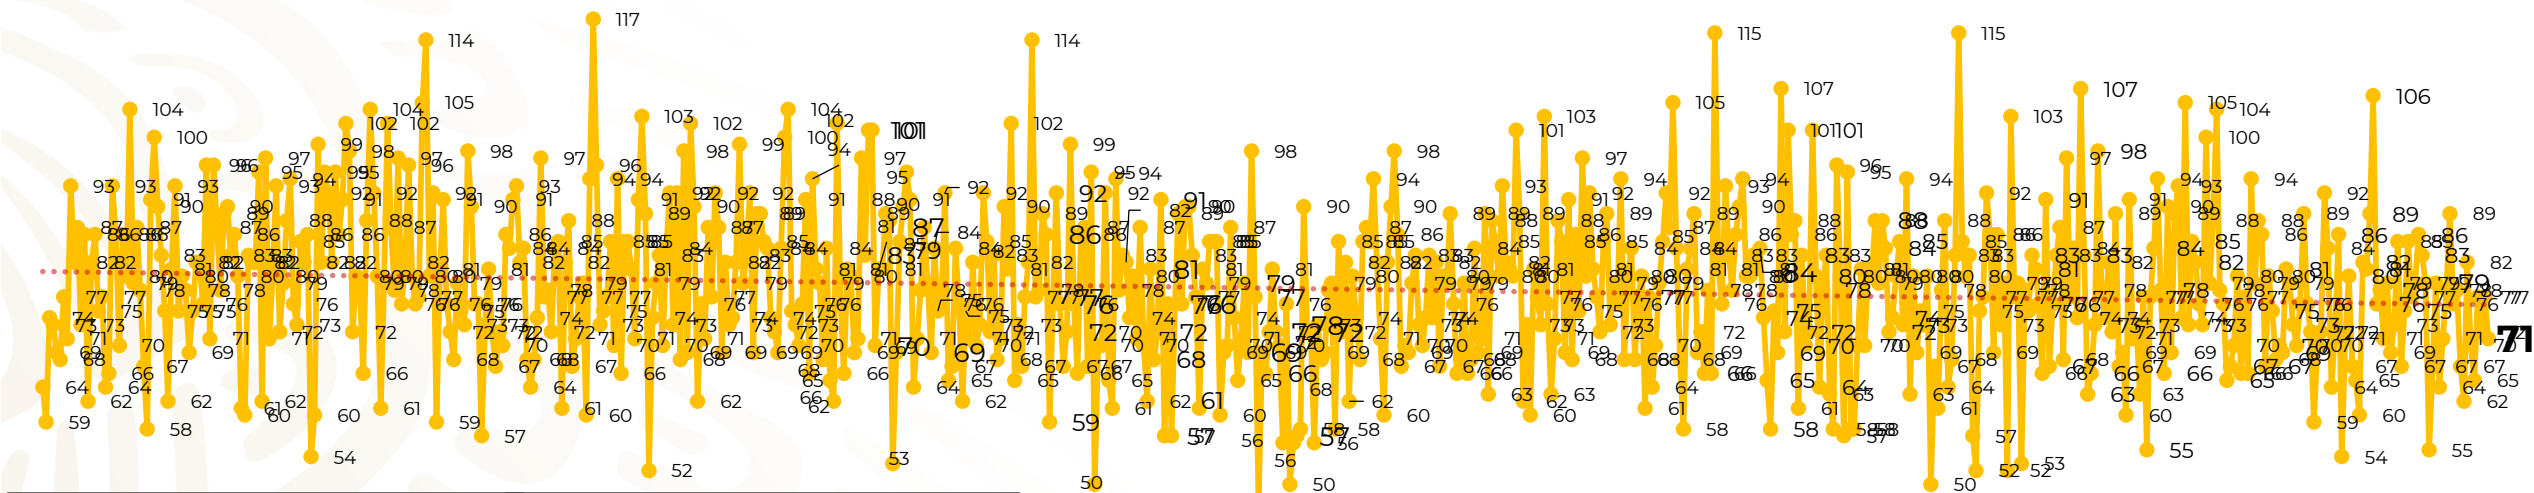

Víctimas reportadas por delito de homicidio (Fiscalías Estatales y Dependencias Federales)

Entidades	Diciembre 03
Aguascalientes	0
Baja California	2
Baja California Sur	0
Campeche	0
Chiapas	0
Chihuahua	6
Ciudad de México	0
Coahuila	0
Colima	1
Durango	0
Estado de México	13
Guanajuato	7
Guerrero	5
Hidalgo	0
Jalisco	8
Michoacán	3

Víctimas reportadas por delito de homicidio (Fiscalías Estatales y Dependencias Federales)

HOMICIDIOS DOLOSOS TENDENCIA MENSUAL (víctimas)

Mes	Víctimas	Promedio Diario	Días	Mes	Víctimas	Promedio Diario	Días	Mes	Víctimas	Promedio Diario	Días	Mes	Víctimas	Promedio Diario	Días	Mes	Víctimas	Promedio Diario	Días	
Ago-19	2,469	79.6	31	Mar-20	2,585	83.4	31	Oct-20	2,429	78.3	31	May-21	2,462	79.4	31	Dic-21	220	73.3	03	
Sep-19	2,386	79.5	30	Abr-20	2,492	83.1	30	Nov-20	2,303	76.7	30	Jun-21	2,251	75.0	30					
Oct-19	2,356	76.0	31	May-20	2,423	78.2	31	Dic-20	2,194	70.8	31	Jul-21	2,381	76.8	31					
Nov-19	2,370	79.0	30	Jun-20	2,413	80.4	30	Ene-21	2,379	76.7	31	Ago-21	2,414	77.9	31					
Dic-19	2,444	78.8	31	Jul-20	2,519	81.2	31	Feb-21	2,206	78.7	28	Sep-21	2,405	80.2	30					
Ene-20	2,376	76.6	31	Ago-20	2,524	81.4	31	Mar-21	2,444	78.8	31	Oct-21	2,332	75.2	31					
Feb-20	2,352	81.1	29	Sep-20	2,315	77.1	30	Abr-21	2,370	79.0	30	Nov-21	2,242	74.7	30					