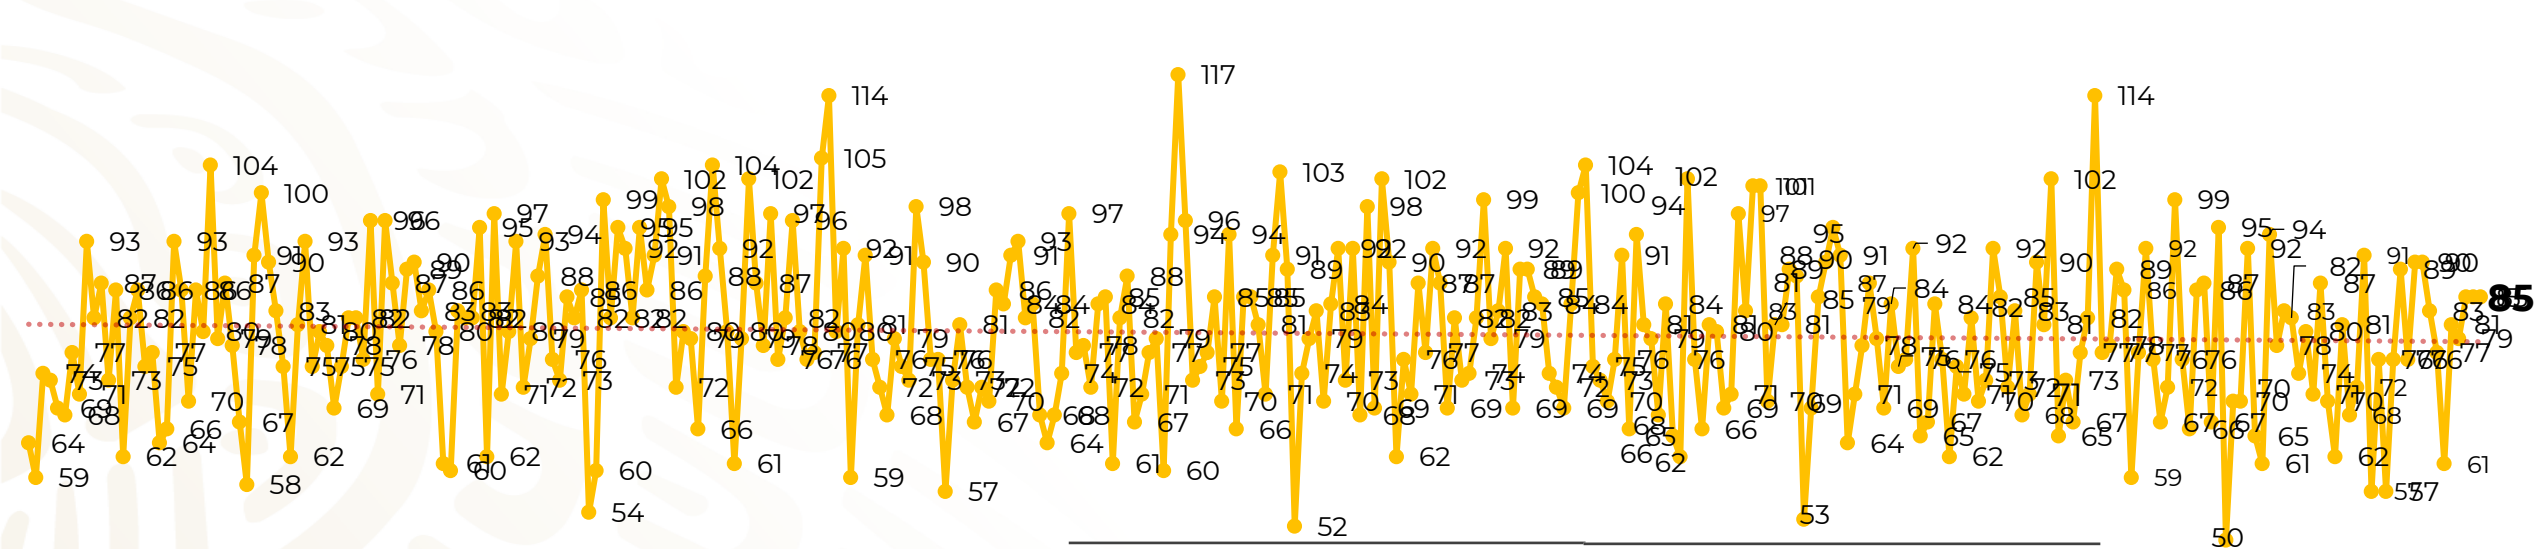

Víctimas reportadas por delito de homicidio (Fiscalías Estatales y Dependencias Federales)

Entidades	Diciembre 03
Aguascalientes	0
Baja California	5
Baja California Sur	0
Campeche	0
Chiapas	1
Chihuahua	3
Ciudad de México	3
Coahuila	0
Colima	5
Durango	0
Estado de México	8
Guanajuato	9
Guerrero	3
Hidalgo	0
Jalisco	8
Michoacán	9

Entidades	Diciembre 03
Morelos	1
Nayarit	0
Nuevo León	6
Oaxaca	2
Puebla	4
Querétaro	1
Quintana Roo	0
San Luis Potosí	0
Sinaloa	2
Sonora	3
Tabasco	2
Tamaulipas	2
Tlaxcala	0
Veracruz	3
Yucatán	0
Zacatecas	5
Total	85

Víctimas reportadas por delito de homicidio (Fiscalías Estatales y Dependencias Federales)

HOMICIDIOS DOLOSOS TENDENCIA MENSUAL (víctimas)

Mes	Víctimas	Promedio Diario	Días	Mes	Víctimas	Promedio Diario	Días	Mes	Víctimas	Promedio Diario	Días	Mes	Víctimas	Promedio Diario	Días
Dic-18 ¹	2,153	79.7	27	Ago-19	2,469	79.6	31	Mar-20	2,585	83.4	31	Oct-20	2,429	78.3	31
Ene-19	2,326	75.0	31	Sep-19	2,386	79.5	30	Abr-20	2,492	83.1	30	Nov-20	2,303	76.7	30
Feb-19	2,326	83.1	28	Oct-19	2,356	76.0	31	May-20	2,423	78.2	31	Dic-20	255	85.0	03
Mar-19	2,404	77.5	31	Nov-19	2,370	79.0	30	Jun-20	2,413	80.4	30				
Abr-19	2,227	74.2	30	Dic-19	2,444	78.8	31	Jul-20	2,519	81.2	31				
May-19	2,384	76.9	31	Ene-20	2,376	76.6	31	Ago-20	2,524	81.4	31				
Jun-19	2,543	84.8	30	Feb-20	2,352	81.1	29	Sep-20	2,315	77.1	30				
Jul-19	2,414	77.8	31												

Fuente : Fiscalías , consultado en el INS al 04/12/2020 03:00 hrs.
 1/ El reporte de homicidios por el INS inició a partir del 5 de diciembre de 2018.
 2/ Información del 01 enero al 03 de diciembre de 2020.