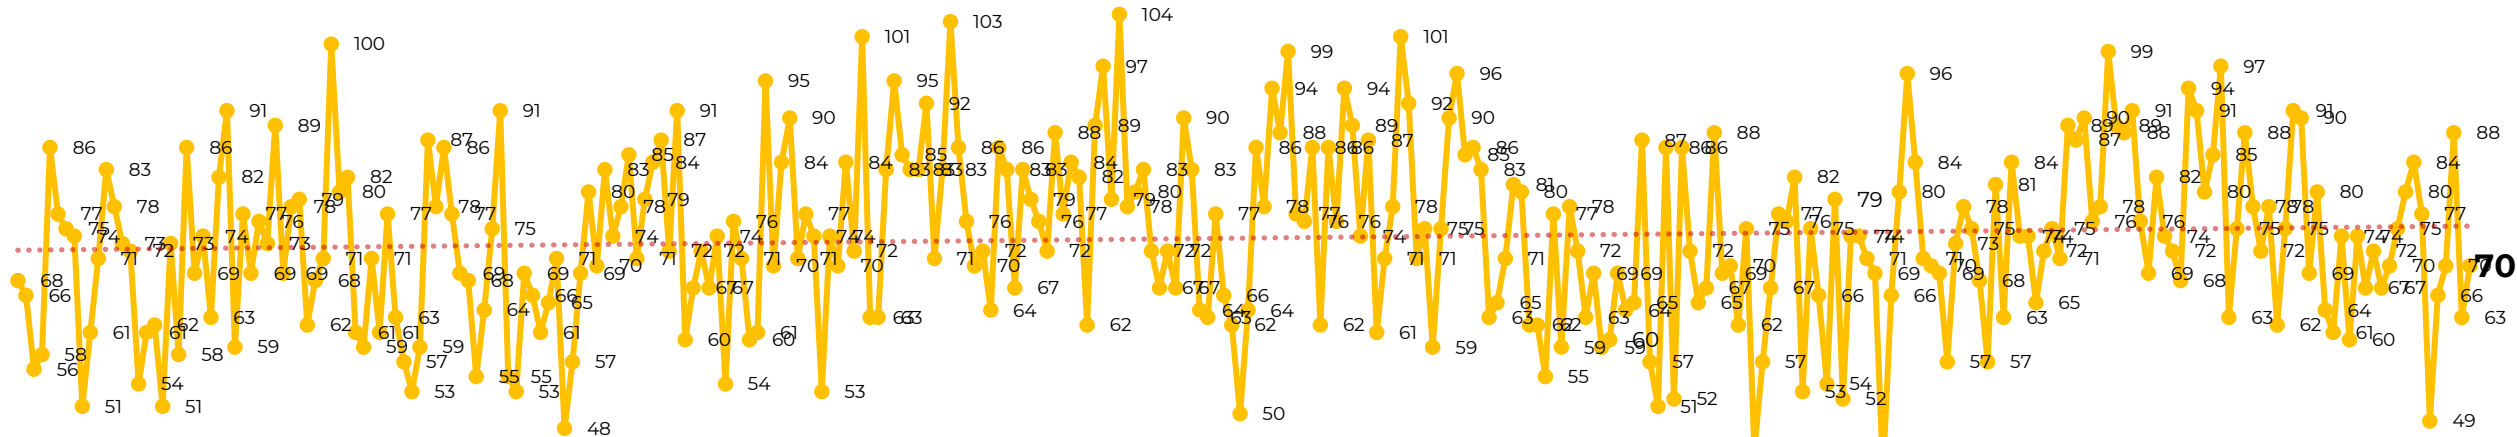

## Víctimas reportadas por delito de homicidio (Fiscalías Estatales y Dependencias Federales)

Entidades	Noviembre 03
Aguascalientes	0
Baja California	1
Baja California Sur	0
Campeche	0
Chiapas	1
Chihuahua	0
Ciudad de México	4
Coahuila	4
Colima	3
Durango	0
<b>Estado de México</b>	<b>6</b>
<b>Guanajuato</b>	<b>8</b>
Guerrero	1
Hidalgo	0
Jalisco	5
<b>Michoacán</b>	<b>6</b>

## HOMICIDIOS DOLOSOS TENDENCIA MENSUAL (víctimas)

Mes	Víctimas	Promedio Diario	Días	Mes	Víctimas	Promedio Diario	Días	Mes	Víctimas	Promedio Diario	Días	Mes	Víctimas	Promedio Diario	Días	Mes	Víctimas	Promedio Diario	Días	
Jul-22	2,331	75.1	31	Feb-23	1,987	70.9	28	Sep-23	2,196	73.2	30	Abr-24	2,349	78.3	30	Nov-24	221	73.6	03	
Ago-22	2,304	74.3	31	Mar-23	2,283	73.6	31	Oct-23	2,148	69.2	31	May-24	2,410	77.7	31					
Sep-22	2,329	77.6	30	Abr-23	2,159	71.9	30	Nov-23	2,101	70.0	30	Jun-24	2,363	78.7	30					
Oct-22	2,481	80.0	31	May-23	2,350	75.8	31	Dic-23	2,051	66.2	31	Jul-24	2,151	69.3	31					
Nov-22	2,071	69.0	30	Jun-23	2,303	76.7	30	Ene-24	2,127	68.6	31	Ago-24	2,143	69.1	31					
Dic-22	2,277	73.4	31	Jul-23	2,204	71.0	31	Feb-24	2,077	71.6	29	Sep-24	2,350	78	30					
Ene-23	2,303	74.3	31	Ago-23	2,216	71.4	31	Mar-24	2,192	70.7	31	Oct-24	2,293	73.9	31					