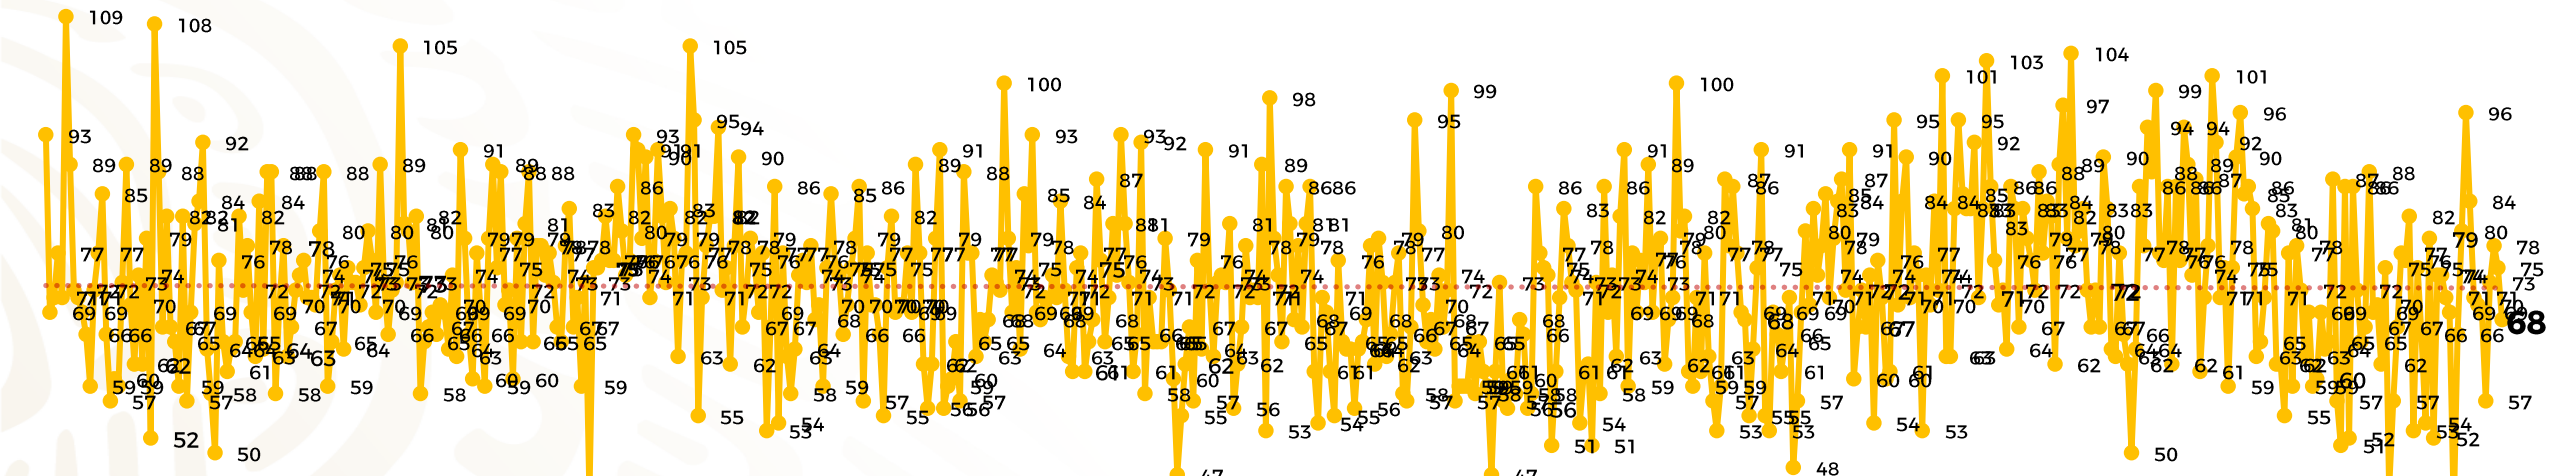

Víctimas reportadas por delito de homicidio (Fiscalías Estatales y Dependencias Federales)

Entidades	Septiembre 03
Aguascalientes	1
Baja California	4
Baja California Sur	0
Campeche	0
Chiapas	1
Chihuahua	2
Ciudad de México	0
Coahuila	0
Colima	0
Durango	1
Estado de México	9
Guanajuato	8
Guerrero	4
Hidalgo	0
Jalisco	5
Michoacán	5

Entidades	Septiembre 03
Morelos	3
Nayarit	0
Nuevo León	5
Oaxaca	4
Puebla	5
Querétaro	0
Quintana Roo	2
San Luis Potosí	1
Sinaloa	1
Sonora	2
Tabasco	1
Tamaulipas	0
Tlaxcala	0
Veracruz	4
Yucatán	0
Zacatecas	0
Total	68

Víctimas reportadas por delito de homicidio (Fiscalías Estatales y Dependencias Federales)

HOMICIDIOS DOLOSOS TENDENCIA MENSUAL (víctimas)

Mes	Víctimas	Promedio Diario	Días	Mes	Víctimas	Promedio Diario	Días	Mes	Víctimas	Promedio Diario	Días	Mes	Víctimas	Promedio Diario	Días	Mes	Víctimas	Promedio Diario	Días
Dic-21	2,274	73.3	31	Jul-22	2,331	75.1	31	Feb-23	1,987	70.9	28	Sep-23	2,196	73.2	30	Abr-24	2,349	78.3	30
Ene-22	2,061	66.5	31	Ago-22	2,304	74.3	31	Mar-23	2,283	73.6	31	Oct-23	2,148	69.2	31	May-24	2,410	77.7	31
Feb-22	1,933	69.0	28	Sep-22	2,329	77.6	30	Abr-23	2,159	71.9	30	Nov-23	2,101	70.0	30	Jun-24	2,363	78.7	30
Mar-22	2,241	72.3	31	Oct-22	2,481	80.0	31	May-23	2,350	75.8	31	Dic-23	2,051	66.2	31	Jul-24	2,151	69.3	31
Abr-22	2,131	71.0	30	Nov-22	2,071	69.0	30	Jun-23	2,303	76.7	30	Ene-24	2,127	68.6	31	Ago-24	2,143	69.1	31
May-22	2,472	79.7	31	Dic-22	2,277	73.4	31	Jul-23	2,204	71.0	31	Feb-24	2,022	72.2	28	Sep-24	221	73.6	03
Jun-22	2,289	76.3	30	Ene-23	2,303	74.3	31	Ago-23	2,216	71.4	31	Mar-24	2,192	70.7	31				