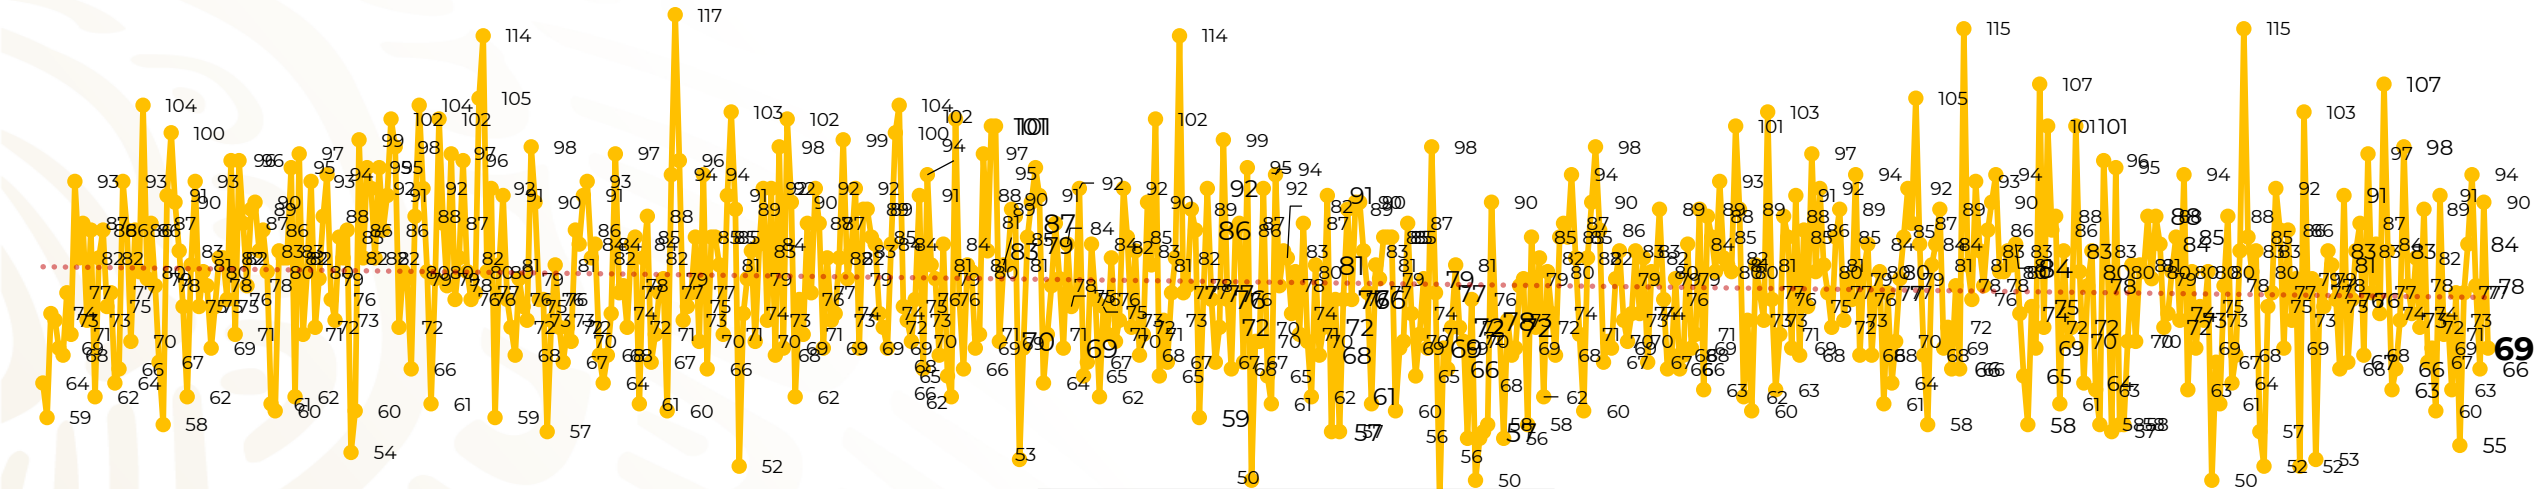

## Víctimas reportadas por delito de homicidio (Fiscalías Estatales y Dependencias Federales)

Entidades	Septiembre 03
Aguascalientes	0
Baja California	0
Baja California Sur	0
Campeche	1
Chiapas	2
Chihuahua	4
Ciudad de México	2
Coahuila	0
Colima	1
Durango	1
<b>Estado de México</b>	<b>6</b>
Guanajuato	5
Guerrero	0
Hidalgo	1
<b>Jalisco</b>	<b>7</b>
Michoacán	5

Entidades	Septiembre 03
Morelos	2
Nayarit	0
Nuevo León	2
Oaxaca	1
Puebla	2
Querétaro	1
Quintana Roo	3
San Luis Potosí	2
Sinaloa	3
Sonora	4
Tabasco	0
Tamaulipas	2
Tlaxcala	1
Veracruz	5
Yucatán	0
<b>Zacatecas</b>	<b>6</b>
<b>Total</b>	<b>69</b>

# Víctimas reportadas por delito de homicidio (Fiscalías Estatales y Dependencias Federales)

## HOMICIDIOS DOLOSOS TENDENCIA MENSUAL (víctimas)

Mes	Víctimas	Promedio Diario	Días	Mes	Víctimas	Promedio Diario	Días	Mes	Víctimas	Promedio Diario	Días	Mes	Víctimas	Promedio Diario	Días	Mes	Víctimas	Promedio Diario	Días
Dic-18 <sup>1</sup>	2,153	79.7	27	Ago-19	2,469	79.6	31	Mar-20	2,585	83.4	31	Oct-20	2,429	78.3	31	May-21	2,462	79.4	31
Ene-19	2,326	75.0	31	Sep-19	2,386	79.5	30	Abr-20	2,492	83.1	30	Nov-20	2,303	76.7	30	Jun-21	2,251	75.0	30
Feb-19	2,326	83.1	28	Oct-19	2,356	76.0	31	May-20	2,423	78.2	31	Dic-20	2,194	70.8	31	Jul-21	2,381	76.8	31
Mar-19	2,404	77.5	31	Nov-19	2,370	79.0	30	Jun-20	2,413	80.4	30	Ene-21	2,379	76.7	31	Ago-21	2,414	77.9	31
Abr-19	2,227	74.2	30	Dic-19	2,444	78.8	31	Jul-20	2,519	81.2	31	Feb-21	2,206	78.7	28	Sep-21	225	75	03
May-19	2,384	76.9	31	Ene-20	2,376	76.6	31	Ago-20	2,524	81.4	31	Mar-21	2,444	78.8	31				
Jun-19	2,543	84.8	30	Feb-20	2,352	81.1	29	Sep-20	2,315	77.1	30	Abr-21	2,370	79.0	30				
Jul-19	2,414	77.8	31																