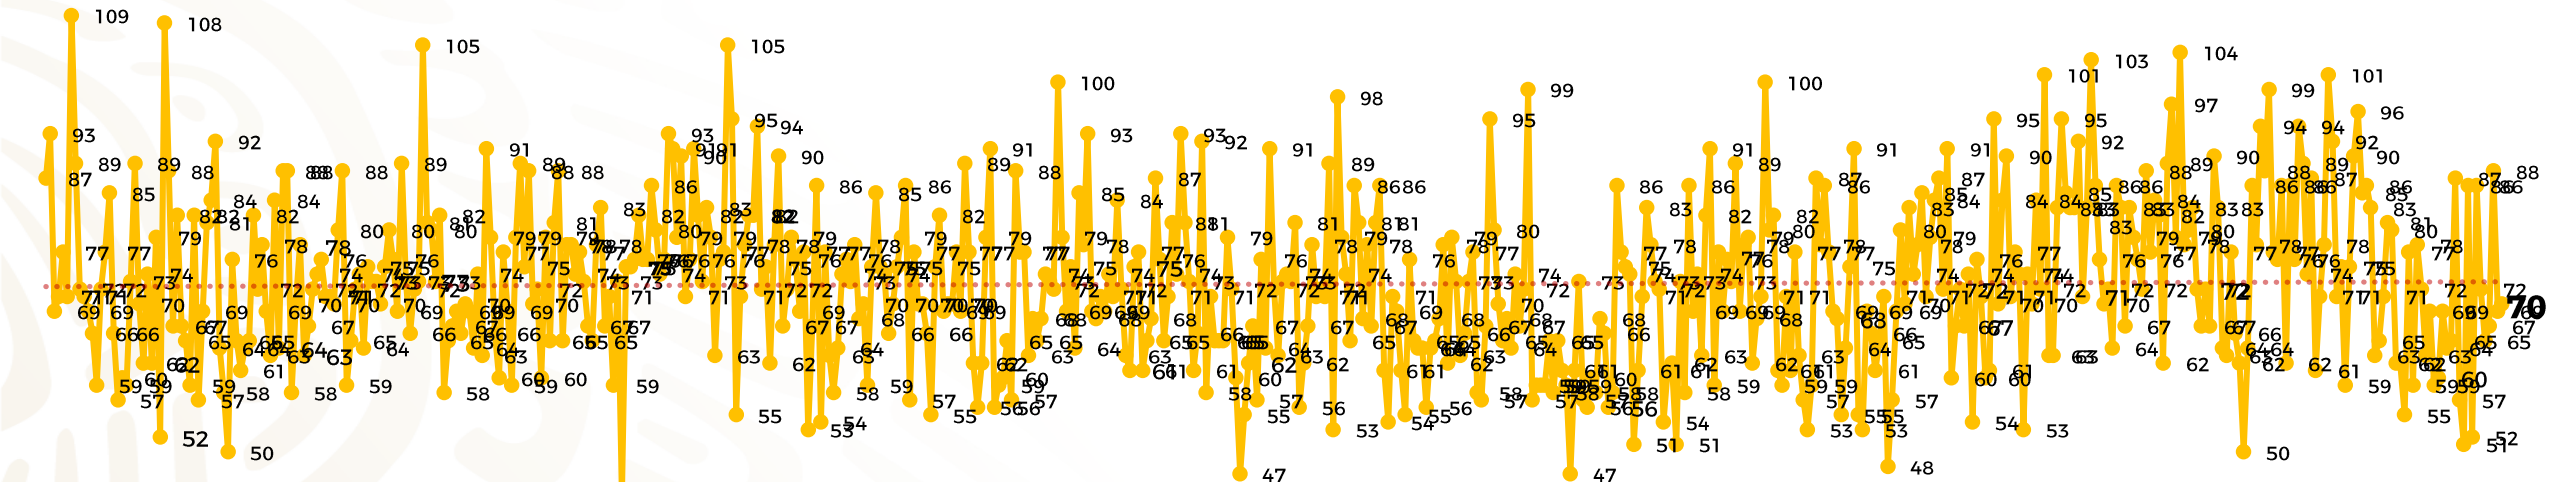

Víctimas reportadas por delito de homicidio (Fiscalías Estatales y Dependencias Federales)

Entidades	Agosto 03
Aguascalientes	0
Baja California	9
Baja California Sur	0
Campeche	0
Chiapas	1
Chihuahua	6
Ciudad de México	3
Coahuila	0
Colima	2
Durango	0
Estado de México	3
Guanajuato	12
Guerrero	6
Hidalgo	2
Jalisco	4
Michoacán	0

Víctimas reportadas por delito de homicidio (Fiscalías Estatales y Dependencias Federales)

HOMICIDIOS DOLOSOS TENDENCIA MENSUAL (víctimas)

Mes	Víctimas	Promedio Diario	Días	Mes	Víctimas	Promedio Diario	Días	Mes	Víctimas	Promedio Diario	Días	Mes	Víctimas	Promedio Diario	Días	Mes	Víctimas	Promedio Diario	Días
Dic-21	2,274	73.3	31	Jul-22	2,331	75.1	31	Feb-23	1,987	70.9	28	Sep-23	2,196	73.2	30	Abr-24	2,349	78.3	30
Ene-22	2,061	66.5	31	Ago-22	2,304	74.3	31	Mar-23	2,283	73.6	31	Oct-23	2,148	69.2	31	May-24	2,410	77.7	31
Feb-22	1,933	69.0	28	Sep-22	2,329	77.6	30	Abr-23	2,159	71.9	30	Nov-23	2,101	70.0	30	Jun-24	2,363	78.7	30
Mar-22	2,241	72.3	31	Oct-22	2,481	80.0	31	May-23	2,350	75.8	31	Dic-23	2,051	66.2	31	Jul-24	2,151	69.3	31
Abr-22	2,131	71.0	30	Nov-22	2,071	69.0	30	Jun-23	2,303	76.7	30	Ene-24	2,127	68.6	31	Ago-24	227	75.6	03
May-22	2,472	79.7	31	Dic-22	2,277	73.4	31	Jul-23	2,204	71.0	31	Feb-24	2,022	72.2	28				
Jun-22	2,289	76.3	30	Ene-23	2,303	74.3	31	Ago-23	2,216	71.4	31	Mar-24	2,192	70.7	31				