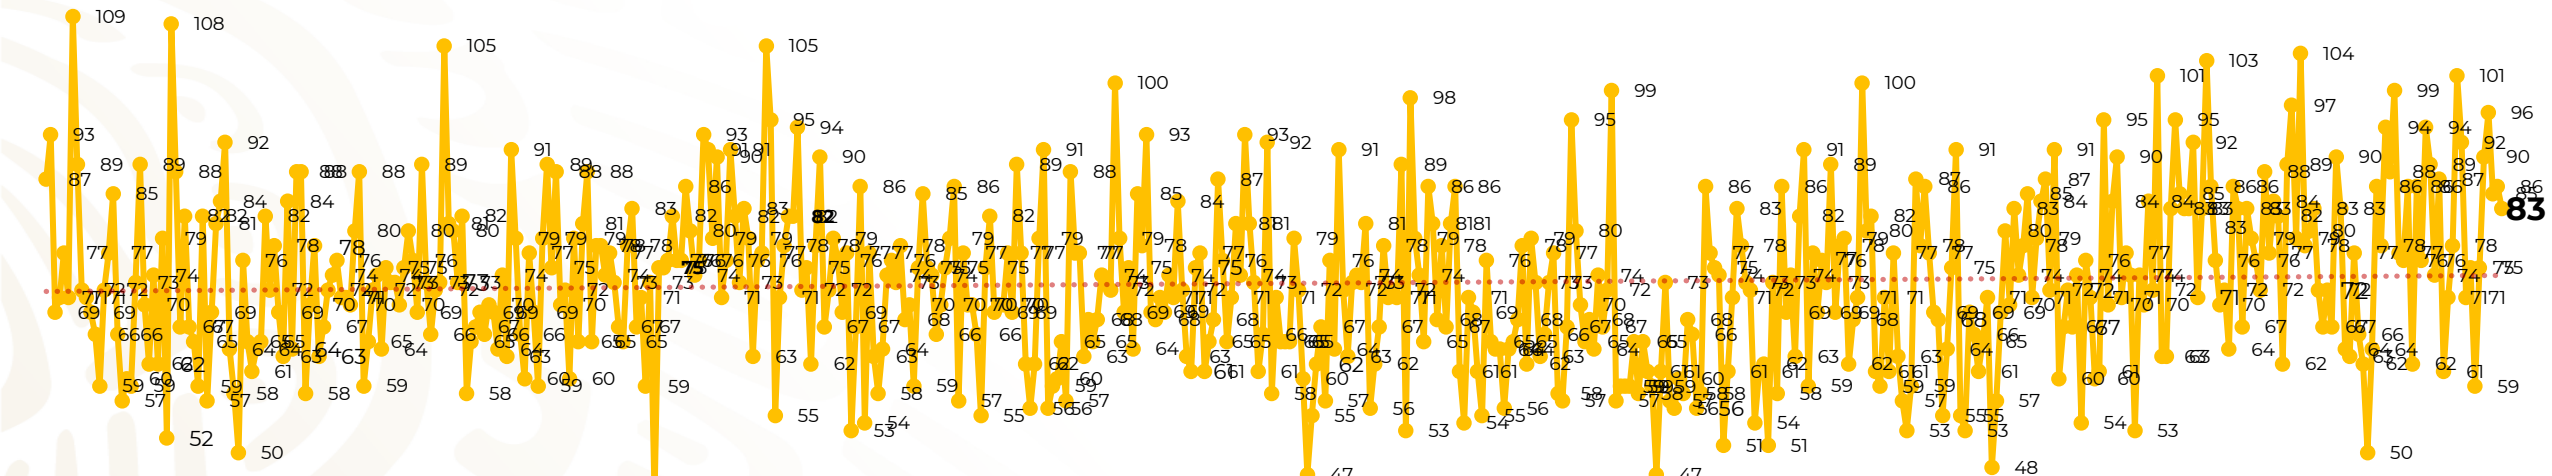

Víctimas reportadas por delito de homicidio (Fiscalías Estatales y Dependencias Federales)

Entidades	Julio 03
Aguascalientes	3
Baja California	7
Baja California Sur	0
Campeche	0
Chiapas	0
Chihuahua	9
Ciudad de México	3
Coahuila	0
Colima	3
Durango	0
Estado de México	8
Guanajuato	15
Guerrero	7
Hidalgo	0
Jalisco	7
Michoacán	2

Entidades	Julio 03
Morelos	1
Nayarit	1
Nuevo León	1
Oaxaca	2
Puebla	2
Querétaro	0
Quintana Roo	2
San Luis Potosí	0
Sinaloa	1
Sonora	2
Tabasco	2
Tamaulipas	0
Tlaxcala	1
Veracruz	4
Yucatán	0
Zacatecas	0
Total	83

Víctimas reportadas por delito de homicidio (Fiscalías Estatales y Dependencias Federales)

HOMICIDIOS DOLOSOS TENDENCIA MENSUAL (víctimas)

Mes	Víctimas	Promedio Diario	Días	Mes	Víctimas	Promedio Diario	Días	Mes	Víctimas	Promedio Diario	Días	Mes	Víctimas	Promedio Diario	Días	Mes	Víctimas	Promedio Diario	Días
Dic-21	2,274	73.3	31	Jul-22	2,331	75.1	31	Feb-23	1,987	70.9	28	Sep-23	2,196	73.2	30	Abr-24	2,349	78.3	30
Ene-22	2,061	66.5	31	Ago-22	2,304	74.3	31	Mar-23	2,283	73.6	31	Oct-23	2,148	69.2	31	May-24	2,410	77.7	31
Feb-22	1,933	69.0	28	Sep-22	2,329	77.6	30	Abr-23	2,159	71.9	30	Nov-23	2,101	70.0	30	Jun-24	2,363	78.7	30
Mar-22	2,241	72.3	31	Oct-22	2,481	80.0	31	May-23	2,350	75.8	31	Dic-23	2,051	66.2	31	Jul-24	254	84.6	03
Abr-22	2,131	71.0	30	Nov-22	2,071	69.0	30	Jun-23	2,303	76.7	30	Ene-24	2,127	68.6	31				
May-22	2,472	79.7	31	Dic-22	2,277	73.4	31	Jul-23	2,204	71.0	31	Feb-24	2,022	72.2	28				
Jun-22	2,289	76.3	30	Ene-23	2,303	74.3	31	Ago-23	2,216	71.4	31	Mar-24	2,192	70.7	31				