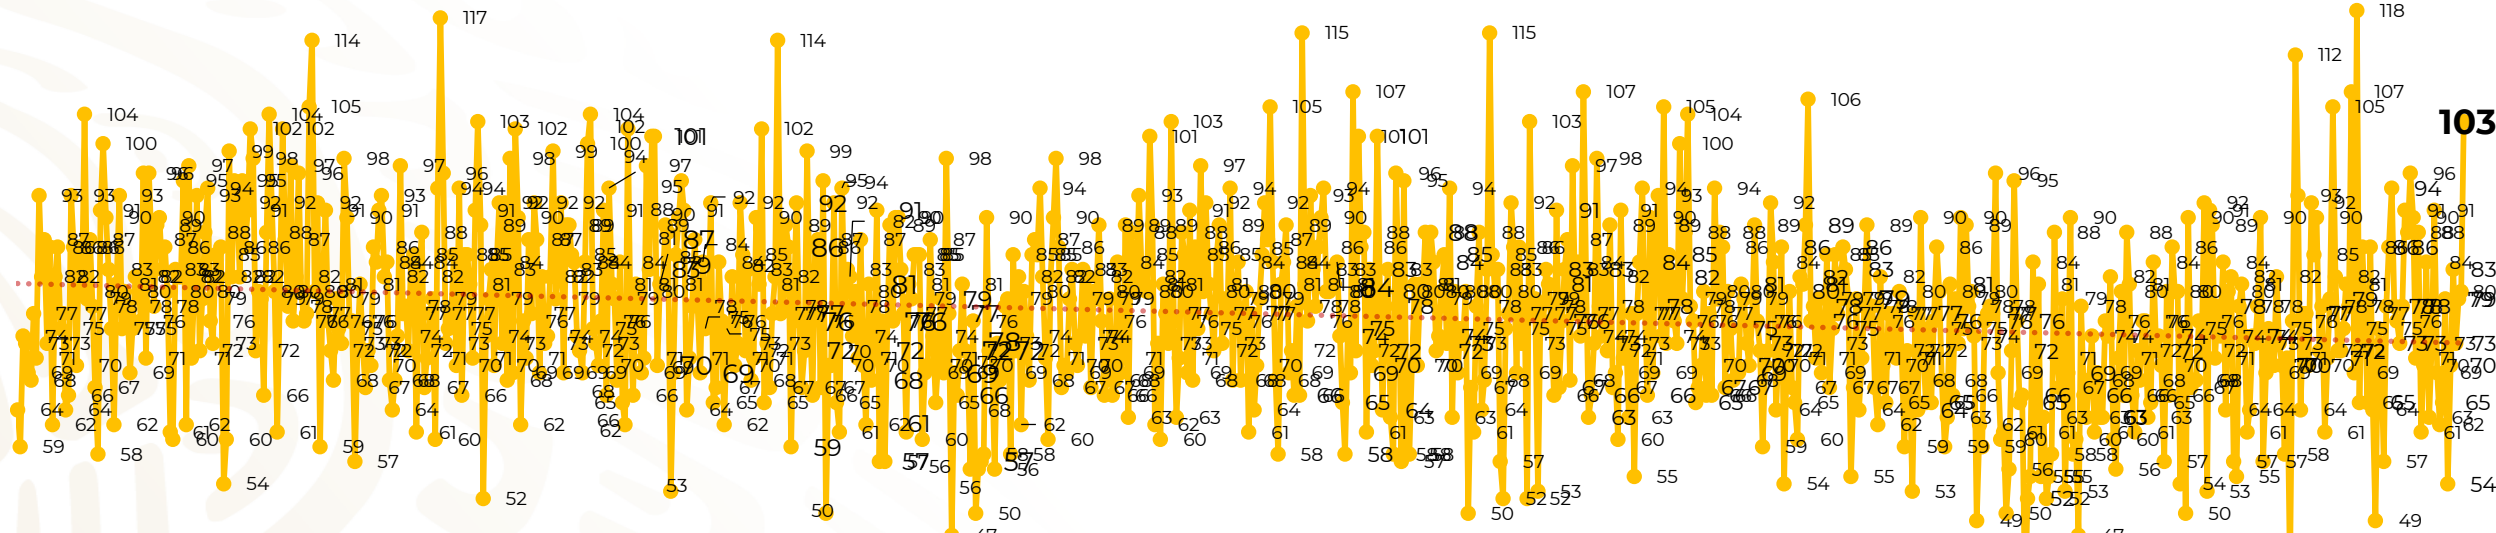

Víctimas reportadas por delito de homicidio (Fiscalías Estatales y Dependencias Federales)

Entidades	Julio 03
Aguascalientes	2
Baja California	7
Baja California Sur	0
Campeche	1
Chiapas	1
Chihuahua	4
Ciudad de México	5
Coahuila	0
Colima	2
Durango	0
Estado de México	9
Guanajuato	10
Guerrero	4
Hidalgo	1
Jalisco	6
Michoacán	9

Víctimas reportadas por delito de homicidio (Fiscalías Estatales y Dependencias Federales)

HOMICIDIOS DOLOSOS TENDENCIA MENSUAL (víctimas)

Mes	Víctimas	Promedio Diario	Días	Mes	Víctimas	Promedio Diario	Días	Mes	Víctimas	Promedio Diario	Días	Mes	Víctimas	Promedio Diario	Días	Mes	Víctimas	Promedio Diario	Días
Mar-20	2,585	83.4	31	Oct-20	2,429	78.3	31	May-21	2,462	79.4	31	Dic-21	2,274	73.3	31	Jul-22	262	87.3	03
Abr-20	2,492	83.1	30	Nov-20	2,303	76.7	30	Jun-21	2,251	75.0	30	Ene-22	2,061	66.5	31				
May-20	2,423	78.2	31	Dic-20	2,194	70.8	31	Jul-21	2,381	76.8	31	Feb-22	1,933	69.0	28				
Jun-20	2,413	80.4	30	Ene-21	2,379	76.7	31	Ago-21	2,414	77.9	31	Mar-22	2,241	72.3	31				
Jul-20	2,519	81.2	31	Feb-21	2,206	78.7	28	Sep-21	2,405	80.2	30	Abr-22	2,131	71.0	30				
Ago-20	2,524	81.4	31	Mar-21	2,444	78.8	31	Oct-21	2,332	75.2	31	May-22	2,472	79.7	31				
Sep-20	2,315	77.1	30	Abr-21	2,370	79.0	30	Nov-21	2,242	74.7	30	Jun-22	2,289	76.3	30				

01-ene. 15-ene. 29-ene. 12-feb. 26-feb. 11-mar. 25-mar. 08-abr. 22-abr. 06-may. 20-may. 03-jun. 17-jun. 01-jul. 15-jul. 29-jul. 12-ago. 26-ago. 09-sep. 23-sep. 07-oct. 21-oct. 04-nov. 18-nov. 02-dic. 16-dic. 30-dic. 13-ene. 27-ene. 10-feb. 24-feb. 10-mar. 24-mar. 07-abr. 21-abr. 05-may. 19-may. 02-jun. 16-jun. 30-jun. 14-jul. 28-jul. 11-ago. 25-ago. 08-sep. 22-sep. 06-oct. 20-oct. 03-nov. 17-nov. 01-dic. 15-dic. 29-dic. 12-ene. 26-ene. 09-feb. 23-feb. 09-mar. 23-mar. 06-abr. 20-abr. 04-may. 18-may. 01-jun. 15-jun. 29-jun.