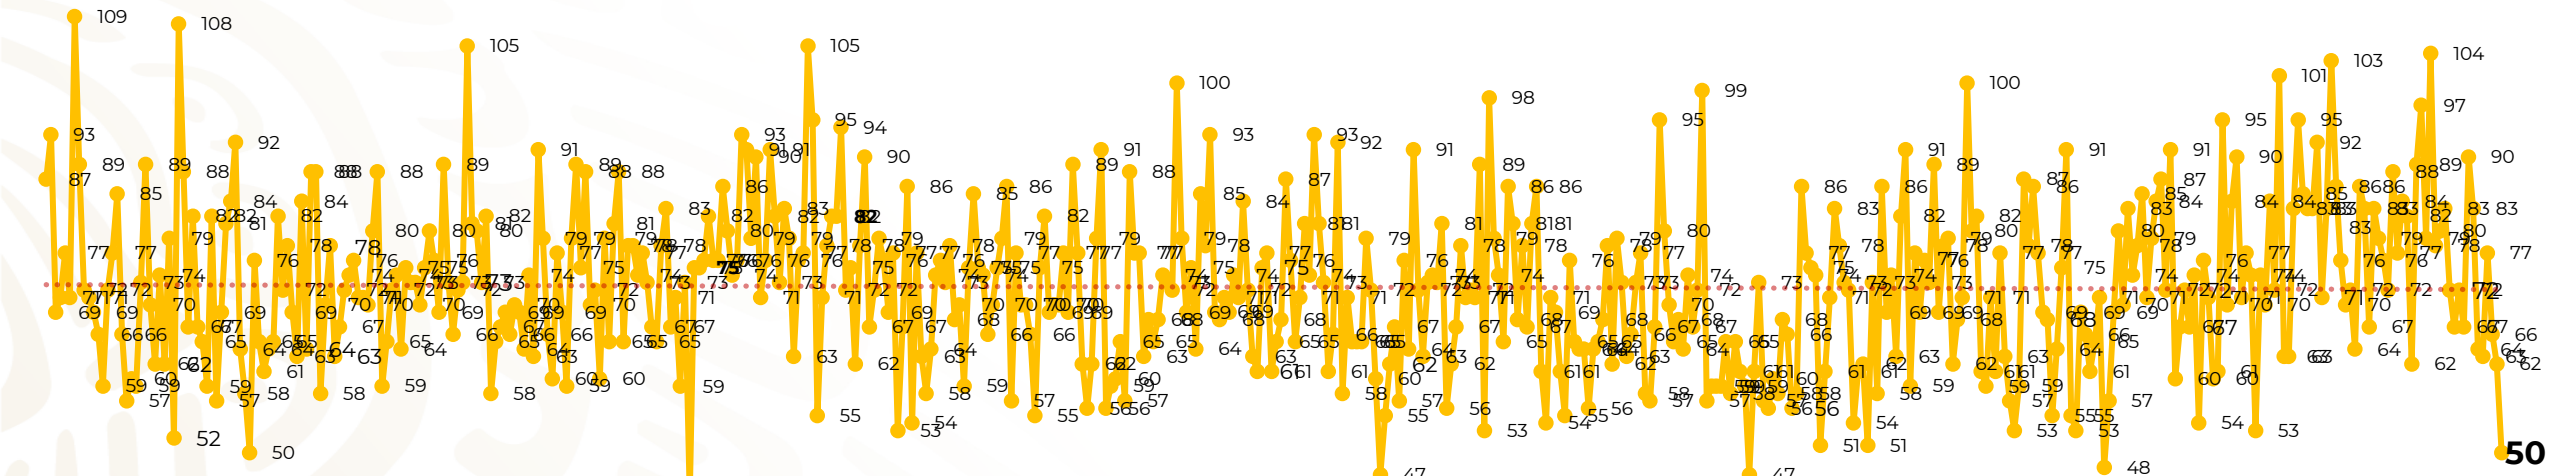

Víctimas reportadas por delito de homicidio (Fiscalías Estatales y Dependencias Federales)

Entidades	Junio 03
Aguascalientes	0
Baja California	3
Baja California Sur	0
Campeche	0
Chiapas	3
Chihuahua	8
Ciudad de México	3
Coahuila	0
Colima	3
Durango	0
Estado de México	2
Guanajuato	8
Guerrero	0
Hidalgo	0
Jalisco	2
Michoacán	5

Entidades	Junio 03
Morelos	3
Nayarit	0
Nuevo León	0
Oaxaca	1
Puebla	0
Querétaro	0
Quintana Roo	1
San Luis Potosí	1
Sinaloa	0
Sonora	3
Tabasco	2
Tamaulipas	0
Tlaxcala	0
Veracruz	2
Yucatán	0
Zacatecas	0
Total	50

Víctimas reportadas por delito de homicidio (Fiscalías Estatales y Dependencias Federales)

HOMICIDIOS DOLOSOS TENDENCIA MENSUAL (víctimas)

Mes	Víctimas	Promedio Diario	Días	Mes	Víctimas	Promedio Diario	Días	Mes	Víctimas	Promedio Diario	Días	Mes	Víctimas	Promedio Diario	Días	Mes	Víctimas	Promedio Diario	Días
Dic-21	2,274	73.3	31	Jul-22	2,331	75.1	31	Feb-23	1,987	70.9	28	Sep-23	2,196	73.2	30	Abr-24	2,349	78.3	30
Ene-22	2,061	66.5	31	Ago-22	2,304	74.3	31	Mar-23	2,283	73.6	31	Oct-23	2,148	69.2	31	May-24	2,410	77.7	31
Feb-22	1,933	69.0	28	Sep-22	2,329	77.6	30	Abr-23	2,159	71.9	30	Nov-23	2,101	70.0	30	Jun-24	178	59.3	03
Mar-22	2,241	72.3	31	Oct-22	2,481	80.0	31	May-23	2,350	75.8	31	Dic-23	2,051	66.2	31				
Abr-22	2,131	71.0	30	Nov-22	2,071	69.0	30	Jun-23	2,303	76.7	30	Ene-24	2,127	68.6	31				
May-22	2,472	79.7	31	Dic-22	2,277	73.4	31	Jul-23	2,204	71.0	31	Feb-24	2,022	72.2	28				
Jun-22	2,289	76.3	30	Ene-23	2,303	74.3	31	Ago-23	2,216	71.4	31	Mar-24	2,192	70.7	31				