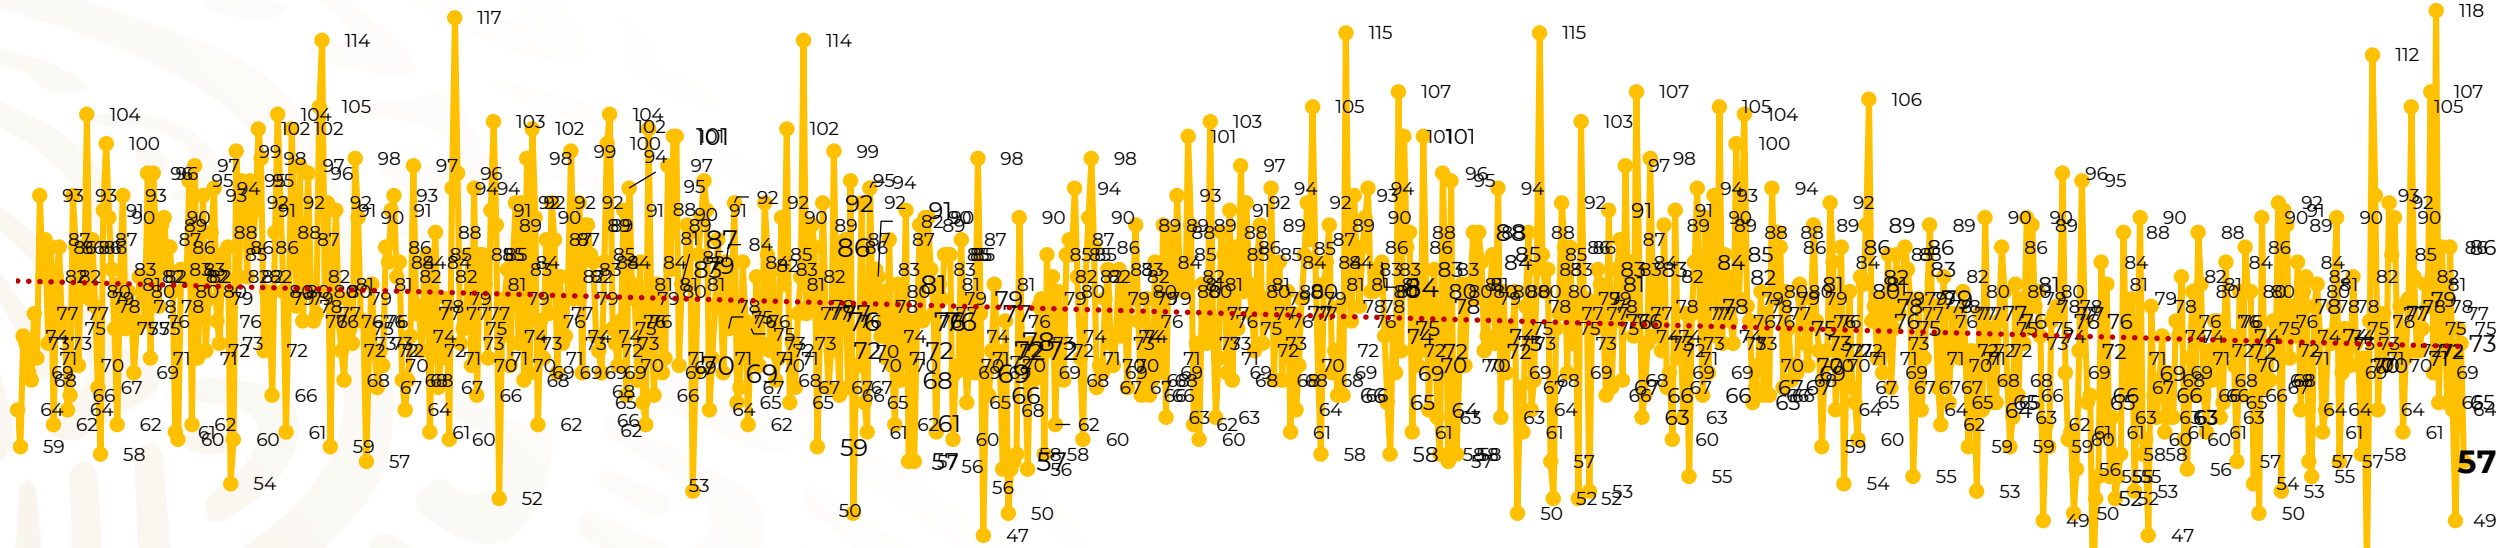

Víctimas reportadas por delito de homicidio (Fiscalías Estatales y Dependencias Federales)

Entidades	Junio 03
Aguascalientes	0
Baja California	3
Baja California Sur	0
Campeche	0
Chiapas	0
Chihuahua	3
Ciudad de México	2
Coahuila	0
Colima	2
Durango	0
Estado de México	6
Guanajuato	13
Guerrero	3
Hidalgo	1
Jalisco	4
Michoacán	4

Entidades	Junio 03
Morelos	0
Nayarit	0
Nuevo León	1
Oaxaca	4
Puebla	3
Querétaro	0
Quintana Roo	1
San Luis Potosí	2
Sinaloa	0
Sonora	0
Tabasco	0
Tamaulipas	0
Tlaxcala	0
Veracruz	2
Yucatán	0
Zacatecas	3
Total	57

Víctimas reportadas por delito de homicidio (Fiscalías Estatales y Dependencias Federales)

HOMICIDIOS DOLOSOS TENDENCIA MENSUAL (víctimas)

Mes	Víctimas	Promedio Diario	Días	Mes	Víctimas	Promedio Diario	Días	Mes	Víctimas	Promedio Diario	Días	Mes	Víctimas	Promedio Diario	Días	Mes	Víctimas	Promedio Diario	Días
Ago-19	2,469	79.6	31	Mar-20	2,585	83.4	31	Oct-20	2,429	78.3	31	May-21	2,462	79.4	31	Dic-21	2,274	73.3	31
Sep-19	2,386	79.5	30	Abr-20	2,492	83.1	30	Nov-20	2,303	76.7	30	Jun-21	2,251	75.0	30	Ene-22	2,061	66.5	31
Oct-19	2,356	76.0	31	May-20	2,423	78.2	31	Dic-20	2,194	70.8	31	Jul-21	2,381	76.8	31	Feb-22	1,933	69.0	28
Nov-19	2,370	79.0	30	Jun-20	2,413	80.4	30	Ene-21	2,379	76.7	31	Ago-21	2,414	77.9	31	Mar-22	2,241	72.3	31
Dic-19	2,444	78.8	31	Jul-20	2,519	81.2	31	Feb-21	2,206	78.7	28	Sep-21	2,405	80.2	30	Abr-22	2,131	71.0	30
Ene-20	2,376	76.6	31	Ago-20	2,524	81.4	31	Mar-21	2,444	78.8	31	Oct-21	2,332	75.2	31	May-22	2,472	79.7	31
Feb-20	2,352	81.1	29	Sep-20	2,315	77.1	30	Abr-21	2,370	79.0	30	Nov-21	2,242	74.7	30	Jun-22	205	68.3	03