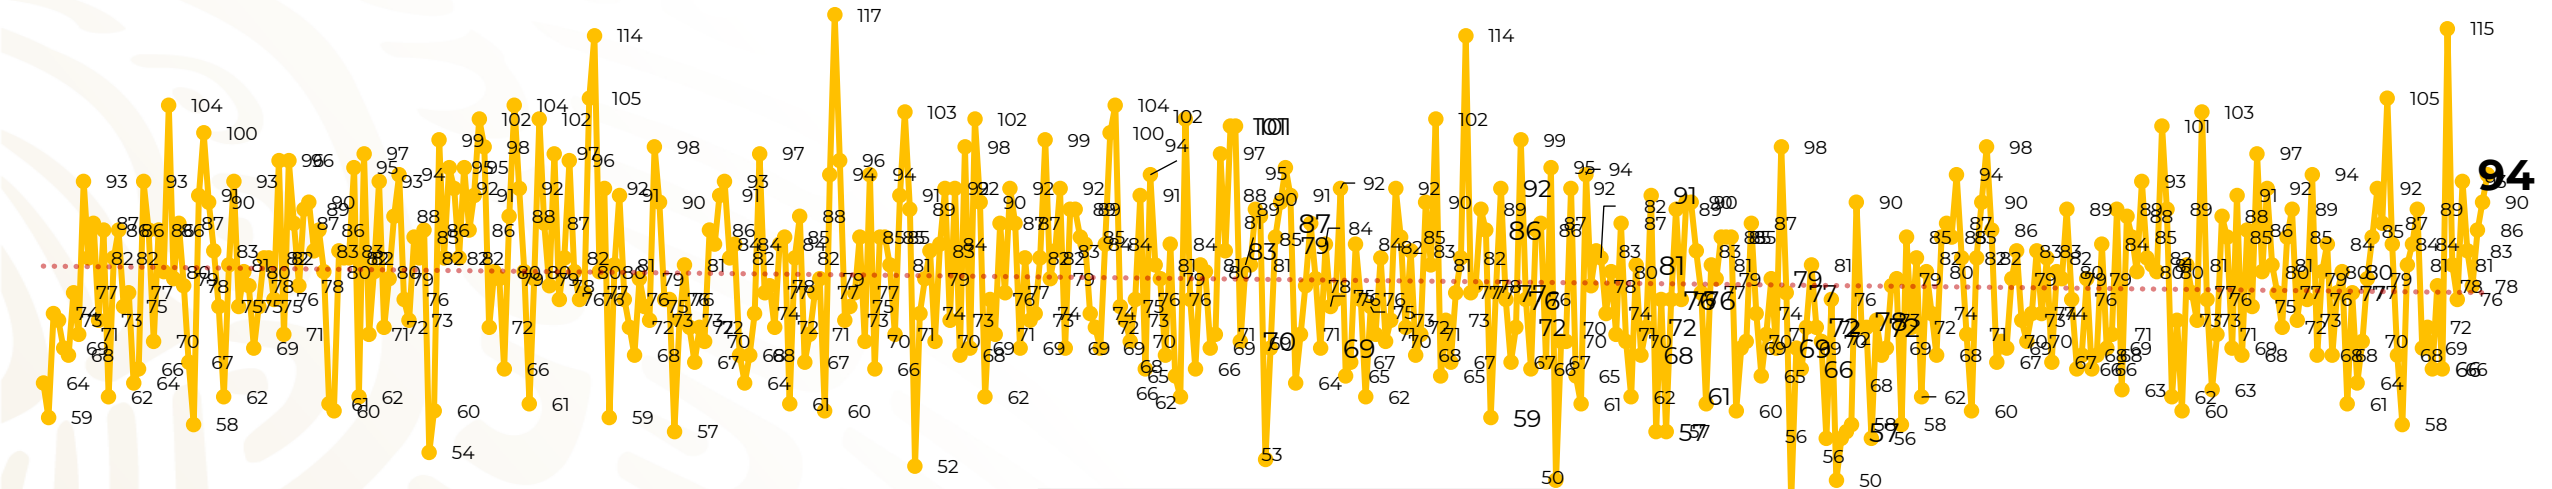

Víctimas reportadas por delito de homicidio (Fiscalías Estatales y Dependencias Federales)

Entidades	May 03
Aguascalientes	1
Baja California	6
Baja California Sur	0
Campeche	1
Chiapas	1
Chihuahua	2
Ciudad de México	3
Coahuila	0
Colima	0
Durango	1
Estado de México	6
Guanajuato	14
Guerrero	11
Hidalgo	0
Jalisco	8
Michoacán	8

Víctimas reportadas por delito de homicidio (Fiscalías Estatales y Dependencias Federales)

HOMICIDIOS DOLOSOS TENDENCIA MENSUAL (víctimas)

Mes	Víctimas	Promedio Diario	Días	Mes	Víctimas	Promedio Diario	Días	Mes	Víctimas	Promedio Diario	Días	Mes	Víctimas	Promedio Diario	Días	Mes	Víctimas	Promedio Diario	Días	
Dic-18 ¹	2,153	79.7	27	Ago-19	2,469	79.6	31	Mar-20	2,585	83.4	31	Oct-20	2,429	78.3	31	May-21	270	90.0	03	
Ene-19	2,326	75.0	31	Sep-19	2,386	79.5	30	Abr-20	2,492	83.1	30	Nov-20	2,303	76.7	30					
Feb-19	2,326	83.1	28	Oct-19	2,356	76.0	31	May-20	2,423	78.2	31	Dic-20	2,194	70.8	31					
Mar-19	2,404	77.5	31	Nov-19	2,370	79.0	30	Jun-20	2,413	80.4	30	Ene-21	2,379	76.7	31					
Abr-19	2,227	74.2	30	Dic-19	2,444	78.8	31	Jul-20	2,519	81.2	31	Feb-21	2,206	78.7	28					
May-19	2,384	76.9	31	Ene-20	2,376	76.6	31	Ago-20	2,524	81.4	31	Mar-21	2,444	78.8	31					
Jun-19	2,543	84.8	30	Feb-20	2,352	81.1	29	Sep-20	2,315	77.1	30	Abr-21	2,370	79.0	30					
Jul-19	2,414	77.8	31																	