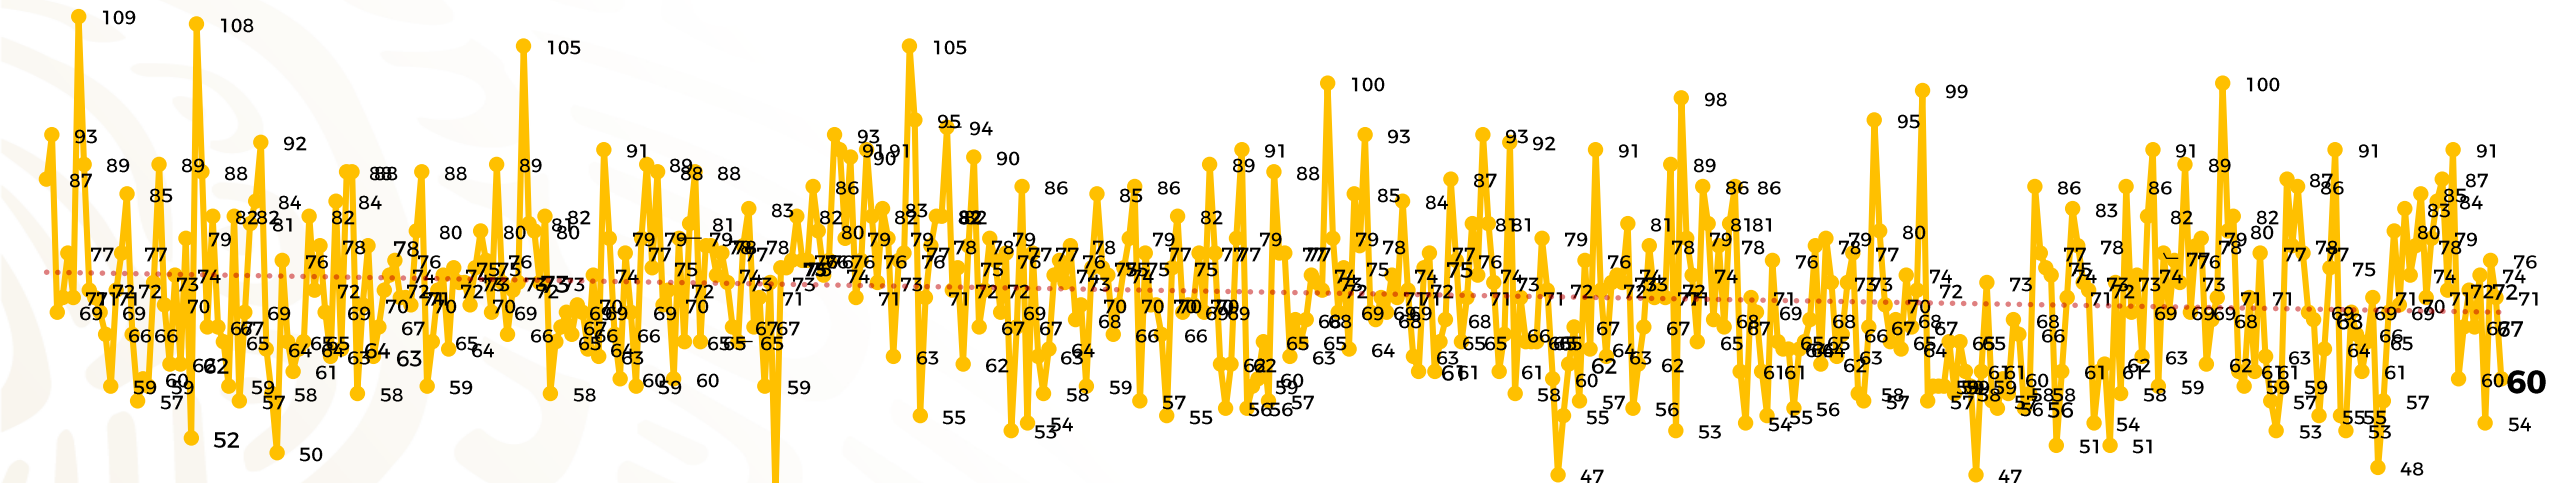

Víctimas reportadas por delito de homicidio (Fiscalías Estatales y Dependencias Federales)

Entidades	Abril 03
Aguascalientes	1
Baja California	7
Baja California Sur	4
Campeche	1
Chiapas	4
Chihuahua	2
Ciudad de México	1
Coahuila	0
Colima	0
Durango	0
Estado de México	2
Guanajuato	5
Guerrero	2
Hidalgo	0
Jalisco	2
Michoacán	3

Entidades	Abril 03
Morelos	3
Nayarit	1
Nuevo León	3
Oaxaca	1
Puebla	3
Querétaro	0
Quintana Roo	3
San Luis Potosí	0
Sinaloa	0
Sonora	3
Tabasco	1
Tamaulipas	2
Tlaxcala	0
Veracruz	3
Yucatán	0
Zacatecas	3
Total	60

Víctimas reportadas por delito de homicidio (Fiscalías Estatales y Dependencias Federales)

HOMICIDIOS DOLOSOS TENDENCIA MENSUAL (víctimas)

Mes	Víctimas	Promedio Diario	Días	Mes	Víctimas	Promedio Diario	Días	Mes	Víctimas	Promedio Diario	Días	Mes	Víctimas	Promedio Diario	Días	Mes	Víctimas	Promedio Diario	Días
Dic-21	2,274	73.3	31	Jul-22	2,331	75.1	31	Feb-23	1,987	70.9	28	Sep-23	2,196	73.2	30	Abr-24	207	69	03
Ene-22	2,061	66.5	31	Ago-22	2,304	74.3	31	Mar-23	2,283	73.6	31	Oct-23	2,148	69.2	31				
Feb-22	1,933	69.0	28	Sep-22	2,329	77.6	30	Abr-23	2,159	71.9	30	Nov-23	2,101	70.0	30				
Mar-22	2,241	72.3	31	Oct-22	2,481	80.0	31	May-23	2,350	75.8	31	Dic-23	2,051	66.2	31				
Abr-22	2,131	71.0	30	Nov-22	2,071	69.0	30	Jun-23	2,303	76.7	30	Ene-24	2,127	68.6	31				
May-22	2,472	79.7	31	Dic-22	2,277	73.4	31	Jul-23	2,204	71.0	31	Feb-24	2,022	72.2	28				
Jun-22	2,289	76.3	30	Ene-23	2,303	74.3	31	Ago-23	2,216	71.4	31	Mar-24	2,192	70.7	31				