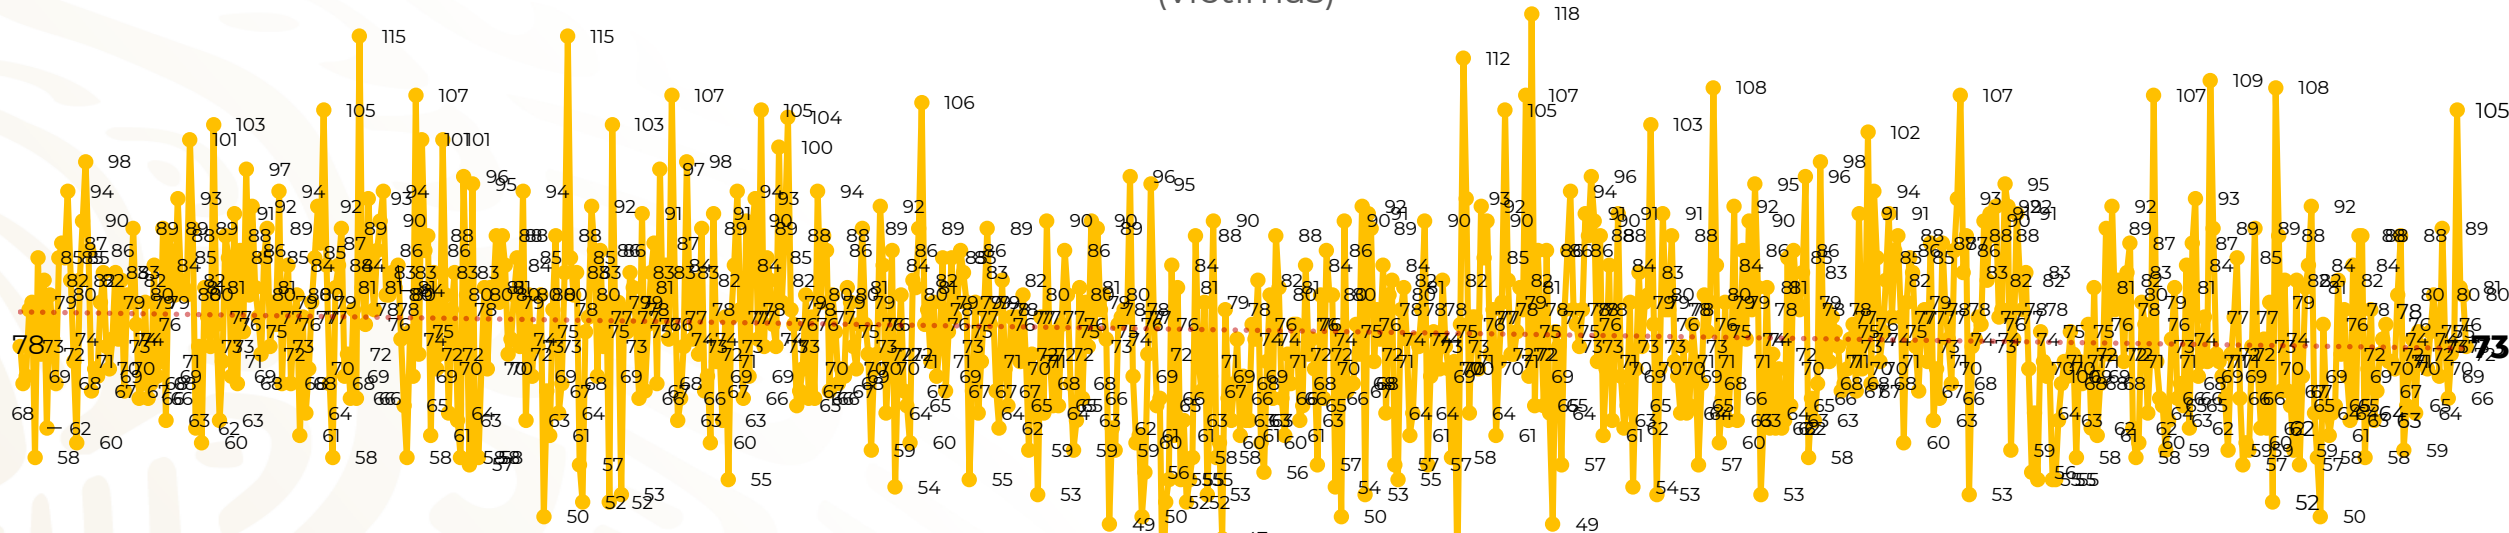

## Víctimas reportadas por delito de homicidio (Fiscalías Estatales y Dependencias Federales)

Entidades	Abril 03
Aguascalientes	1
Baja California	4
Baja California Sur	0
Campeche	0
Chiapas	2
Chihuahua	4
Ciudad de México	1
Coahuila	0
Colima	3
Durango	0
<b>Estado de México</b>	<b>6</b>
<b>Guanajuato</b>	<b>9</b>
Guerrero	4
Hidalgo	0
<b>Jalisco</b>	<b>8</b>
<b>Michoacán</b>	<b>6</b>

Entidades	Abril 03
Morelos	4
Nayarit	2
Nuevo León	4
Oaxaca	1
Puebla	1
Querétaro	0
Quintana Roo	0
San Luis Potosí	4
Sinaloa	0
Sonora	1
Tabasco	1
Tamaulipas	0
Tlaxcala	0
<b>Veracruz</b>	<b>6</b>
Yucatán	0
Zacatecas	1
<b>Total</b>	<b>73</b>

## HOMICIDIOS DOLOSOS TENDENCIA MENSUAL (víctimas)

Mes	Víctimas	Promedio Diario	Días	Mes	Víctimas	Promedio Diario	Días	Mes	Víctimas	Promedio Diario	Días	Mes	Víctimas	Promedio Diario	Días	Mes	Víctimas	Promedio Diario	Días
Oct-20	2,429	78.3	31	May-21	2,462	79.4	31	Dic-21	2,274	73.3	31	Jul-22	2,331	75.1	31	Feb-23	1,987	70.9	28
Nov-20	2,303	76.7	30	Jun-21	2,251	75.0	30	Ene-22	2,061	66.5	31	Ago-22	2,304	74.3	31	Mar-23	2,283	73.6	31
Dic-20	2,194	70.8	31	Jul-21	2,381	76.8	31	Feb-22	1,933	69.0	28	Sep-22	2,329	77.6	30	Abril-23	234	78	03
Ene-21	2,379	76.7	31	Ago-21	2,414	77.9	31	Mar-22	2,241	72.3	31	Oct-22	2,481	80.0	31				
Feb-21	2,206	78.7	28	Sep-21	2,405	80.2	30	Abr-22	2,131	71.0	30	Nov-22	2,071	69.0	30				
Mar-21	2,444	78.8	31	Oct-21	2,332	75.2	31	May-22	2,472	79.7	31	Dic-22	2,277	73.4	31				
Abr-21	2,370	79.0	30	Nov-21	2,242	74.7	30	Jun-22	2,289	76.3	30	Ene-23	2,303	74.3	31				

01-ene 15-ene 29-ene 12-feb 26-feb 12-mar 26-mar 09-abr 23-abr 07-may 21-may 04-jun 18-jun 02-jul 16-jul 30-jul 13-ago 27-ago 10-sep 24-sep 08-oct 22-oct 05-nov 19-nov 03-dic 17-dic 31-dic 14-ene 28-ene 11-feb 25-feb 11-mar 25-mar 08-abr 22-abr 06-may 20-may 03-jun 17-jun 01-jul 15-jul 29-jul 12-ago 26-ago 09-sep 23-sep 07-oct 21-oct 04-nov 18-nov 02-dic 16-dic 30-dic 13-ene 27-ene 10-feb 24-feb 10-mar 24-mar