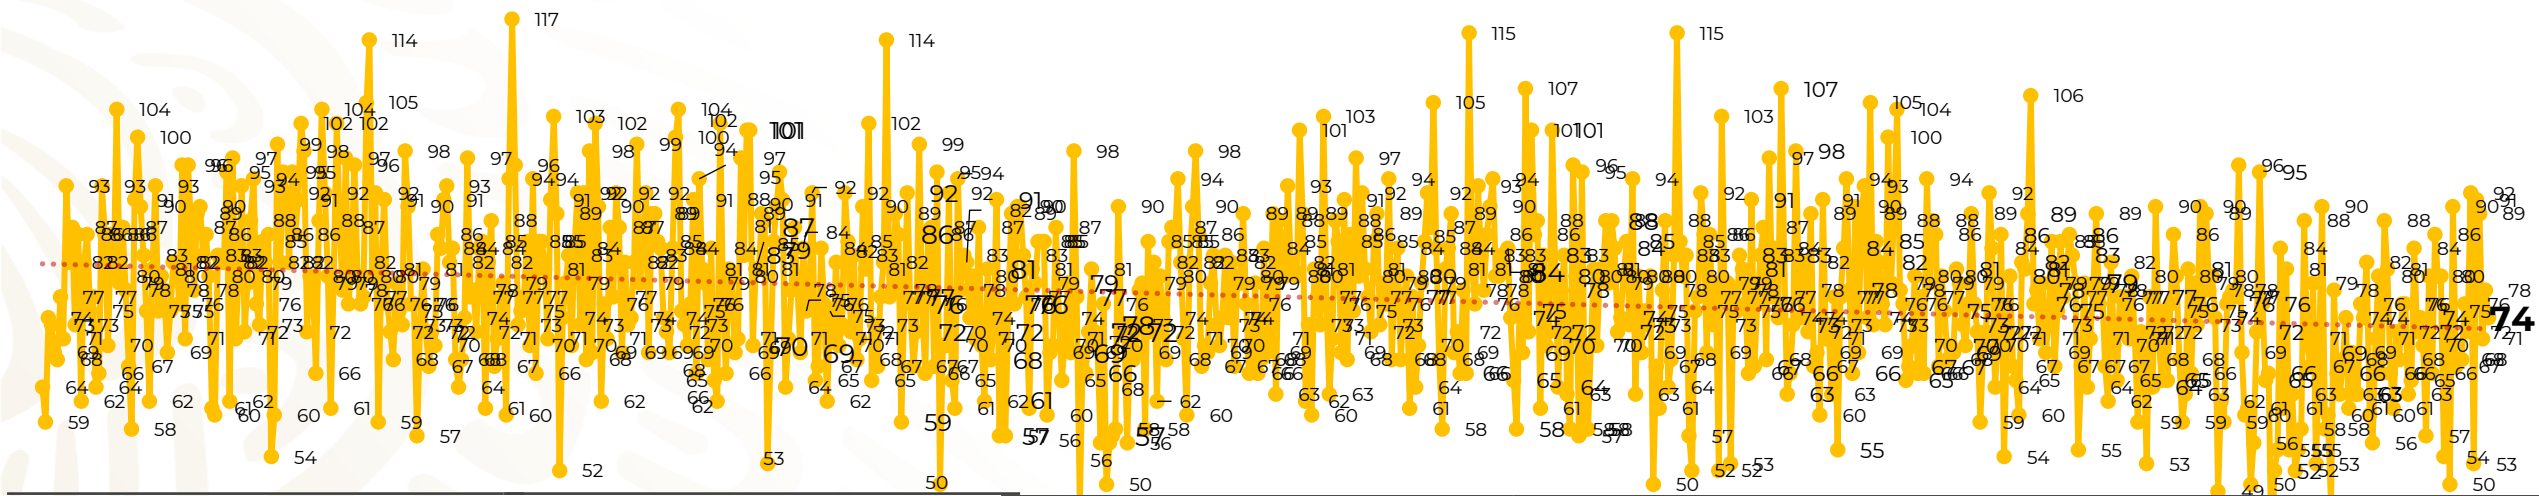

## Víctimas reportadas por delito de homicidio (Fiscalías Estatales y Dependencias Federales)

Entidades	Abril 03
Aguascalientes	0
Baja California	3
Baja California Sur	0
Campeche	0
Chiapas	0
Chihuahua	3
<b>Ciudad de México</b>	<b>7</b>
Coahuila	0
Colima	5
Durango	1
<b>Estado de México</b>	<b>6</b>
Guanajuato	5
Guerrero	2
Hidalgo	1
Jalisco	4
Michoacán	2

Entidades	Abril 03
<b>Morelos</b>	<b>10</b>
Nayarit	0
Nuevo León	5
Oaxaca	0
Puebla	5
Querétaro	0
Quintana Roo	2
San Luis Potosí	3
Sinaloa	0
Sonora	1
Tabasco	0
Tamaulipas	0
Tlaxcala	0
Veracruz	4
Yucatán	0
Zacatecas	5
<b>Total</b>	<b>74</b>

## HOMICIDIOS DOLOSOS TENDENCIA MENSUAL (víctimas)

Mes	Víctimas	Promedio Diario	Días	Mes	Víctimas	Promedio Diario	Días	Mes	Víctimas	Promedio Diario	Días	Mes	Víctimas	Promedio Diario	Días	Mes	Víctimas	Promedio Diario	Días
Ago-19	2,469	79.6	31	Mar-20	2,585	83.4	31	Oct-20	2,429	78.3	31	May-21	2,462	79.4	31	Dic-21	2,274	73.3	31
Sep-19	2,386	79.5	30	Abr-20	2,492	83.1	30	Nov-20	2,303	76.7	30	Jun-21	2,251	75.0	30	Ene-22	2,061	66.5	31
Oct-19	2,356	76.0	31	May-20	2,423	78.2	31	Dic-20	2,194	70.8	31	Jul-21	2,381	76.8	31	Feb-22	1,933	69.0	28
Nov-19	2,370	79.0	30	Jun-20	2,413	80.4	30	Ene-21	2,379	76.7	31	Ago-21	2,414	77.9	31	Mar-22	2,241	72.3	31
Dic-19	2,444	78.8	31	Jul-20	2,519	81.2	31	Feb-21	2,206	78.7	28	Sep-21	2,405	80.2	30	Abr-22	223	74.3	03
Ene-20	2,376	76.6	31	Ago-20	2,524	81.4	31	Mar-21	2,444	78.8	31	Oct-21	2,332	75.2	31				
Feb-20	2,352	81.1	29	Sep-20	2,315	77.1	30	Abr-21	2,370	79.0	30	Nov-21	2,242	74.7	30				