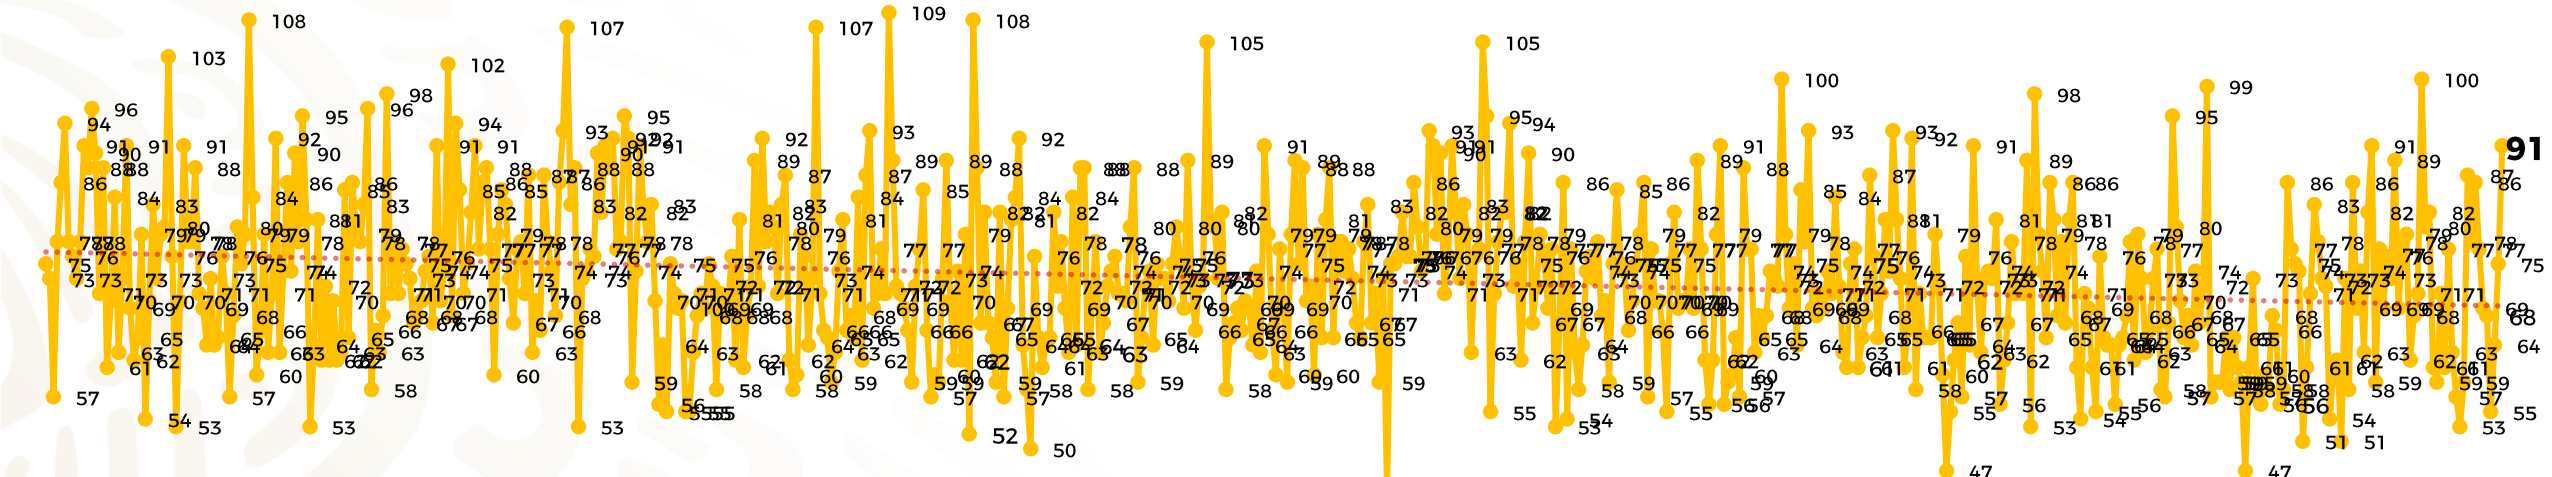

Víctimas reportadas por delito de homicidio (Fiscalías Estatales y Dependencias Federales)

Entidades	Marzo 03
Aguascalientes	0
Baja California	6
Baja California Sur	0
Campeche	0
Chiapas	2
Chihuahua	4
Ciudad de México	2
Coahuila	0
Colima	2
Durango	0
Estado de México	13
Guanajuato	16
Guerrero	6
Hidalgo	5
Jalisco	5
Michoacán	2

Víctimas reportadas por delito de homicidio (Fiscalías Estatales y Dependencias Federales)

HOMICIDIOS DOLOSOS TENDENCIA MENSUAL (víctimas)

Mes	Víctimas	Promedio Diario	Días	Mes	Víctimas	Promedio Diario	Días	Mes	Víctimas	Promedio Diario	Días	Mes	Víctimas	Promedio Diario	Días	Mes	Víctimas	Promedio Diario	Días
May-21	2,462	79.4	31	Dic-21	2,274	73.3	31	Jul-22	2,331	75.1	31	Feb-23	1,987	70.9	28	Sep-23	2,196	73.2	30
Jun-21	2,251	75.0	30	Ene-22	2,061	66.5	31	Ago-22	2,304	74.3	31	Mar-23	2,283	73.6	31	Oct-23	2,148	69.2	31
Jul-21	2,381	76.8	31	Feb-22	1,933	69.0	28	Sep-22	2,329	77.6	30	Abr-23	2,159	71.9	30	Nov-23	2,101	70.0	30
Ago-21	2,414	77.9	31	Mar-22	2,241	72.3	31	Oct-22	2,481	80.0	31	May-23	2,350	75.8	31	Dic-23	2,051	66.2	31
Sep-21	2,405	80.2	30	Abr-22	2,131	71.0	30	Nov-22	2,071	69.0	30	Jun-23	2,303	76.7	30	Ene-24	2,127	68.6	31
Oct-21	2,332	75.2	31	May-22	2,472	79.7	31	Dic-22	2,277	73.4	31	Jul-23	2,204	71.0	31	Feb-24	2,022	72.2	28
Nov-21	2,242	74.7	30	Jun-22	2,289	76.3	30	Ene-23	2,303	74.3	31	Ago-23	2,216	71.4	31	Mar-24	230	76.6	3