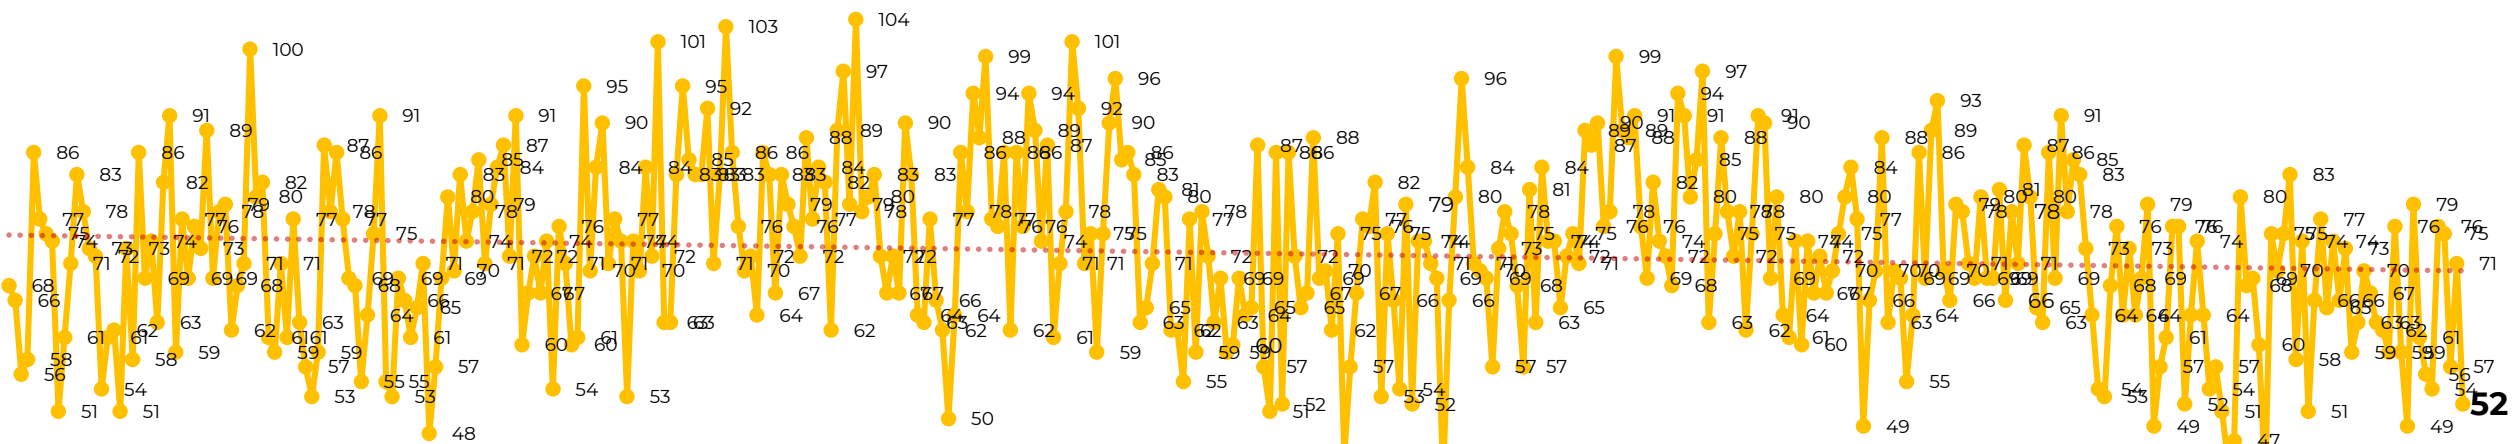

Víctimas reportadas por delito de homicidio (Fiscalías Estatales y Dependencias Federales)

Entidades	Febrero 03
Aguascalientes	0
Baja California	2
Baja California Sur	0
Campeche	0
Chiapas	0
Chihuahua	5
Ciudad de México	0
Coahuila	0
Colima	0
Durango	0
Estado de México	4
Guanajuato	7
Guerrero	0
Hidalgo	1
Jalisco	5
Michoacán	5

Entidades	Febrero 03
Morelos	5
Nayarit	0
Nuevo León	1
Oaxaca	0
Puebla	0
Querétaro	0
Quintana Roo	1
San Luis Potosí	0
Sinaloa	1
Sonora	8
Tabasco	3
Tamaulipas	4
Tlaxcala	0
Veracruz	0
Yucatán	0
Zacatecas	0
Total	52

Víctimas reportadas por delito de homicidio (Fiscalías Estatales y Dependencias Federales)

HOMICIDIOS DOLOSOS TENDENCIA MENSUAL (víctimas)

Mes	Víctimas	Promedio Diario	Días	Mes	Víctimas	Promedio Diario	Días	Mes	Víctimas	Promedio Diario	Días	Mes	Víctimas	Promedio Diario	Días	Mes	Víctimas	Promedio Diario	Días
Jul-22	2,331	75.1	31	Feb-23	1,987	70.9	28	Sep-23	2,196	73.2	30	Abr-24	2,349	78.3	30	Nov-24	2,234	74.4	30
Ago-22	2,304	74.3	31	Mar-23	2,283	73.6	31	Oct-23	2,148	69.2	31	May-24	2,410	77.7	31	Dic-24	2,026	65.3	31
Sep-22	2,329	77.6	30	Abr-23	2,159	71.9	30	Nov-23	2,101	70.0	30	Jun-24	2,363	78.7	30	Ene-25	2,037	65.7	31
Oct-22	2,481	80.0	31	May-23	2,350	75.8	31	Dic-23	2,051	66.2	31	Jul-24	2,151	69.3	31	Feb-25	180	60.0	03
Nov-22	2,071	69.0	30	Jun-23	2,303	76.7	30	Ene-24	2,127	68.6	31	Ago-24	2,143	69.1	31				
Dic-22	2,277	73.4	31	Jul-23	2,204	71.0	31	Feb-24	2,077	71.6	29	Sep-24	2,350	78	30				
Ene-23	2,303	74.3	31	Ago-23	2,216	71.4	31	Mar-24	2,192	70.7	31	Oct-24	2,293	73.9	31				

Fuente : Fiscalías, consultadas el 04/02/2025 03:00 hrs.

1/ El reporte de homicidios inició a partir del 5 de diciembre de 2018.

2/ Información del 03 de febrero de 2025.