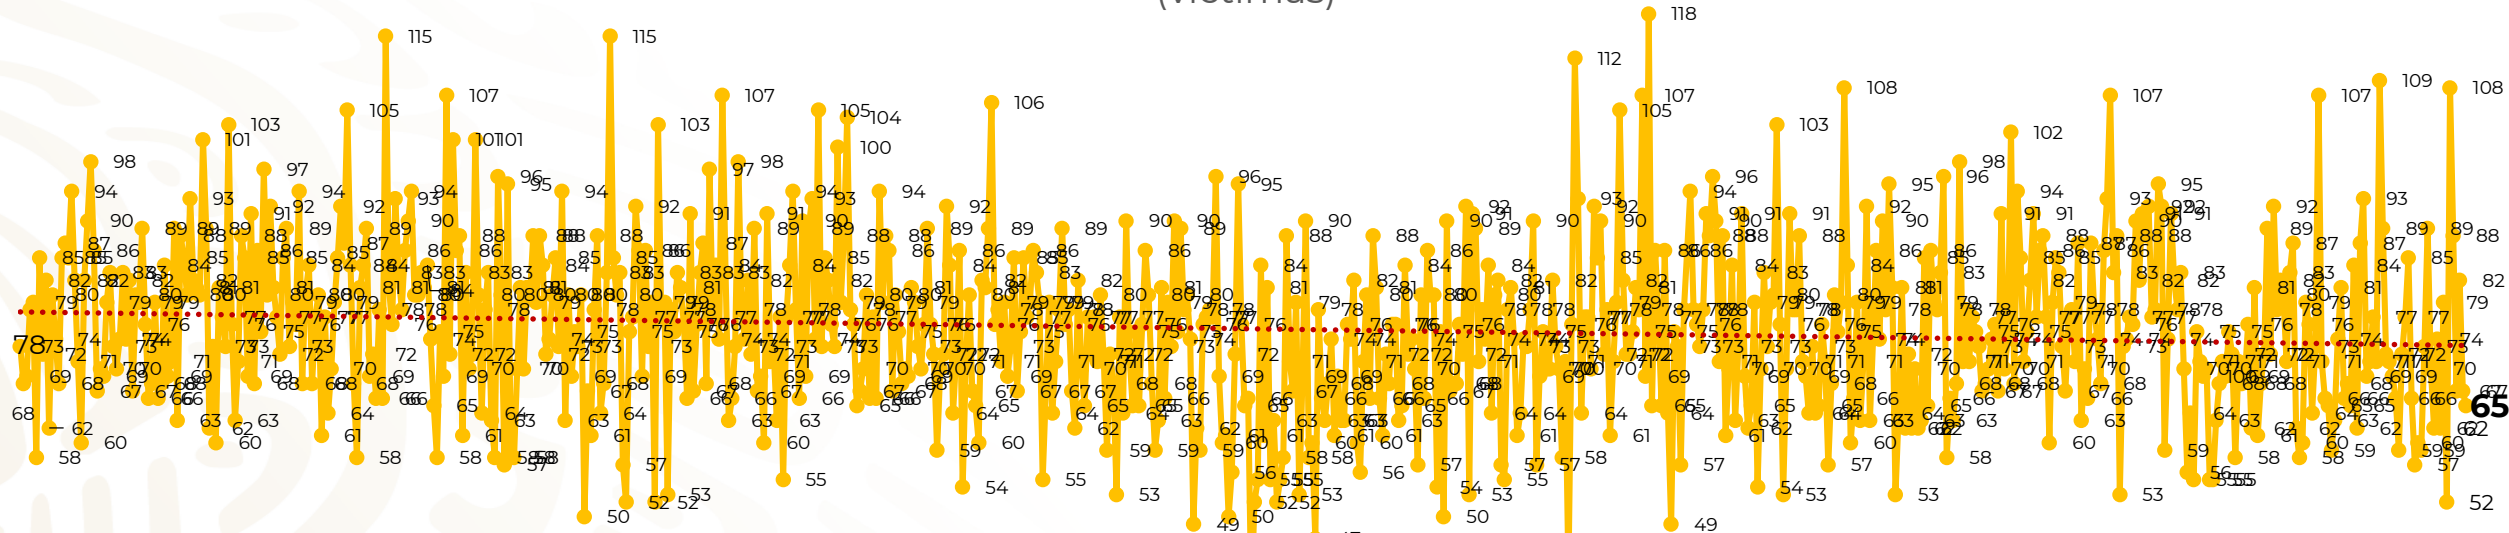

Víctimas reportadas por delito de homicidio (Fiscalías Estatales y Dependencias Federales)

Entidades	Febrero 03
Aguascalientes	0
Baja California	3
Baja California Sur	0
Campeche	0
Chiapas	0
Chihuahua	6
Ciudad de México	3
Coahuila	1
Colima	1
Durango	1
Estado de México	5
Guanajuato	7
Guerrero	3
Hidalgo	1
Jalisco	2
Michoacán	7

Entidades	Febrero 03
Morelos	6
Nayarit	0
Nuevo León	1
Oaxaca	2
Puebla	1
Querétaro	0
Quintana Roo	3
San Luis Potosí	0
Sinaloa	1
Sonora	1
Tabasco	1
Tamaulipas	1
Tlaxcala	1
Veracruz	3
Yucatán	0
Zacatecas	4
Total	65

Víctimas reportadas por delito de homicidio (Fiscalías Estatales y Dependencias Federales)

HOMICIDIOS DOLOSOS TENDENCIA MENSUAL (víctimas)

Mes	Víctimas	Promedio Diario	Días	Mes	Víctimas	Promedio Diario	Días	Mes	Víctimas	Promedio Diario	Días	Mes	Víctimas	Promedio Diario	Días	Mes	Víctimas	Promedio Diario	Días
Oct-20	2,429	78.3	31	May-21	2,462	79.4	31	Dic-21	2,274	73.3	31	Jul-22	2,331	75.1	31	Feb-23	214	71.3	03
Nov-20	2,303	76.7	30	Jun-21	2,251	75.0	30	Ene-22	2,061	66.5	31	Ago-22	2,304	74.3	31				
Dic-20	2,194	70.8	31	Jul-21	2,381	76.8	31	Feb-22	1,933	69.0	28	Sep-22	2,329	77.6	30				
Ene-21	2,379	76.7	31	Ago-21	2,414	77.9	31	Mar-22	2,241	72.3	31	Oct-22	2,481	80.0	31				
Feb-21	2,206	78.7	28	Sep-21	2,405	80.2	30	Abr-22	2,131	71.0	30	Nov-22	2,071	69.0	30				
Mar-21	2,444	78.8	31	Oct-21	2,332	75.2	31	May-22	2,472	79.7	31	Dic-22	2,277	73.4	31				
Abr-21	2,370	79.0	30	Nov-21	2,242	74.7	30	Jun-22	2,289	76.3	30	Ene-23	2,303	74.3	31				