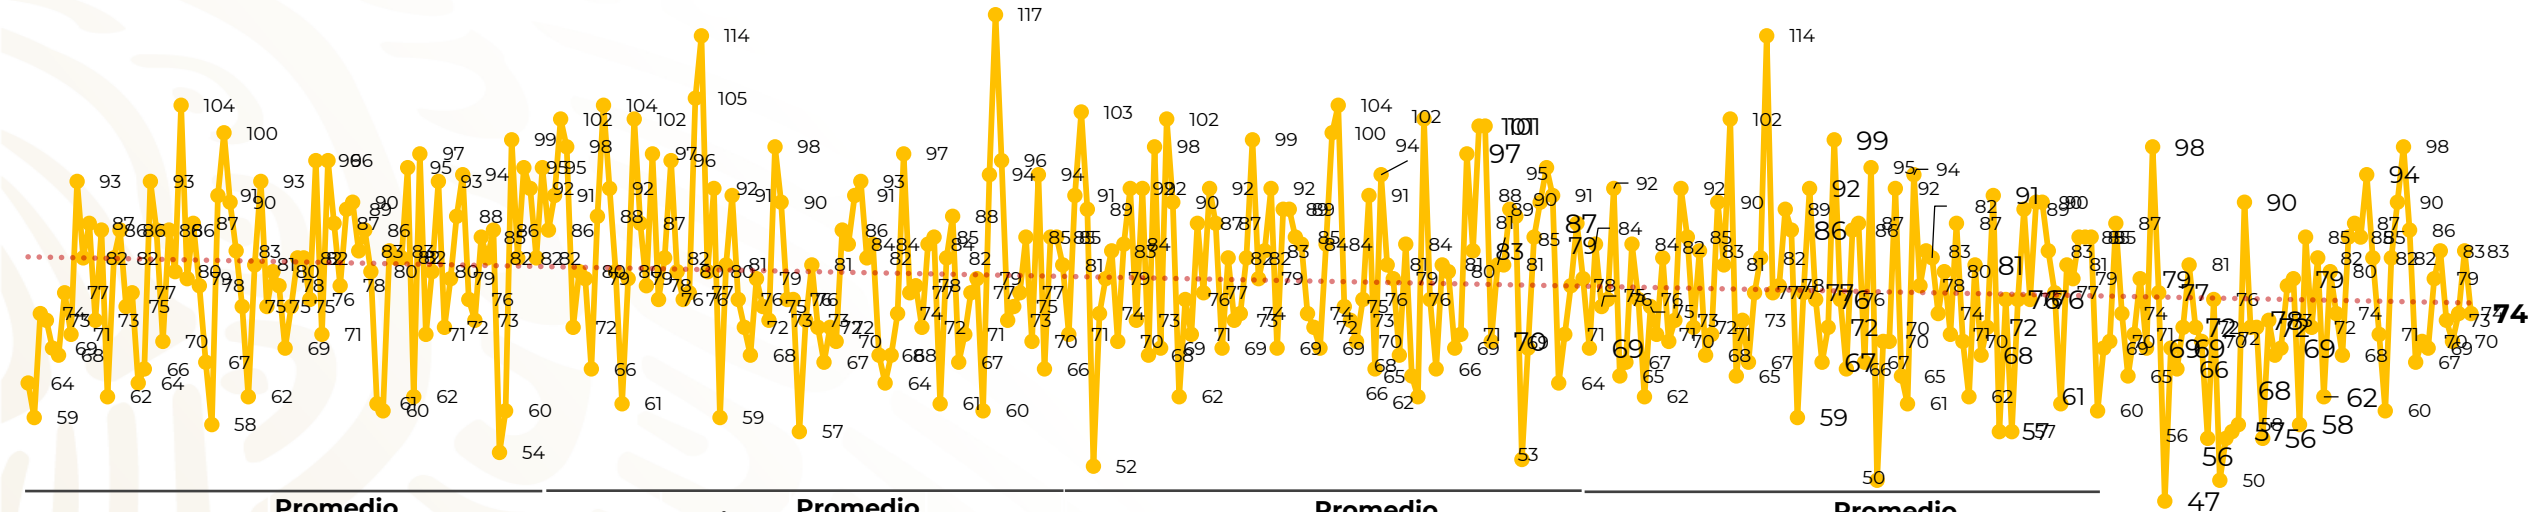

## Víctimas reportadas por delito de homicidio (Fiscalías Estatales y Dependencias Federales)

Entidades	Febrero 03
Aguascalientes	0
<b>Baja California</b>	<b>8</b>
Baja California Sur	0
Campeche	1
Chiapas	0
<b>Chihuahua</b>	<b>6</b>
Ciudad de México	0
Coahuila	3
Colima	2
Durango	1
Estado de México	5
<b>Guanajuato</b>	<b>9</b>
Guerrero	5
Hidalgo	0
Jalisco	3
<b>Michoacán</b>	<b>6</b>

Entidades	Febrero 03
Morelos	2
Nayarit	0
Nuevo León	4
<b>Oaxaca</b>	<b>6</b>
Puebla	3
Querétaro	0
Quintana Roo	0
San Luis Potosí	3
Sinaloa	3
Sonora	0
Tabasco	1
Tamaulipas	0
Tlaxcala	0
Veracruz	3
Yucatán	0
Zacatecas	0
<b>Total</b>	<b>74</b>

# Víctimas reportadas por delito de homicidio (Fiscalías Estatales y Dependencias Federales)

## HOMICIDIOS DOLOSOS TENDENCIA MENSUAL (víctimas)

Mes	Víctimas	Promedio Diario	Días	Mes	Víctimas	Promedio Diario	Días	Mes	Víctimas	Promedio Diario	Días	Mes	Víctimas	Promedio Diario	Días
Dic-18 <sup>1</sup>	2,153	79.7	27	Ago-19	2,469	79.6	31	Mar-20	2,585	83.4	31	Oct-20	2,429	78.3	31
Ene-19	2,326	75.0	31	Sep-19	2,386	79.5	30	Abr-20	2,492	83.1	30	Nov-20	2,303	76.7	30
Feb-19	2,326	83.1	28	Oct-19	2,356	76.0	31	May-20	2,423	78.2	31	Dic-20	2,194	70.8	31
Mar-19	2,404	77.5	31	Nov-19	2,370	79.0	30	Jun-20	2,413	80.4	30	Ene-21	2,379	76.7	31
Abr-19	2,227	74.2	30	Dic-19	2,444	78.8	31	Jul-20	2,519	81.2	31	Feb-21	231	77	3
May-19	2,384	76.9	31	Ene-20	2,376	76.6	31	Ago-20	2,524	81.4	31				
Jun-19	2,543	84.8	30	Feb-20	2,352	81.1	29	Sep-20	2,315	77.1	30				
Jul-19	2,414	77.8	31												