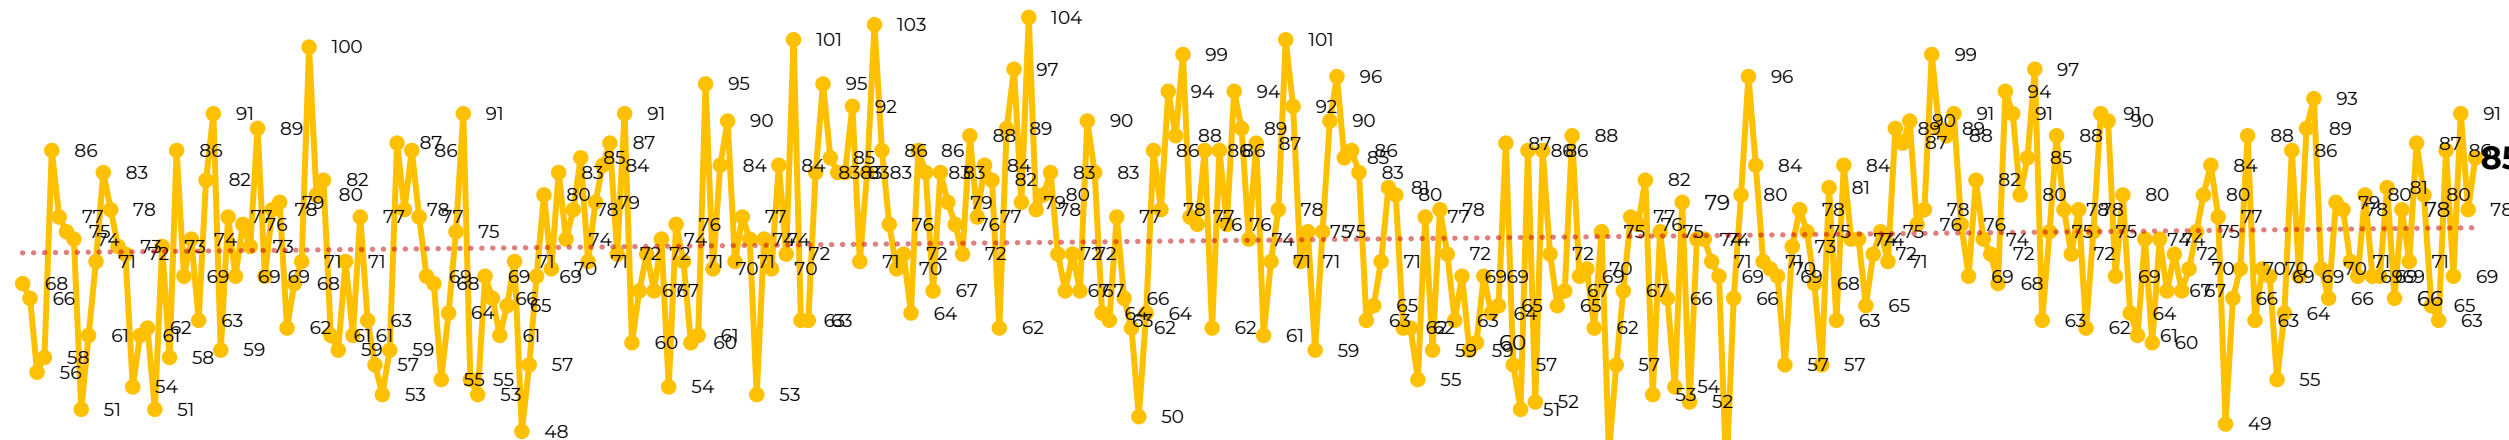

Víctimas reportadas por delito de homicidio (Fiscalías Estatales y Dependencias Federales)

Entidades	Diciembre 02
Aguascalientes	0
Baja California	10
Baja California Sur	0
Campeche	0
Chiapas	3
Chihuahua	2
Ciudad de México	1
Coahuila	0
Colima	2
Durango	0
Estado de México	4
Guanajuato	10
Guerrero	5
Hidalgo	0
Jalisco	4
Michoacán	7

Víctimas reportadas por delito de homicidio (Fiscalías Estatales y Dependencias Federales)

HOMICIDIOS DOLOSOS TENDENCIA MENSUAL (víctimas)

Mes	Víctimas	Promedio Diario	Días	Mes	Víctimas	Promedio Diario	Días	Mes	Víctimas	Promedio Diario	Días	Mes	Víctimas	Promedio Diario	Días	Mes	Víctimas	Promedio Diario	Días
Jul-22	2,331	75.1	31	Feb-23	1,987	70.9	28	Sep-23	2,196	73.2	30	Abr-24	2,349	78.3	30	Nov-24	2,234	74.4	30
Ago-22	2,304	74.3	31	Mar-23	2,283	73.6	31	Oct-23	2,148	69.2	31	May-24	2,410	77.7	31	Dic-24	163	81.5	02
Sep-22	2,329	77.6	30	Abr-23	2,159	71.9	30	Nov-23	2,101	70.0	30	Jun-24	2,363	78.7	30				
Oct-22	2,481	80.0	31	May-23	2,350	75.8	31	Dic-23	2,051	66.2	31	Jul-24	2,151	69.3	31				
Nov-22	2,071	69.0	30	Jun-23	2,303	76.7	30	Ene-24	2,127	68.6	31	Ago-24	2,143	69.1	31				
Dic-22	2,277	73.4	31	Jul-23	2,204	71.0	31	Feb-24	2,077	71.6	29	Sep-24	2,350	78	30				
Ene-23	2,303	74.3	31	Ago-23	2,216	71.4	31	Mar-24	2,192	70.7	31	Oct-24	2,293	73.9	31				

Fuente : Fiscalías, consultadas el 03/12/2024 03:00 hrs.
 1/ El reporte de homicidios inició a partir del 5 de diciembre de 2018.
 2/ Información del 02 de diciembre de 2024.