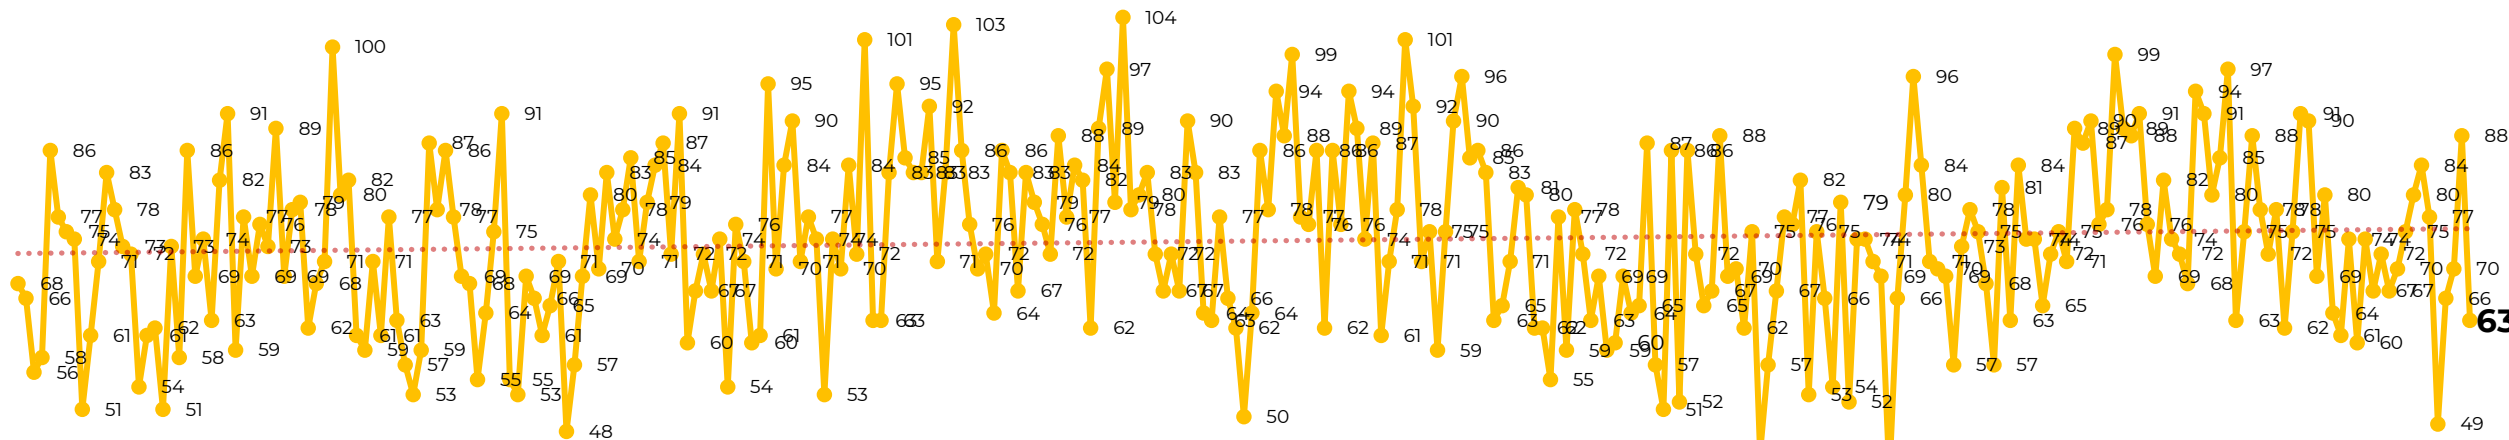

## Víctimas reportadas por delito de homicidio (Fiscalías Estatales y Dependencias Federales)

Entidades	Noviembre 02
Aguascalientes	0
Baja California	5
Baja California Sur	0
Campeche	0
Chiapas	1
Chihuahua	3
Ciudad de México	3
Coahuila	0
Colima	1
Durango	0
<b>Estado de México</b>	<b>7</b>
<b>Guanajuato</b>	<b>13</b>
Guerrero	0
Hidalgo	1
Jalisco	1
Michoacán	2

## HOMICIDIOS DOLOSOS TENDENCIA MENSUAL (víctimas)

Mes	Víctimas	Promedio Diario	Días	Mes	Víctimas	Promedio Diario	Días	Mes	Víctimas	Promedio Diario	Días	Mes	Víctimas	Promedio Diario	Días	Mes	Víctimas	Promedio Diario	Días	
Jul-22	2,331	75.1	31	Feb-23	1,987	70.9	28	Sep-23	2,196	73.2	30	Abr-24	2,349	78.3	30	Nov-24	151	75.5	02	
Ago-22	2,304	74.3	31	Mar-23	2,283	73.6	31	Oct-23	2,148	69.2	31	May-24	2,410	77.7	31					
Sep-22	2,329	77.6	30	Abr-23	2,159	71.9	30	Nov-23	2,101	70.0	30	Jun-24	2,363	78.7	30					
Oct-22	2,481	80.0	31	May-23	2,350	75.8	31	Dic-23	2,051	66.2	31	Jul-24	2,151	69.3	31					
Nov-22	2,071	69.0	30	Jun-23	2,303	76.7	30	Ene-24	2,127	68.6	31	Ago-24	2,143	69.1	31					
Dic-22	2,277	73.4	31	Jul-23	2,204	71.0	31	Feb-24	2,077	71.6	29	Sep-24	2,350	78	30					
Ene-23	2,303	74.3	31	Ago-23	2,216	71.4	31	Mar-24	2,192	70.7	31	Oct-24	2,293	73.9	31					