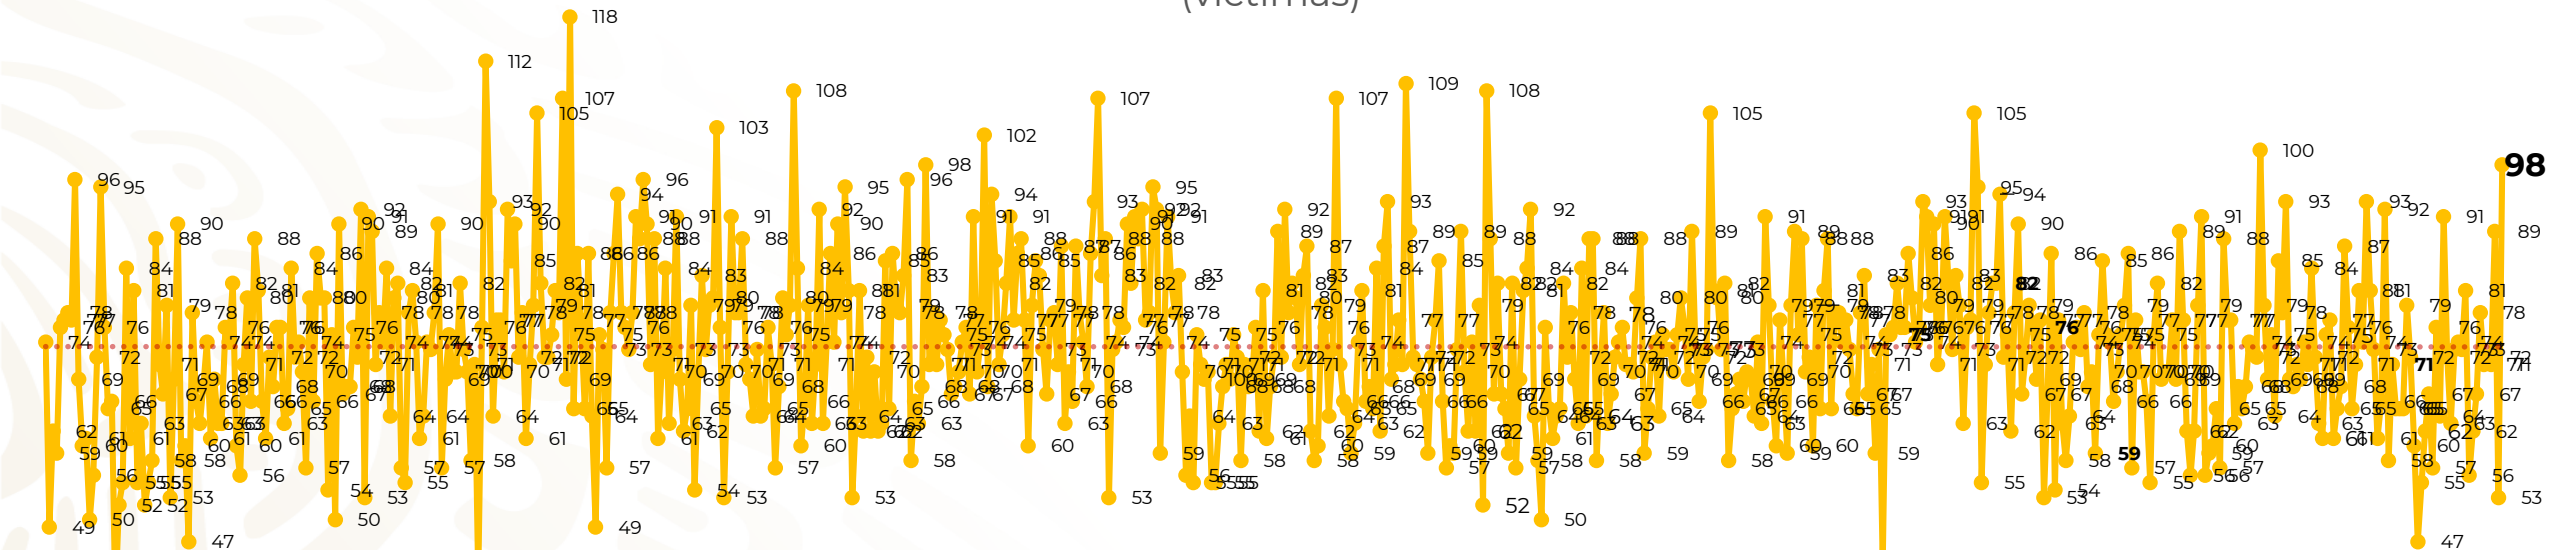

Víctimas reportadas por delito de homicidio (Fiscalías Estatales y Dependencias Federales)

Entidades	Noviembre 02
Aguascalientes	0
Baja California	7
Baja California Sur	0
Campeche	0
Chiapas	3
Chihuahua	8
Ciudad de México	1
Coahuila	1
Colima	0
Durango	0
Estado de México	14
Guanajuato	10
Guerrero	7
Hidalgo	0
Jalisco	4
Michoacán	6

Entidades	Noviembre 02
Morelos	4
Nayarit	3
Nuevo León	9
Oaxaca	3
Puebla	1
Querétaro	0
Quintana Roo	3
San Luis Potosí	1
Sinaloa	0
Sonora	5
Tabasco	1
Tamaulipas	2
Tlaxcala	0
Veracruz	1
Yucatán	0
Zacatecas	4
Total	98

Víctimas reportadas por delito de homicidio (Fiscalías Estatales y Dependencias Federales)

HOMICIDIOS DOLOSOS TENDENCIA MENSUAL (víctimas)

Mes	Víctimas	Promedio Diario	Días	Mes	Víctimas	Promedio Diario	Días	Mes	Víctimas	Promedio Diario	Días	Mes	Víctimas	Promedio Diario	Días	Mes	Víctimas	Promedio Diario	Días
May-21	2,462	79.4	31	Dic-21	2,274	73.3	31	Jul-22	2,331	75.1	31	Feb-23	1,987	70.9	28	Sep-23	2,196	73.2	30
Jun-21	2,251	75.0	30	Ene-22	2,061	66.5	31	Ago-22	2,304	74.3	31	Mar-23	2,283	73.6	31	Oct-23	2,148	69.2	31
Jul-21	2,381	76.8	31	Feb-22	1,933	69.0	28	Sep-22	2,329	77.6	30	Abr-23	2,159	71.9	30	Nov-23	151	75.5	02
Ago-21	2,414	77.9	31	Mar-22	2,241	72.3	31	Oct-22	2,481	80.0	31	May-23	2,350	75.8	31				
Sep-21	2,405	80.2	30	Abr-22	2,131	71.0	30	Nov-22	2,071	69.0	30	Jun-23	2,303	76.7	30				
Oct-21	2,332	75.2	31	May-22	2,472	79.7	31	Dic-22	2,277	73.4	31	Jul-23	2,204	71.0	31				
Nov-21	2,242	74.7	30	Jun-22	2,289	76.3	30	Ene-23	2,303	74.3	31	Ago-23	2,216	71.4	31				