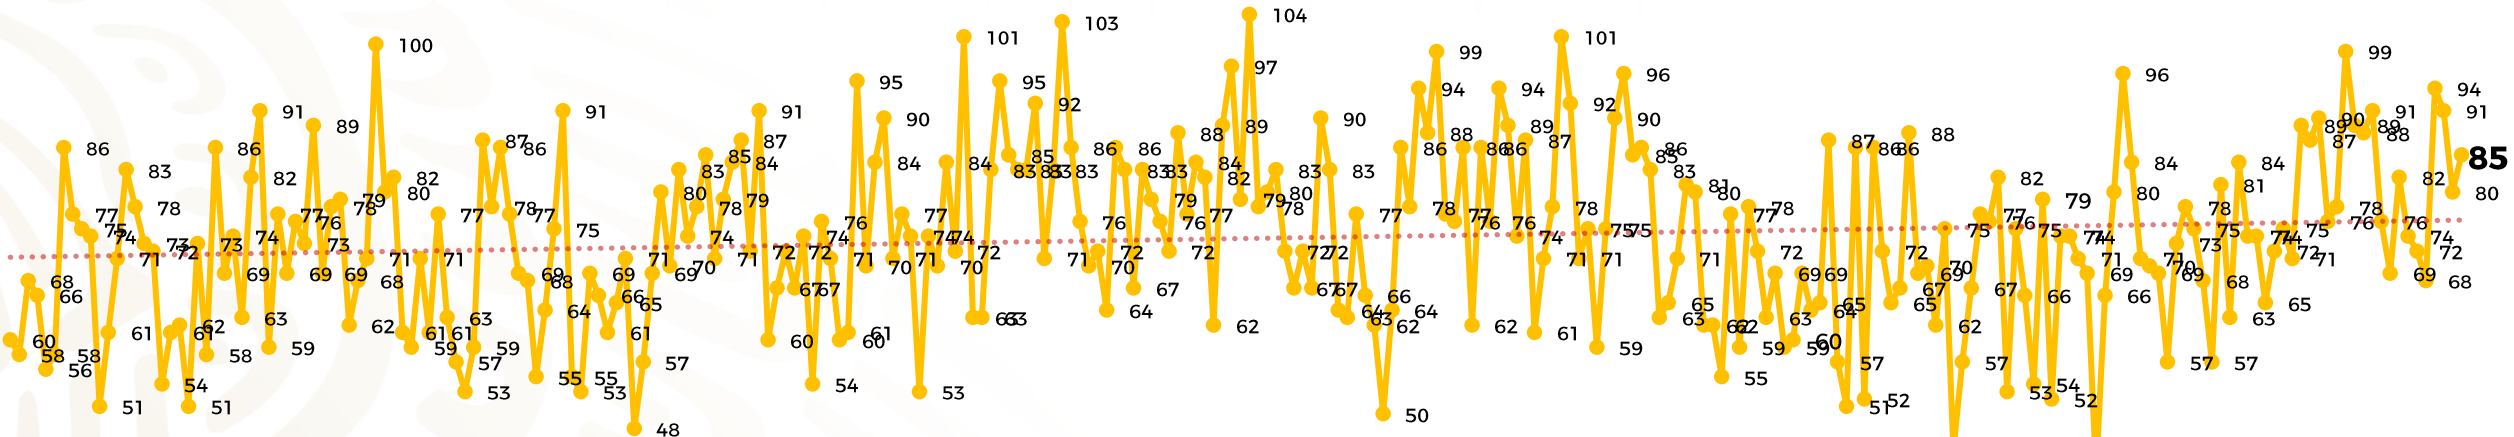

Víctimas reportadas por delito de homicidio (Fiscalías Estatales y Dependencias Federales)

Entidades	Octubre 02
Aguascalientes	0
Baja California	4
Baja California Sur	0
Campeche	1
Chiapas	8
Chihuahua	1
Ciudad de México	2
Coahuila	0
Colima	3
Durango	0
Estado de México	6
Guanajuato	8
Guerrero	7
Hidalgo	2
Jalisco	6
Michoacán	3

Víctimas reportadas por delito de homicidio (Fiscalías Estatales y Dependencias Federales)

HOMICIDIOS DOLOSOS TENDENCIA MENSUAL (víctimas)

Mes	Víctimas	Promedio Diario	Días	Mes	Víctimas	Promedio Diario	Días	Mes	Víctimas	Promedio Diario	Días	Mes	Víctimas	Promedio Diario	Días	Mes	Víctimas	Promedio Diario	Días
Dic-21	2,274	73.3	31	Jul-22	2,331	75.1	31	Feb-23	1,987	70.9	28	Sep-23	2,196	73.2	30	Abr-24	2,349	78.3	30
Ene-22	2,061	66.5	31	Ago-22	2,304	74.3	31	Mar-23	2,283	73.6	31	Oct-23	2,148	69.2	31	May-24	2,410	77.7	31
Feb-22	1,933	69.0	28	Sep-22	2,329	77.6	30	Abr-23	2,159	71.9	30	Nov-23	2,101	70.0	30	Jun-24	2,363	78.7	30
Mar-22	2,241	72.3	31	Oct-22	2,481	80.0	31	May-23	2,350	75.8	31	Dic-23	2,051	66.2	31	Jul-24	2,151	69.3	31
Abr-22	2,131	71.0	30	Nov-22	2,071	69.0	30	Jun-23	2,303	76.7	30	Ene-24	2,127	68.6	31	Ago-24	2,143	69.1	31
May-22	2,472	79.7	31	Dic-22	2,277	73.4	31	Jul-23	2,204	71.0	31	Feb-24	2,077	71.6	29	Sep-24	2,350	78	30
Jun-22	2,289	76.3	30	Ene-23	2,303	74.3	31	Ago-23	2,216	71.4	31	Mar-24	2,192	70.7	31	Oct-24	165	82.5	02