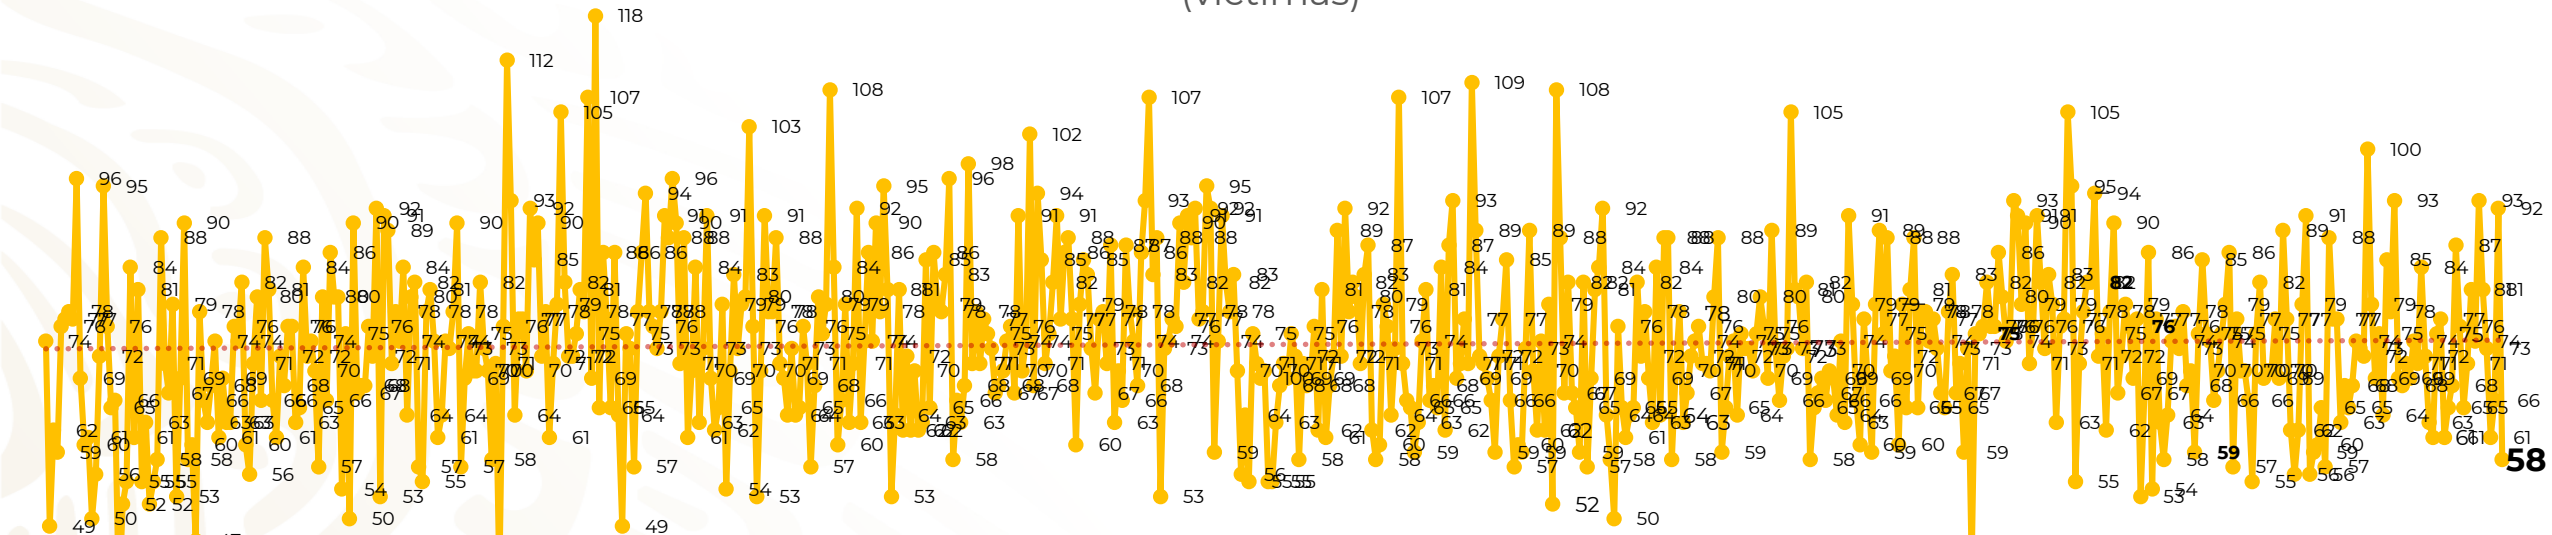

Víctimas reportadas por delito de homicidio (Fiscalías Estatales y Dependencias Federales)

Entidades	Octubre 02
Aguascalientes	0
Baja California	4
Baja California Sur	0
Campeche	0
Chiapas	1
Chihuahua	2
Ciudad de México	6
Coahuila	0
Colima	0
Durango	0
Estado de México	9
Guanajuato	7
Guerrero	3
Hidalgo	2
Jalisco	1
Michoacán	5

Entidades	Octubre 02
Morelos	1
Nayarit	0
Nuevo León	3
Oaxaca	2
Puebla	0
Querétaro	0
Quintana Roo	2
San Luis Potosí	0
Sinaloa	0
Sonora	1
Tabasco	0
Tamaulipas	2
Tlaxcala	0
Veracruz	3
Yucatán	0
Zacatecas	4
Total	58

Víctimas reportadas por delito de homicidio (Fiscalías Estatales y Dependencias Federales)

HOMICIDIOS DOLOSOS TENDENCIA MENSUAL (víctimas)

Mes	Víctimas	Promedio Diario	Días	Mes	Víctimas	Promedio Diario	Días	Mes	Víctimas	Promedio Diario	Días	Mes	Víctimas	Promedio Diario	Días	Mes	Víctimas	Promedio Diario	Días
May-21	2,462	79.4	31	Dic-21	2,274	73.3	31	Jul-22	2,331	75.1	31	Feb-23	1,987	70.9	28	Sep-23	2,196	73.2	30
Jun-21	2,251	75.0	30	Ene-22	2,061	66.5	31	Ago-22	2,304	74.3	31	Mar-23	2,283	73.6	31	Oct-23	150	75	02
Jul-21	2,381	76.8	31	Feb-22	1,933	69.0	28	Sep-22	2,329	77.6	30	Abr-23	2,159	71.9	30				
Ago-21	2,414	77.9	31	Mar-22	2,241	72.3	31	Oct-22	2,481	80.0	31	May-23	2,350	75.8	31				
Sep-21	2,405	80.2	30	Abr-22	2,131	71.0	30	Nov-22	2,071	69.0	30	Jun-23	2,303	76.7	30				
Oct-21	2,332	75.2	31	May-22	2,472	79.7	31	Dic-22	2,277	73.4	31	Jul-23	2,204	71.0	31				
Nov-21	2,242	74.7	30	Jun-22	2,289	76.3	30	Ene-23	2,303	74.3	31	Ago-23	2,216	71.4	31				