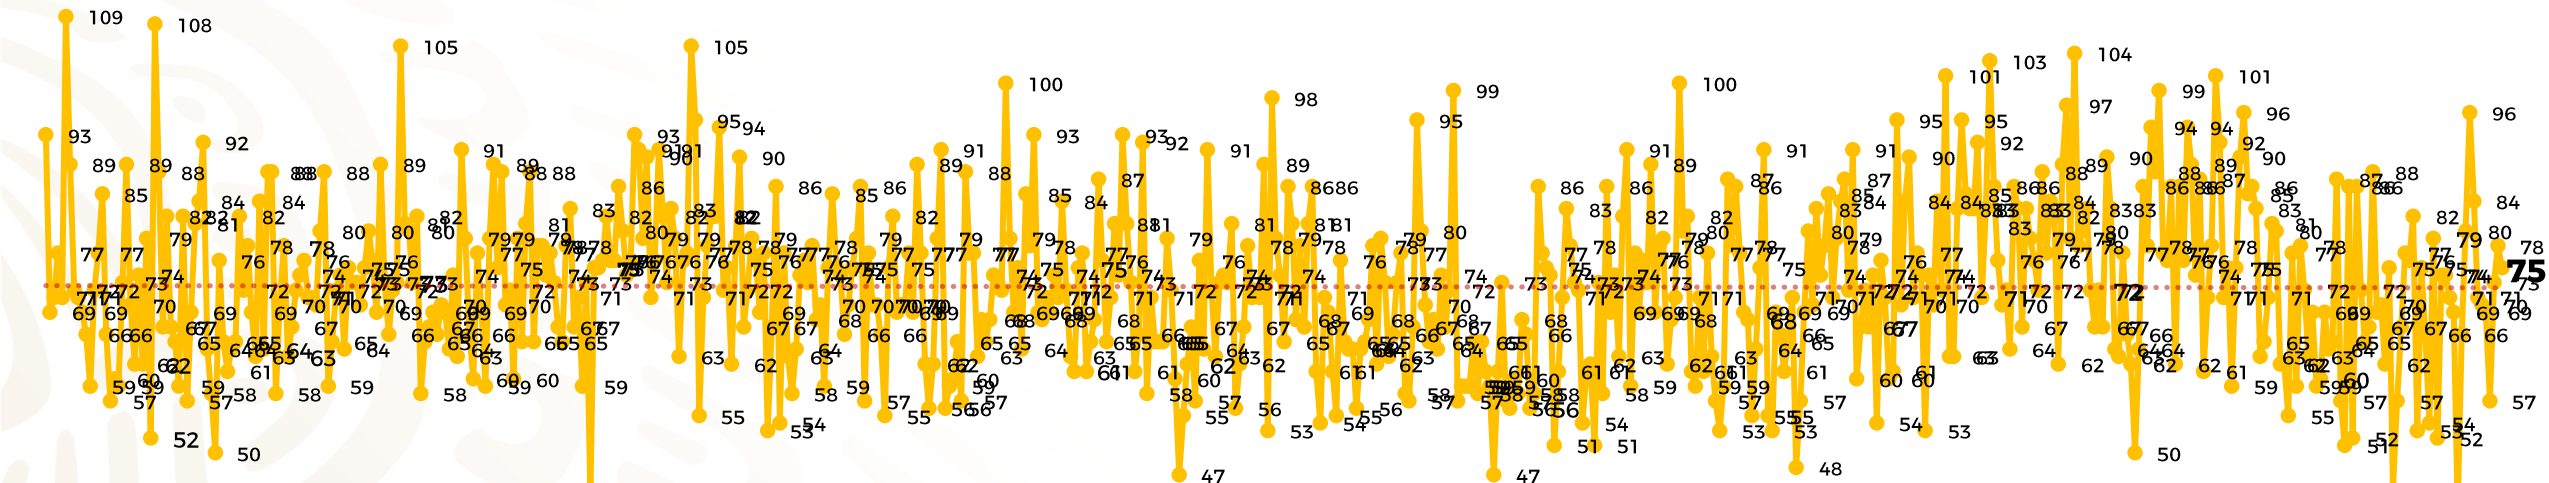

Víctimas reportadas por delito de homicidio (Fiscalías Estatales y Dependencias Federales)

Entidades	Septiembre 02
Aguascalientes	0
Baja California	0
Baja California Sur	0
Campeche	0
Chiapas	2
Chihuahua	5
Ciudad de México	2
Coahuila	0
Colima	4
Durango	0
Estado de México	9
Guanajuato	11
Guerrero	6
Hidalgo	0
Jalisco	8
Michoacán	3

Víctimas reportadas por delito de homicidio (Fiscalías Estatales y Dependencias Federales)

HOMICIDIOS DOLOSOS TENDENCIA MENSUAL (víctimas)

Mes	Víctimas	Promedio Diario	Días	Mes	Víctimas	Promedio Diario	Días	Mes	Víctimas	Promedio Diario	Días	Mes	Víctimas	Promedio Diario	Días	Mes	Víctimas	Promedio Diario	Días
Dic-21	2,274	73.3	31	Jul-22	2,331	75.1	31	Feb-23	1,987	70.9	28	Sep-23	2,196	73.2	30	Abr-24	2,349	78.3	30
Ene-22	2,061	66.5	31	Ago-22	2,304	74.3	31	Mar-23	2,283	73.6	31	Oct-23	2,148	69.2	31	May-24	2,410	77.7	31
Feb-22	1,933	69.0	28	Sep-22	2,329	77.6	30	Abr-23	2,159	71.9	30	Nov-23	2,101	70.0	30	Jun-24	2,363	78.7	30
Mar-22	2,241	72.3	31	Oct-22	2,481	80.0	31	May-23	2,350	75.8	31	Dic-23	2,051	66.2	31	Jul-24	2,151	69.3	31
Abr-22	2,131	71.0	30	Nov-22	2,071	69.0	30	Jun-23	2,303	76.7	30	Ene-24	2,127	68.6	31	Ago-24	2,143	69.1	31
May-22	2,472	79.7	31	Dic-22	2,277	73.4	31	Jul-23	2,204	71.0	31	Feb-24	2,022	72.2	28	Sep-24	153	76.5	02
Jun-22	2,289	76.3	30	Ene-23	2,303	74.3	31	Ago-23	2,216	71.4	31	Mar-24	2,192	70.7	31				

02-ene	16-ene	30-ene	13-feb	27-feb	13-mar	27-mar	10-abr	24-abr	08-may	22-may	05-jun	19-jun	03-jul	17-jul	31-jul	14-ago	28-ago	11-sep	25-sep	09-oct	23-oct	06-nov	20-nov	04-dic	18-dic	01-ene	15-ene	29-ene	12-feb	26-feb	11-mar	25-mar	08-abr	22-abr	06-may	20-may	03-jun	17-jun	01-jul	15-jul	29-jul	12-ago	26-ago									
93	89	85	88	92	84	82	80	82	89	82	86	93	91	86	85	86	105	82	83	87	81	89	88	98	95	86	83	86	82	80	87	84	85	88	84	83	83	82	80	88	89	99	94	94	96	92	90	88	88	82	84	96