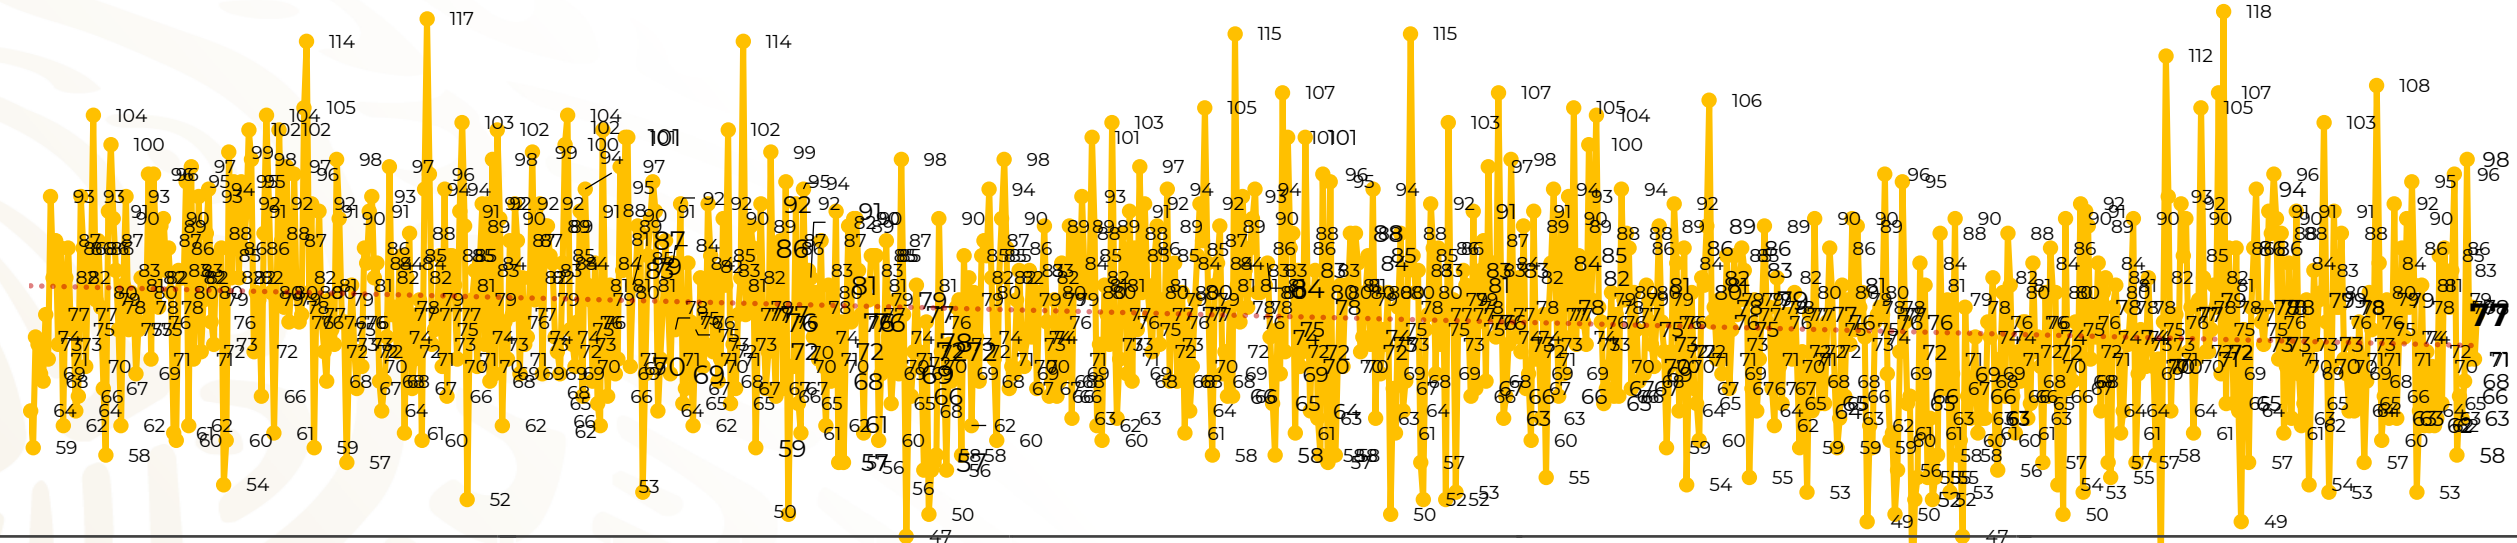

Víctimas reportadas por delito de homicidio (Fiscalías Estatales y Dependencias Federales)

Entidades	Septiembre 02
Aguascalientes	0
Baja California	5
Baja California Sur	0
Campeche	0
Chiapas	0
Chihuahua	6
Ciudad de México	2
Coahuila	2
Colima	1
Durango	0
Estado de México	11
Guanajuato	8
Guerrero	3
Hidalgo	0
Jalisco	3
Michoacán	8

Entidades	Septiembre 02
Morelos	2
Nayarit	0
Nuevo León	5
Oaxaca	0
Puebla	4
Querétaro	1
Quintana Roo	0
San Luis Potosí	2
Sinaloa	0
Sonora	6
Tabasco	2
Tamaulipas	0
Tlaxcala	0
Veracruz	1
Yucatán	0
Zacatecas	5
Total	77

Víctimas reportadas por delito de homicidio (Fiscalías Estatales y Dependencias Federales)

HOMICIDIOS DOLOSOS TENDENCIA MENSUAL (víctimas)

Mes	Víctimas	Promedio Diario	Días	Mes	Víctimas	Promedio Diario	Días	Mes	Víctimas	Promedio Diario	Días	Mes	Víctimas	Promedio Diario	Días	Mes	Víctimas	Promedio Diario	Días
Mar-20	2,585	83.4	31	Oct-20	2,429	78.3	31	May-21	2,462	79.4	31	Dic-21	2,274	73.3	31	Jul-22	2,331	75.1	31
Abr-20	2,492	83.1	30	Nov-20	2,303	76.7	30	Jun-21	2,251	75.0	30	Ene-22	2,061	66.5	31	Ago-22	2,304	74.3	31
May-20	2,423	78.2	31	Dic-20	2,194	70.8	31	Jul-21	2,381	76.8	31	Feb-22	1,933	69.0	28	Sep-22	148	74	2
Jun-20	2,413	80.4	30	Ene-21	2,379	76.7	31	Ago-21	2,414	77.9	31	Mar-22	2,241	72.3	31				
Jul-20	2,519	81.2	31	Feb-21	2,206	78.7	28	Sep-21	2,405	80.2	30	Abr-22	2,131	71.0	30				
Ago-20	2,524	81.4	31	Mar-21	2,444	78.8	31	Oct-21	2,332	75.2	31	May-22	2,472	79.7	31				
Sep-20	2,315	77.1	30	Abr-21	2,370	79.0	30	Nov-21	2,242	74.7	30	Jun-22	2,289	76.3	30				