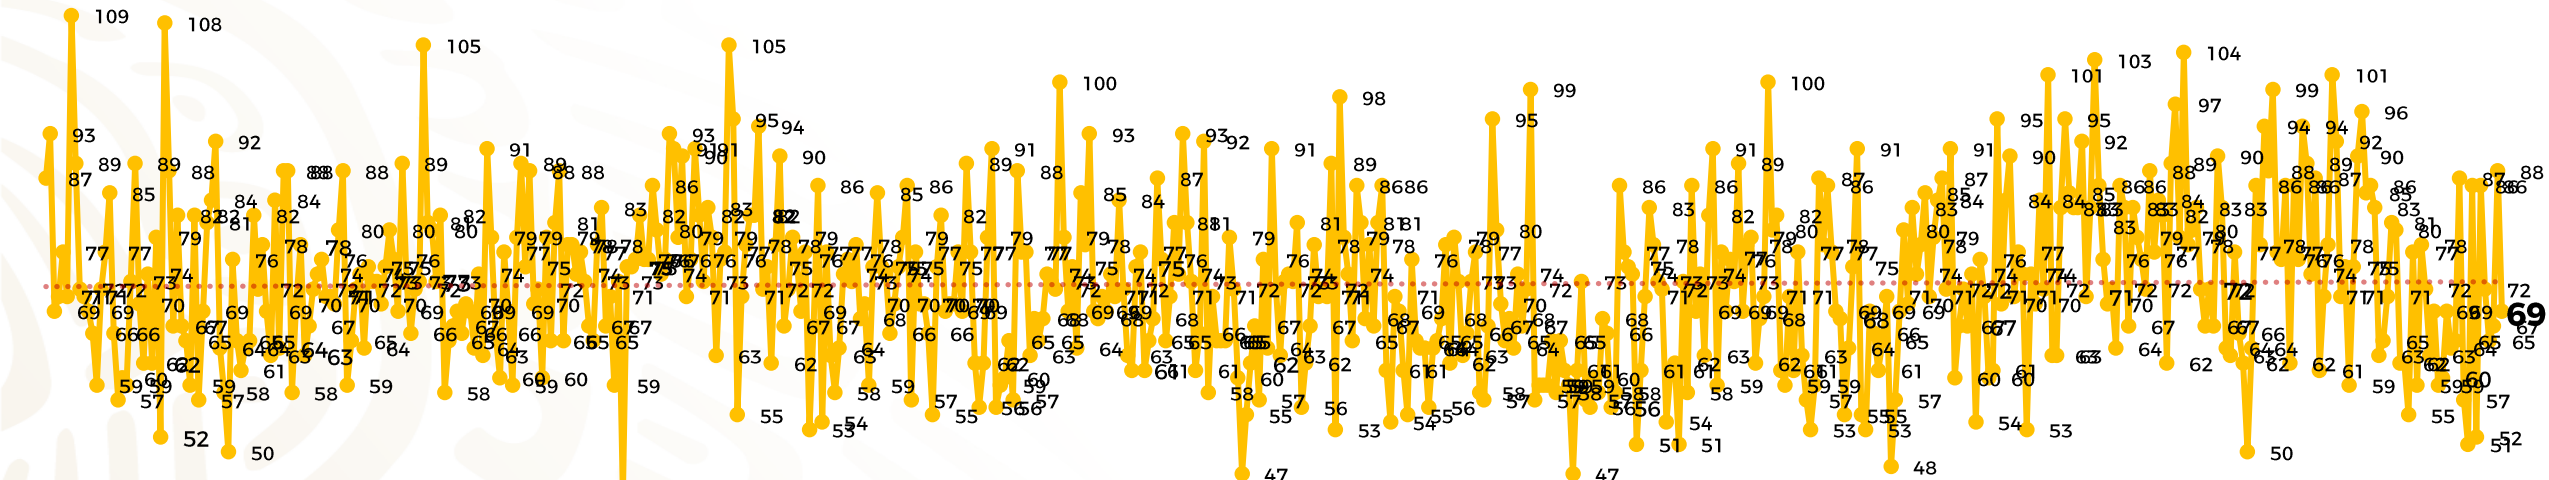

Víctimas reportadas por delito de homicidio (Fiscalías Estatales y Dependencias Federales)

Entidades	Agosto 02
Aguascalientes	0
Baja California	4
Baja California Sur	0
Campeche	0
Chiapas	3
Chihuahua	4
Ciudad de México	1
Coahuila	0
Colima	2
Durango	0
Estado de México	6
Guanajuato	11
Guerrero	3
Hidalgo	0
Jalisco	3
Michoacán	2

Entidades	Agosto 02
Morelos	3
Nayarit	1
Nuevo León	7
Oaxaca	5
Puebla	2
Querétaro	0
Quintana Roo	2
San Luis Potosí	0
Sinaloa	0
Sonora	1
Tabasco	2
Tamaulipas	1
Tlaxcala	4
Veracruz	0
Yucatán	1
Zacatecas	1
Total	69

Víctimas reportadas por delito de homicidio (Fiscalías Estatales y Dependencias Federales)

HOMICIDIOS DOLOSOS TENDENCIA MENSUAL (víctimas)

Mes	Víctimas	Promedio Diario	Días	Mes	Víctimas	Promedio Diario	Días	Mes	Víctimas	Promedio Diario	Días	Mes	Víctimas	Promedio Diario	Días	Mes	Víctimas	Promedio Diario	Días
Dic-21	2,274	73.3	31	Jul-22	2,331	75.1	31	Feb-23	1,987	70.9	28	Sep-23	2,196	73.2	30	Abr-24	2,349	78.3	30
Ene-22	2,061	66.5	31	Ago-22	2,304	74.3	31	Mar-23	2,283	73.6	31	Oct-23	2,148	69.2	31	May-24	2,410	77.7	31
Feb-22	1,933	69.0	28	Sep-22	2,329	77.6	30	Abr-23	2,159	71.9	30	Nov-23	2,101	70.0	30	Jun-24	2,363	78.7	30
Mar-22	2,241	72.3	31	Oct-22	2,481	80.0	31	May-23	2,350	75.8	31	Dic-23	2,051	66.2	31	Jul-24	2,151	69.3	31
Abr-22	2,131	71.0	30	Nov-22	2,071	69.0	30	Jun-23	2,303	76.7	30	Ene-24	2,127	68.6	31	Ago-24	157	78.5	02
May-22	2,472	79.7	31	Dic-22	2,277	73.4	31	Jul-23	2,204	71.0	31	Feb-24	2,022	72.2	28				
Jun-22	2,289	76.3	30	Ene-23	2,303	74.3	31	Ago-23	2,216	71.4	31	Mar-24	2,192	70.7	31				