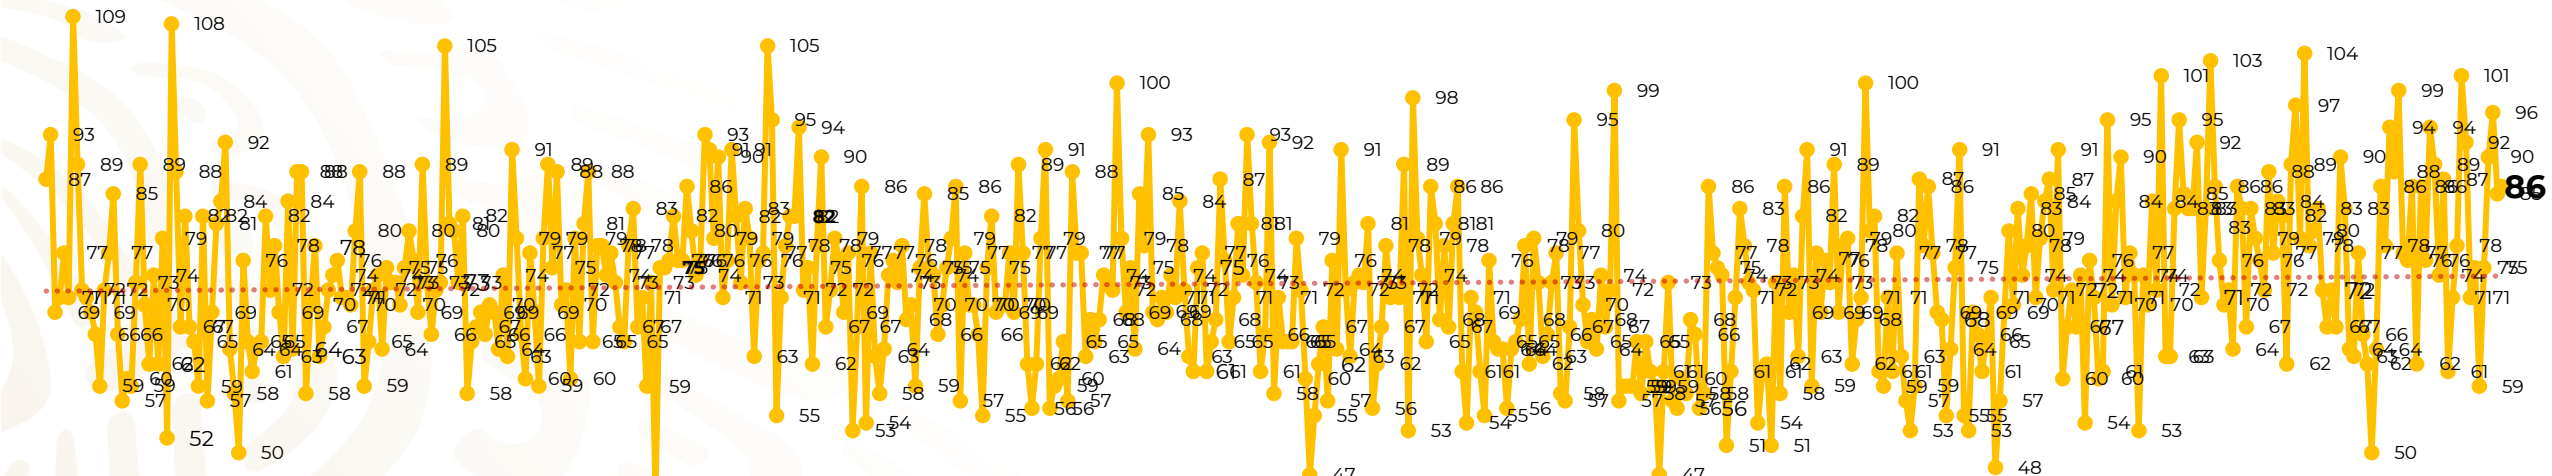

Víctimas reportadas por delito de homicidio (Fiscalías Estatales y Dependencias Federales)

Entidades	Julio 02
Aguascalientes	0
Baja California	12
Baja California Sur	0
Campeche	0
Chiapas	1
Chihuahua	8
Ciudad de México	1
Coahuila	1
Colima	0
Durango	0
Estado de México	3
Guanajuato	13
Guerrero	7
Hidalgo	0
Jalisco	4
Michoacán	6

Entidades	Julio 02
Morelos	4
Nayarit	0
Nuevo León	6
Oaxaca	4
Puebla	1
Querétaro	0
Quintana Roo	3
San Luis Potosí	0
Sinaloa	1
Sonora	5
Tabasco	1
Tamaulipas	0
Tlaxcala	0
Veracruz	5
Yucatán	0
Zacatecas	0
Total	86

Víctimas reportadas por delito de homicidio (Fiscalías Estatales y Dependencias Federales)

HOMICIDIOS DOLOSOS TENDENCIA MENSUAL (víctimas)

Mes	Víctimas	Promedio Diario	Días	Mes	Víctimas	Promedio Diario	Días	Mes	Víctimas	Promedio Diario	Días	Mes	Víctimas	Promedio Diario	Días	Mes	Víctimas	Promedio Diario	Días
Dic-21	2,274	73.3	31	Jul-22	2,331	75.1	31	Feb-23	1,987	70.9	28	Sep-23	2,196	73.2	30	Abr-24	2,349	78.3	30
Ene-22	2,061	66.5	31	Ago-22	2,304	74.3	31	Mar-23	2,283	73.6	31	Oct-23	2,148	69.2	31	May-24	2,410	77.7	31
Feb-22	1,933	69.0	28	Sep-22	2,329	77.6	30	Abr-23	2,159	71.9	30	Nov-23	2,101	70.0	30	Jun-24	2,363	78.7	30
Mar-22	2,241	72.3	31	Oct-22	2,481	80.0	31	May-23	2,350	75.8	31	Dic-23	2,051	66.2	31	Jul-24	171	85.5	02
Abr-22	2,131	71.0	30	Nov-22	2,071	69.0	30	Jun-23	2,303	76.7	30	Ene-24	2,127	68.6	31				
May-22	2,472	79.7	31	Dic-22	2,277	73.4	31	Jul-23	2,204	71.0	31	Feb-24	2,022	72.2	28				
Jun-22	2,289	76.3	30	Ene-23	2,303	74.3	31	Ago-23	2,216	71.4	31	Mar-24	2,192	70.7	31				