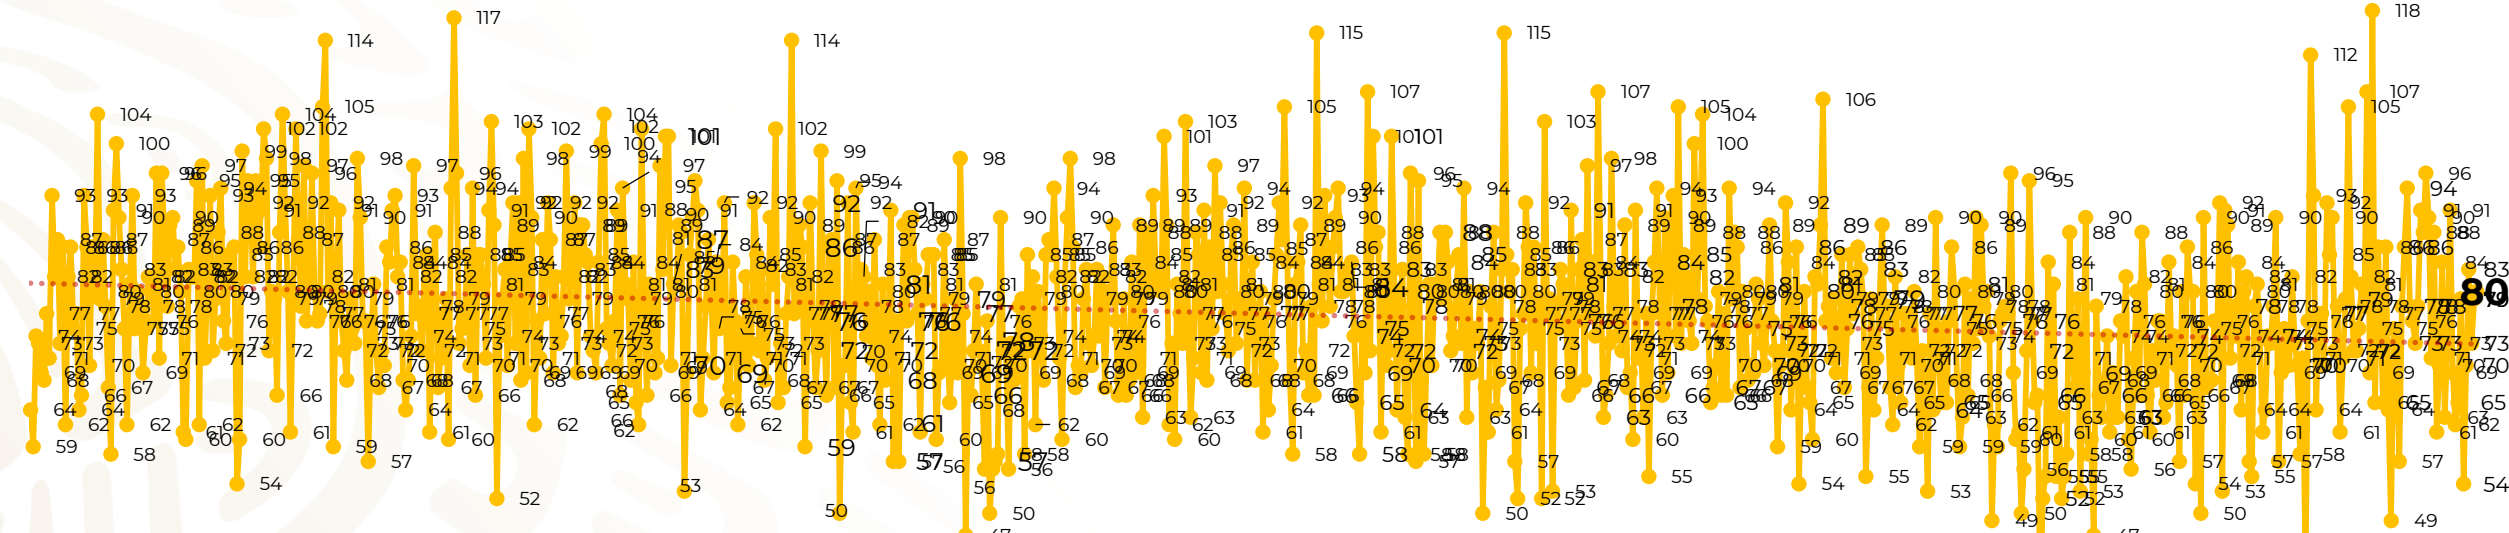

Víctimas reportadas por delito de homicidio (Fiscalías Estatales y Dependencias Federales)

Entidades	Julio 02
Aguascalientes	0
Baja California	4
Baja California Sur	0
Campeche	0
Chiapas	1
Chihuahua	4
Ciudad de México	1
Coahuila	1
Colima	0
Durango	0
Estado de México	8
Guanajuato	11
Guerrero	5
Hidalgo	0
Jalisco	8
Michoacán	4

Entidades	Julio 02
Morelos	2
Nayarit	0
Nuevo León	4
Oaxaca	2
Puebla	4
Querétaro	4
Quintana Roo	3
San Luis Potosí	0
Sinaloa	1
Sonora	3
Tabasco	0
Tamaulipas	0
Tlaxcala	0
Veracruz	1
Yucatán	0
Zacatecas	9
Total	80

Víctimas reportadas por delito de homicidio (Fiscalías Estatales y Dependencias Federales)

HOMICIDIOS DOLOSOS TENDENCIA MENSUAL (víctimas)

Mes	Víctimas	Promedio Diario	Días	Mes	Víctimas	Promedio Diario	Días	Mes	Víctimas	Promedio Diario	Días	Mes	Víctimas	Promedio Diario	Días	Mes	Víctimas	Promedio Diario	Días	
Mar-20	2,585	83.4	31	Oct-20	2,429	78.3	31	May-21	2,462	79.4	31	Dic-21	2,274	73.3	31	Jul-22	159	79.5	2	
Abr-20	2,492	83.1	30	Nov-20	2,303	76.7	30	Jun-21	2,251	75.0	30	Ene-22	2,061	66.5	31					
May-20	2,423	78.2	31	Dic-20	2,194	70.8	31	Jul-21	2,381	76.8	31	Feb-22	1,933	69.0	28					
Jun-20	2,413	80.4	30	Ene-21	2,379	76.7	31	Ago-21	2,414	77.9	31	Mar-22	2,241	72.3	31					
Jul-20	2,519	81.2	31	Feb-21	2,206	78.7	28	Sep-21	2,405	80.2	30	Abr-22	2,131	71.0	30					
Ago-20	2,524	81.4	31	Mar-21	2,444	78.8	31	Oct-21	2,332	75.2	31	May-22	2,472	79.7	31					
Sep-20	2,315	77.1	30	Abr-21	2,370	79.0	30	Nov-21	2,242	74.7	30	Jun-22	2,289	76.3	30					