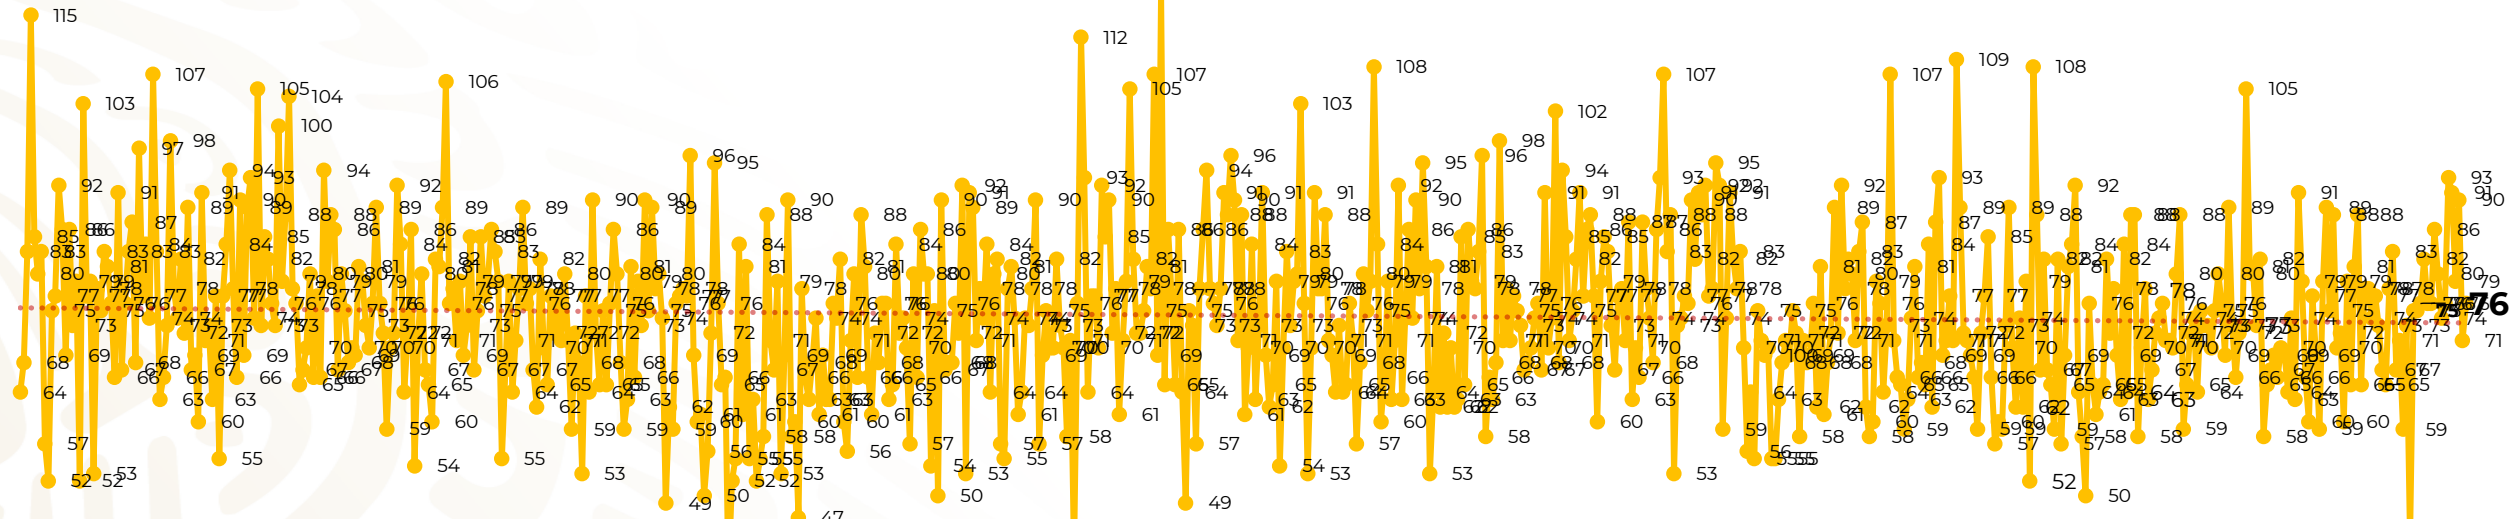

## Víctimas reportadas por delito de homicidio (Fiscalías Estatales y Dependencias Federales)

Entidades	Junio 02
Aguascalientes	0
Baja California	2
Baja California Sur	3
Campeche	0
Chiapas	1
Chihuahua	4
Ciudad de México	4
Coahuila	0
Colima	3
Durango	0
<b>Estado de México</b>	<b>10</b>
<b>Guanajuato</b>	<b>12</b>
Guerrero	1
Hidalgo	0
Jalisco	3
Michoacán	4

Entidades	Junio 02
Morelos	2
Nayarit	0
Nuevo León	4
Oaxaca	4
Puebla	2
Querétaro	0
Quintana Roo	2
San Luis Potosí	4
Sinaloa	0
Sonora	2
Tabasco	1
Tamaulipas	2
Tlaxcala	2
Veracruz	1
Yucatán	0
Zacatecas	3
<b>Total</b>	<b>76</b>

# Víctimas reportadas por delito de homicidio (Fiscalías Estatales y Dependencias Federales)

## HOMICIDIOS DOLOSOS TENDENCIA MENSUAL (víctimas)

Mes	Víctimas	Promedio Diario	Días	Mes	Víctimas	Promedio Diario	Días	Mes	Víctimas	Promedio Diario	Días	Mes	Víctimas	Promedio Diario	Días	Mes	Víctimas	Promedio Diario	Días
Oct-20	2,429	78.3	31	May-21	2,462	79.4	31	Dic-21	2,274	73.3	31	Jul-22	2,331	75.1	31	Feb-23	1,987	70.9	28
Nov-20	2,303	76.7	30	Jun-21	2,251	75.0	30	Ene-22	2,061	66.5	31	Ago-22	2,304	74.3	31	Mar-23	2,283	73.6	31
Dic-20	2,194	70.8	31	Jul-21	2,381	76.8	31	Feb-22	1,933	69.0	28	Sep-22	2,329	77.6	30	Abril-23	2,159	71.9	30
Ene-21	2,379	76.7	31	Ago-21	2,414	77.9	31	Mar-22	2,241	72.3	31	Oct-22	2,481	80.0	31	Mayo-23	2,350	75.8	31
Feb-21	2,206	78.7	28	Sep-21	2,405	80.2	30	Abr-22	2,131	71.0	30	Nov-22	2,071	69.0	30	Junio-23	147	73.5	2
Mar-21	2,444	78.8	31	Oct-21	2,332	75.2	31	May-22	2,472	79.7	31	Dic-22	2,277	73.4	31				
Abr-21	2,370	79.0	30	Nov-21	2,242	74.7	30	Jun-22	2,289	76.3	30	Ene-23	2,303	74.3	31				