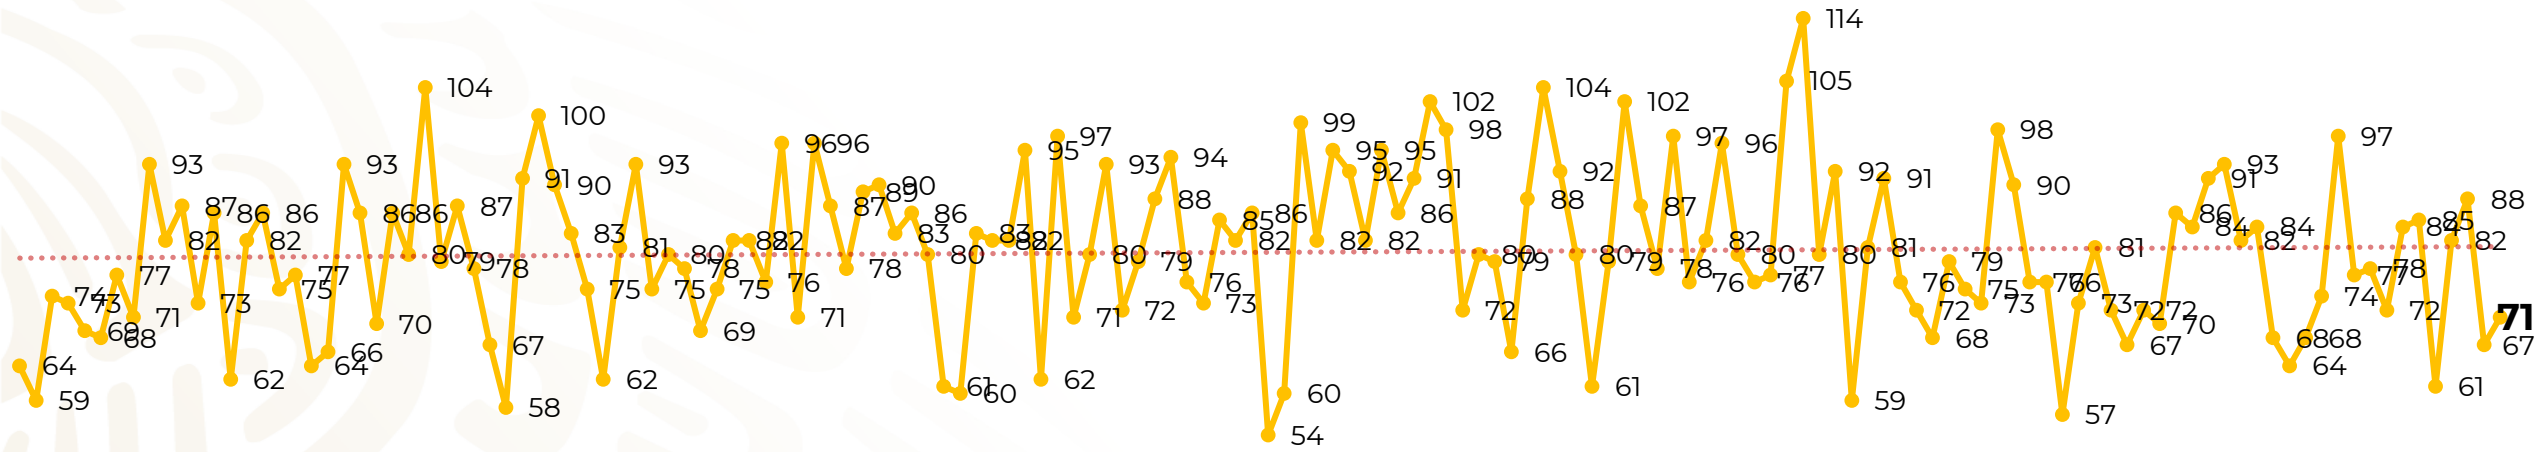

Víctimas reportadas por delito de homicidio (Fiscalías Estatales y Dependencias Federales)

Entidades	Junio 02
Aguascalientes	0
Baja California	0
Baja California Sur	0
Campeche	0
Chiapas	1
Chihuahua	3
Ciudad de México	2
Coahuila	0
Colima	1
Durango	0
Estado de México	11
Guanajuato	20
Guerrero	1
Hidalgo	3
Jalisco	4
Michoacán	2

Víctimas reportadas por delito de homicidio (Fiscalías Estatales y Dependencias Federales)

HOMICIDIOS DOLOSOS TENDENCIA MENSUAL (víctimas)

Mes	Víctimas	Promedio Diario	Días	Mes	Víctimas	Promedio Diario	Días	Mes	Víctimas	Promedio Diario	Días
Dic-18 ¹	2,153	79.7	27	Ago-19	2,469	79.6	31	Mar-20	2,585	83.4	31
Ene-19	2,326	75.0	31	Sep-19	2,386	79.5	30	Abr-20	2,492	83.1	30
Feb-19	2,326	83.1	28	Oct-19	2,356	76.0	31	May-20	2,423	78.2	31
Mar-19	2,404	77.5	31	Nov-19	2,370	79.0	30	Jun-20	138	69.0	02
Abr-19	2,227	74.2	30	Dic-19	2,444	78.8	31				
May-19	2,384	76.9	31	Ene-20	2,376	76.6	31				
Jun-19	2,543	84.8	30	Feb-20	2,352	81.1	29				
Jul-19	2,414	77.8	31								