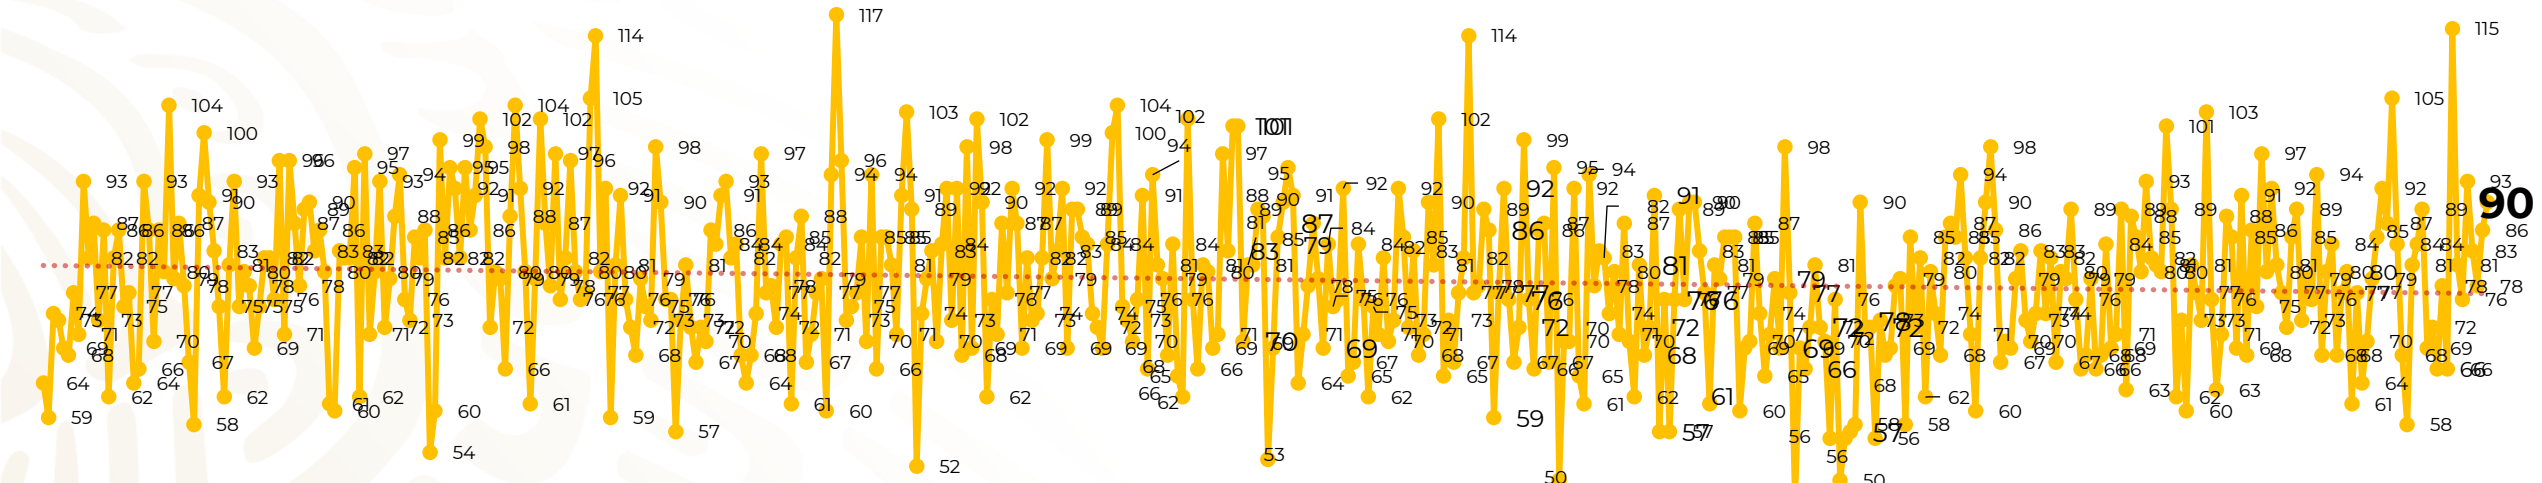

Víctimas reportadas por delito de homicidio (Fiscalías Estatales y Dependencias Federales)

Entidades	May 02
Aguascalientes	0
Baja California	6
Baja California Sur	0
Campeche	0
Chiapas	1
Chihuahua	4
Ciudad de México	11
Coahuila	1
Colima	0
Durango	0
Estado de México	14
Guanajuato	6
Guerrero	4
Hidalgo	1
Jalisco	6
Michoacán	7

Entidades	May 02
Morelos	2
Nayarit	0
Nuevo León	3
Oaxaca	1
Puebla	3
Querétaro	1
Quintana Roo	2
San Luis Potosí	2
Sinaloa	1
Sonora	2
Tabasco	3
Tamaulipas	1
Tlaxcala	1
Veracruz	2
Yucatán	0
Zacatecas	5
Total	90

Víctimas reportadas por delito de homicidio (Fiscalías Estatales y Dependencias Federales)

HOMICIDIOS DOLOSOS TENDENCIA MENSUAL (víctimas)

Mes	Víctimas	Promedio Diario	Días	Mes	Víctimas	Promedio Diario	Días	Mes	Víctimas	Promedio Diario	Días	Mes	Víctimas	Promedio Diario	Días	Mes	Víctimas	Promedio Diario	Días
Dic-18 ¹	2,153	79.7	27	Ago-19	2,469	79.6	31	Mar-20	2,585	83.4	31	Oct-20	2,429	78.3	31	May-21	176	88.0	02
Ene-19	2,326	75.0	31	Sep-19	2,386	79.5	30	Abr-20	2,492	83.1	30	Nov-20	2,303	76.7	30				
Feb-19	2,326	83.1	28	Oct-19	2,356	76.0	31	May-20	2,423	78.2	31	Dic-20	2,194	70.8	31				
Mar-19	2,404	77.5	31	Nov-19	2,370	79.0	30	Jun-20	2,413	80.4	30	Ene-21	2,379	76.7	31				
Abr-19	2,227	74.2	30	Dic-19	2,444	78.8	31	Jul-20	2,519	81.2	31	Feb-21	2,206	78.7	28				
May-19	2,384	76.9	31	Ene-20	2,376	76.6	31	Ago-20	2,524	81.4	31	Mar-21	2,444	78.8	31				
Jun-19	2,543	84.8	30	Feb-20	2,352	81.1	29	Sep-20	2,315	77.1	30	Abr-21	2,370	79.0	30				
Jul-19	2,414	77.8	31																