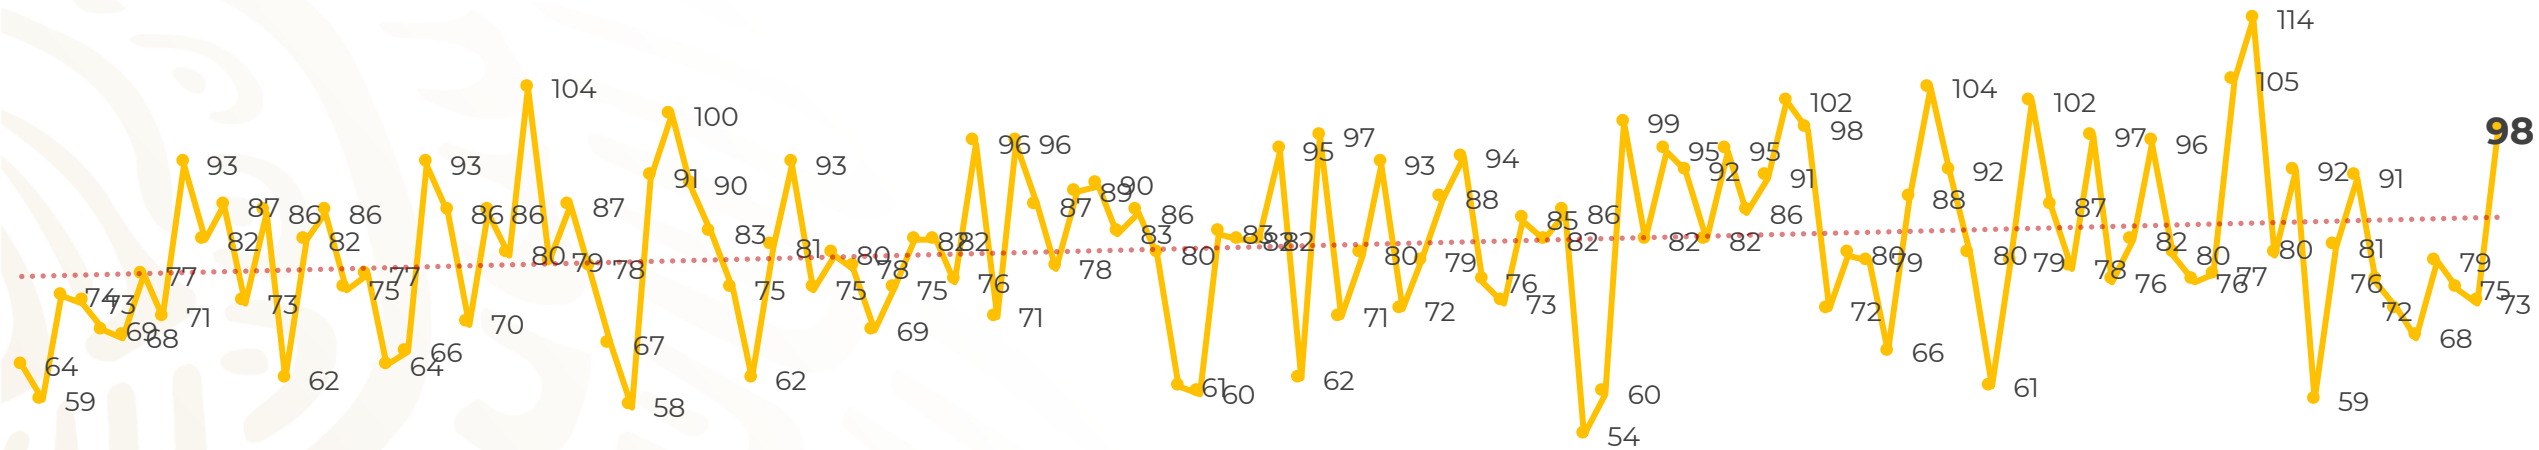

Víctimas reportadas por delito de homicidio (Fiscalías Estatales y Dependencias Federales)

Entidades	Mayo 02
Aguascalientes	0
Baja California	5
Baja California Sur	0
Campeche	0
Chiapas	0
Chihuahua	4
Ciudad de México	7
Coahuila	0
Colima	1
Durango	1
Estado de México	7
Guanajuato	20
Guerrero	4
Hidalgo	0
Jalisco	2
Michoacán	6

Víctimas reportadas por delito de homicidio (Fiscalías Estatales y Dependencias Federales)

HOMICIDIOS DOLOSOS TENDENCIA MENSUAL (víctimas)

Mes	Víctimas	Promedio Diario	Días	Mes	Víctimas	Promedio Diario	Días	Mes	Víctimas	Promedio Diario	Días
Dic-18 ¹	2,153	79.7	27	Ago-19	2,469	79.6	31	Mar-20	2,585	83.4	31
Ene-19	2,326	75.0	31	Sep-19	2,386	79.5	30	Abr-20	2,492	83.1	30
Feb-19	2,326	83.1	28	Oct-19	2,356	76.0	31	May-20	171	85.5	02
Mar-19	2,404	77.5	31	Nov-19	2,370	79.0	30				
Abr-19	2,227	74.2	30	Dic-19	2,444	78.8	31				
May-19	2,384	76.9	31	Ene-20	2,376	76.6	31				
Jun-19	2,543	84.8	30	Feb-20	2,352	81.1	29				
Jul-19	2,414	77.8	31								