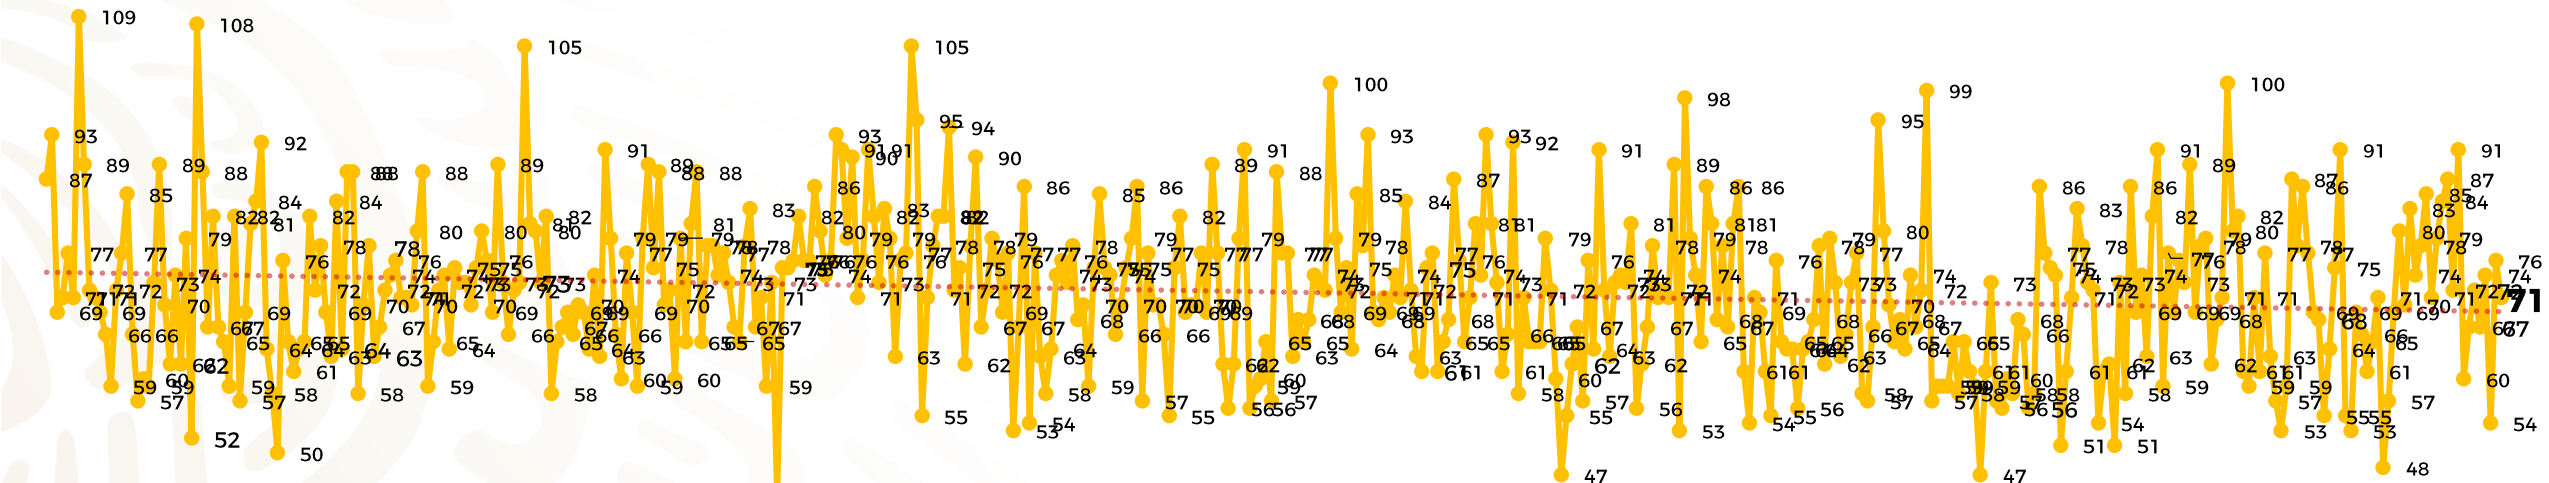

## Víctimas reportadas por delito de homicidio (Fiscalías Estatales y Dependencias Federales)

Entidades	Abril 02
Aguascalientes	0
<b>Baja California</b>	<b>6</b>
Baja California Sur	0
Campeche	0
<b>Chiapas</b>	<b>6</b>
Chihuahua	5
Ciudad de México	4
Coahuila	0
Colima	1
Durango	0
<b>Estado de México</b>	<b>10</b>
<b>Guanajuato</b>	<b>16</b>
Guerrero	1
Hidalgo	0
Jalisco	2
<b>Michoacán</b>	<b>7</b>

Entidades	Abril 02
Morelos	1
Nayarit	0
Nuevo León	2
Oaxaca	0
Puebla	1
Querétaro	0
Quintana Roo	2
San Luis Potosí	0
Sinaloa	1
Sonora	3
Tabasco	0
Tamaulipas	0
Tlaxcala	1
Veracruz	2
Yucatán	0
Zacatecas	0
<b>Total</b>	<b>71</b>

## HOMICIDIOS DOLOSOS TENDENCIA MENSUAL (víctimas)

Mes	Víctimas	Promedio Diario	Días	Mes	Víctimas	Promedio Diario	Días	Mes	Víctimas	Promedio Diario	Días	Mes	Víctimas	Promedio Diario	Días	Mes	Víctimas	Promedio Diario	Días	
Dic-21	2,274	73.3	31	Jul-22	2,331	75.1	31	Feb-23	1,987	70.9	28	Sep-23	2,196	73.2	30	Abr-24	147	73.5	02	
Ene-22	2,061	66.5	31	Ago-22	2,304	74.3	31	Mar-23	2,283	73.6	31	Oct-23	2,148	69.2	31					
Feb-22	1,933	69.0	28	Sep-22	2,329	77.6	30	Abr-23	2,159	71.9	30	Nov-23	2,101	70.0	30					
Mar-22	2,241	72.3	31	Oct-22	2,481	80.0	31	May-23	2,350	75.8	31	Dic-23	2,051	66.2	31					
Abr-22	2,131	71.0	30	Nov-22	2,071	69.0	30	Jun-23	2,303	76.7	30	Ene-24	2,127	68.6	31					
May-22	2,472	79.7	31	Dic-22	2,277	73.4	31	Jul-23	2,204	71.0	31	Feb-24	2,022	72.2	28					
Jun-22	2,289	76.3	30	Ene-23	2,303	74.3	31	Ago-23	2,216	71.4	31	Mar-24	2,192	70.7	31					