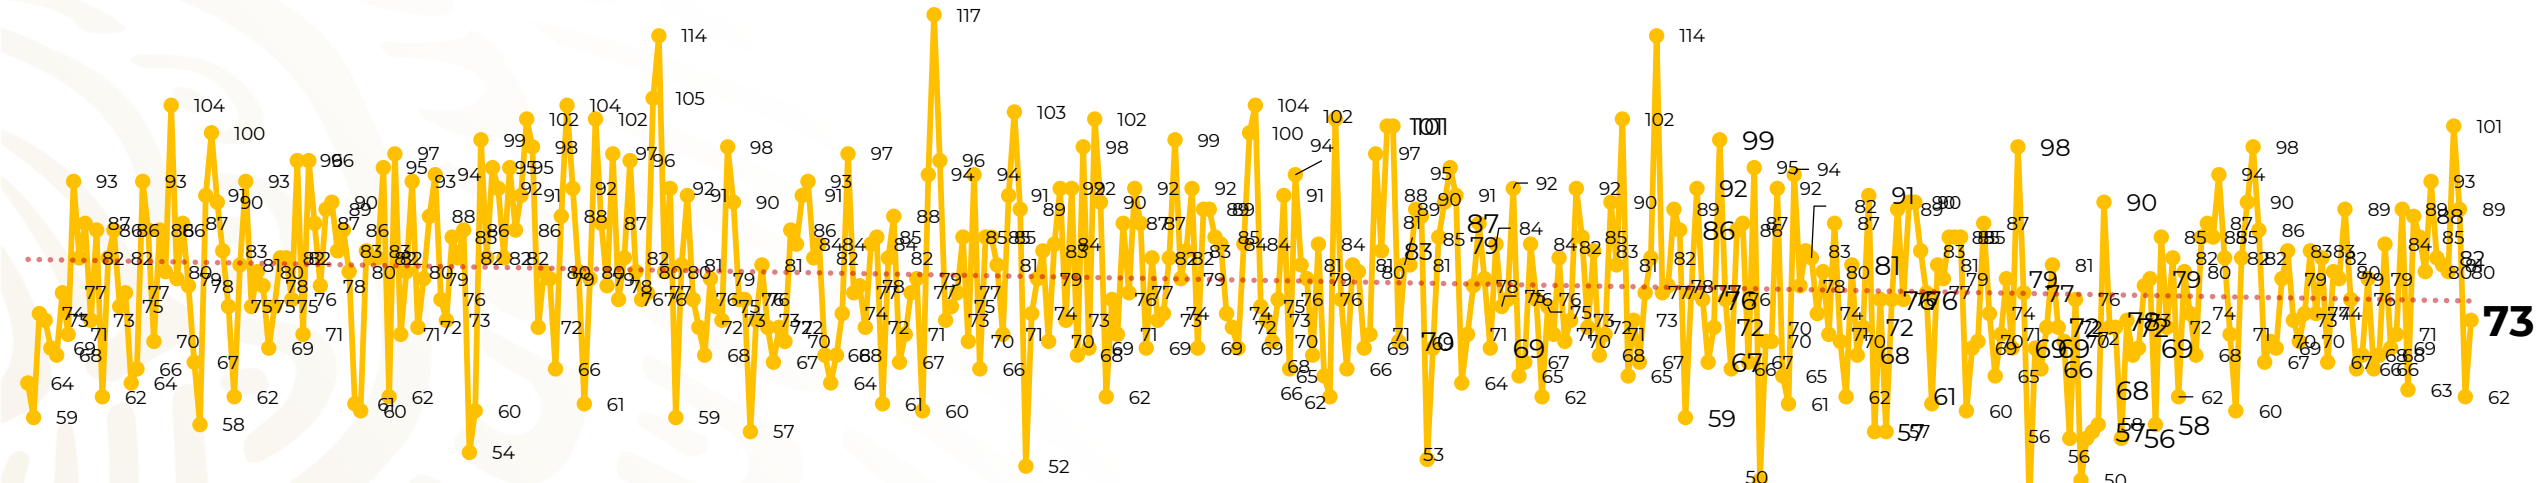

Víctimas reportadas por delito de homicidio (Fiscalías Estatales y Dependencias Federales)

Entidades	Marzo 02
Aguascalientes	0
Baja California	2
Baja California Sur	0
Campeche	0
Chiapas	3
Chihuahua	5
Ciudad de México	3
Coahuila	0
Colima	0
Durango	1
Estado de México	4
Guanajuato	6
Guerrero	3
Hidalgo	0
Jalisco	10
Michoacán	4

Entidades	Marzo 02
Morelos	2
Nayarit	2
Nuevo León	2
Oaxaca	2
Puebla	1
Querétaro	0
Quintana Roo	1
San Luis Potosí	3
Sinaloa	1
Sonora	1
Tabasco	0
Tamaulipas	10
Tlaxcala	0
Veracruz	5
Yucatán	0
Zacatecas	2
Total	73

Víctimas reportadas por delito de homicidio (Fiscalías Estatales y Dependencias Federales)

HOMICIDIOS DOLOSOS TENDENCIA MENSUAL (víctimas)

Mes	Víctimas	Promedio Diario	Días	Mes	Víctimas	Promedio Diario	Días	Mes	Víctimas	Promedio Diario	Días	Mes	Víctimas	Promedio Diario	Días
Dic-18 ¹	2,153	79.7	27	Ago-19	2,469	79.6	31	Mar-20	2,585	83.4	31	Oct-20	2,429	78.3	31
Ene-19	2,326	75.0	31	Sep-19	2,386	79.5	30	Abr-20	2,492	83.1	30	Nov-20	2,303	76.7	30
Feb-19	2,326	83.1	28	Oct-19	2,356	76.0	31	May-20	2,423	78.2	31	Dic-20	2,194	70.8	31
Mar-19	2,404	77.5	31	Nov-19	2,370	79.0	30	Jun-20	2,413	80.4	30	Ene-21	2,379	76.7	31
Abr-19	2,227	74.2	30	Dic-19	2,444	78.8	31	Jul-20	2,519	81.2	31	Feb-21	2,206	78.7	28
May-19	2,384	76.9	31	Ene-20	2,376	76.6	31	Ago-20	2,524	81.4	31	Mar-21	135	67.5	02
Jun-19	2,543	84.8	30	Feb-20	2,352	81.1	29	Sep-20	2,315	77.1	30				