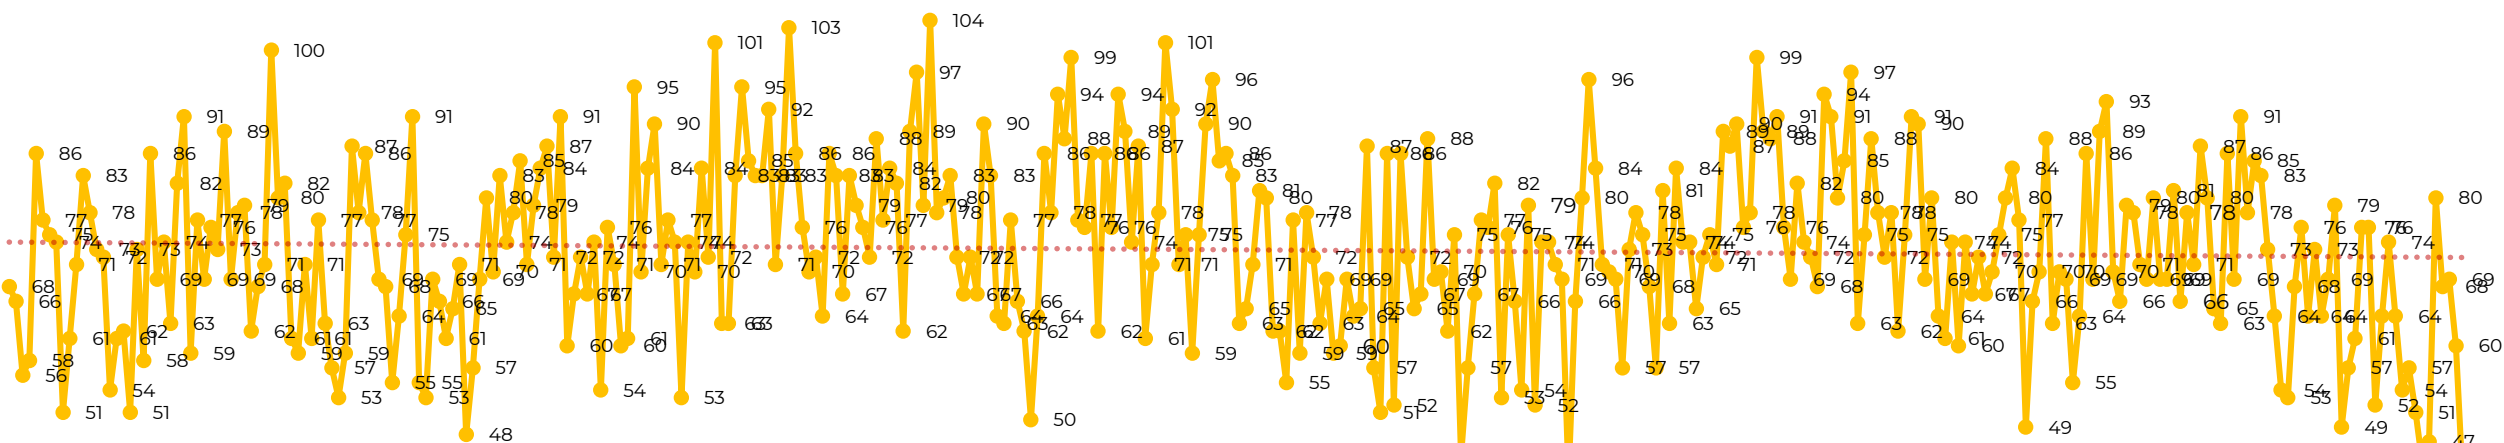

Víctimas reportadas por delito de homicidio (Fiscalías Estatales y Dependencias Federales)

Entidades	Enero 02
Aguascalientes	0
Baja California	2
Baja California Sur	0
Campeche	0
Chiapas	0
Chihuahua	1
Ciudad de México	0
Coahuila	0
Colima	0
Durango	0
Estado de México	5
Guanajuato	5
Guerrero	0
Hidalgo	0
Jalisco	3
Michoacán	4

Víctimas reportadas por delito de homicidio (Fiscalías Estatales y Dependencias Federales)

HOMICIDIOS DOLOSOS TENDENCIA MENSUAL (víctimas)

Mes	Víctimas	Promedio Diario	Días	Mes	Víctimas	Promedio Diario	Días	Mes	Víctimas	Promedio Diario	Días	Mes	Víctimas	Promedio Diario	Días	Mes	Víctimas	Promedio Diario	Días
Jul-22	2,331	75.1	31	Feb-23	1,987	70.9	28	Sep-23	2,196	73.2	30	Abr-24	2,349	78.3	30	Nov-24	2,234	74.4	30
Ago-22	2,304	74.3	31	Mar-23	2,283	73.6	31	Oct-23	2,148	69.2	31	May-24	2,410	77.7	31	Dic-24	2,026	65.3	31
Sep-22	2,329	77.6	30	Abr-23	2,159	71.9	30	Nov-23	2,101	70.0	30	Jun-24	2,363	78.7	30	Ene-25	102	51.0	02
Oct-22	2,481	80.0	31	May-23	2,350	75.8	31	Dic-23	2,051	66.2	31	Jul-24	2,151	69.3	31				
Nov-22	2,071	69.0	30	Jun-23	2,303	76.7	30	Ene-24	2,127	68.6	31	Ago-24	2,143	69.1	31				
Dic-22	2,277	73.4	31	Jul-23	2,204	71.0	31	Feb-24	2,077	71.6	29	Sep-24	2,350	78	30				
Ene-23	2,303	74.3	31	Ago-23	2,216	71.4	31	Mar-24	2,192	70.7	31	Oct-24	2,293	73.9	31				

Fuente : Fiscalías, consultadas el 03/01/2025 03:00 hrs.

1/ El reporte de homicidios inició a partir del 5 de diciembre de 2018.

2/ Información del 02 de enero de 2024.