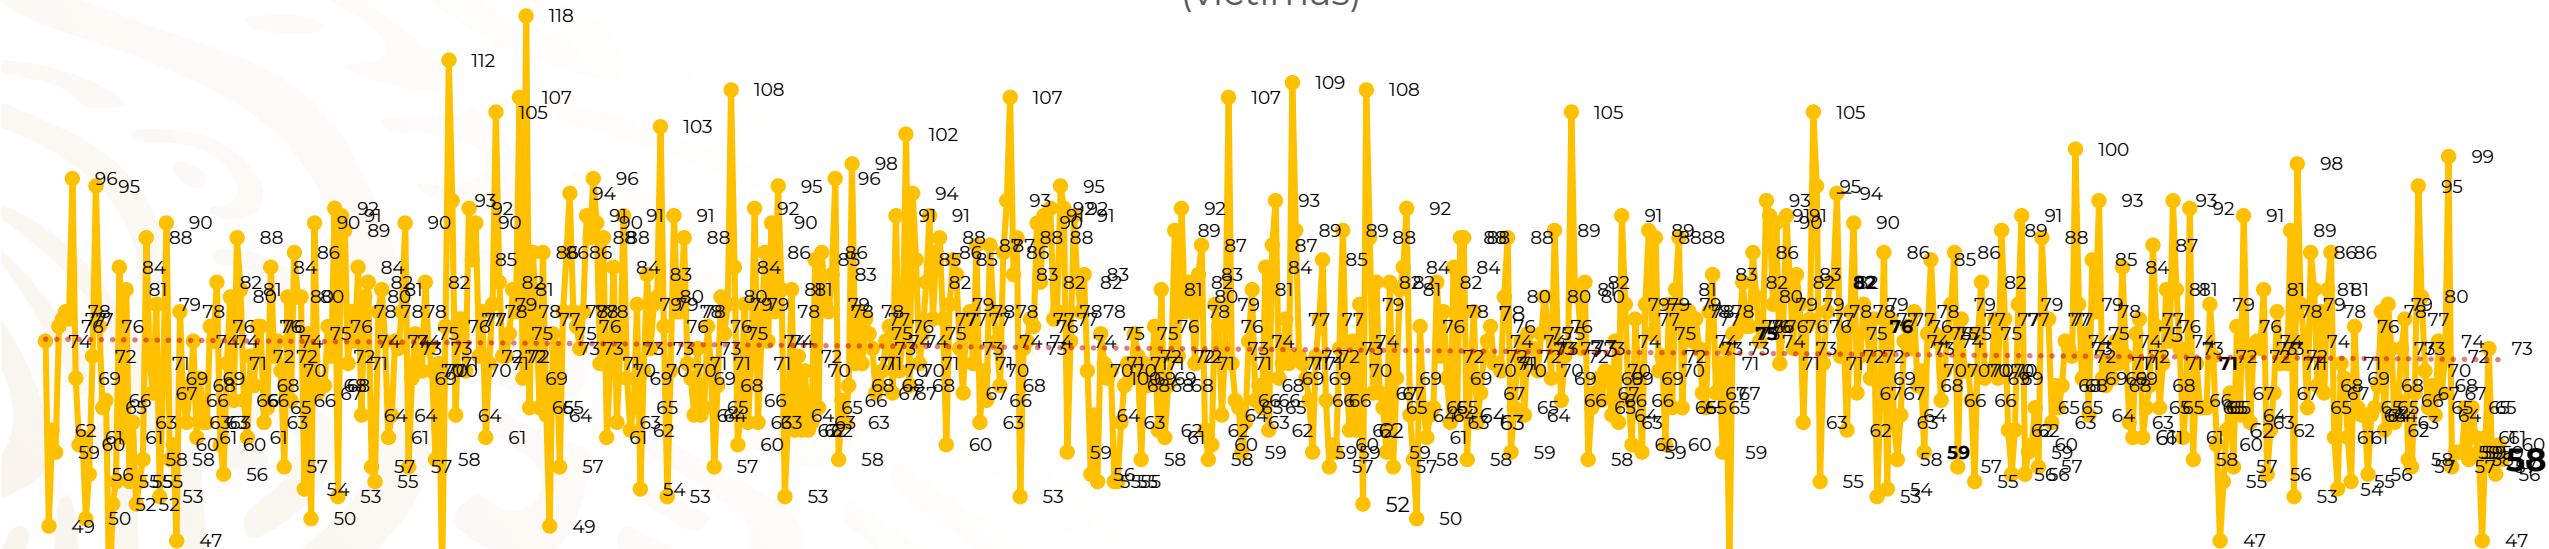

Víctimas reportadas por delito de homicidio (Fiscalías Estatales y Dependencias Federales)

Entidades	Enero 02
Aguascalientes	0
Baja California	8
Baja California Sur	2
Campeche	1
Chiapas	4
Chihuahua	4
Ciudad de México	3
Coahuila	0
Colima	0
Durango	0
Estado de México	6
Guanajuato	2
Guerrero	0
Hidalgo	2
Jalisco	4
Michoacán	5

Entidades	Enero 02
Morelos	1
Nayarit	0
Nuevo León	5
Oaxaca	1
Puebla	2
Querétaro	0
Quintana Roo	1
San Luis Potosí	0
Sinaloa	0
Sonora	2
Tabasco	0
Tamaulipas	3
Tlaxcala	0
Veracruz	2
Yucatán	0
Zacatecas	0
Total	58

Víctimas reportadas por delito de homicidio (Fiscalías Estatales y Dependencias Federales)

HOMICIDIOS DOLOSOS TENDENCIA MENSUAL (víctimas)

Mes	Víctimas	Promedio Diario	Días	Mes	Víctimas	Promedio Diario	Días	Mes	Víctimas	Promedio Diario	Días	Mes	Víctimas	Promedio Diario	Días	Mes	Víctimas	Promedio Diario	Días
May-21	2,462	79.4	31	Dic-21	2,274	73.3	31	Jul-22	2,331	75.1	31	Feb-23	1,987	70.9	28	Sep-23	2,196	73.2	30
Jun-21	2,251	75.0	30	Ene-22	2,061	66.5	31	Ago-22	2,304	74.3	31	Mar-23	2,283	73.6	31	Oct-23	2,148	69.2	31
Jul-21	2,381	76.8	31	Feb-22	1,933	69.0	28	Sep-22	2,329	77.6	30	Abr-23	2,159	71.9	30	Nov-23	2,101	70.0	30
Ago-21	2,414	77.9	31	Mar-22	2,241	72.3	31	Oct-22	2,481	80.0	31	May-23	2,350	75.8	31	Dic-23	2,051	66.2	31
Sep-21	2,405	80.2	30	Abr-22	2,131	71.0	30	Nov-22	2,071	69.0	30	Jun-23	2,303	76.7	30	Ene-24	118	59.0	02
Oct-21	2,332	75.2	31	May-22	2,472	79.7	31	Dic-22	2,277	73.4	31	Jul-23	2,204	71.0	31				
Nov-21	2,242	74.7	30	Jun-22	2,289	76.3	30	Ene-23	2,303	74.3	31	Ago-23	2,216	71.4	31				