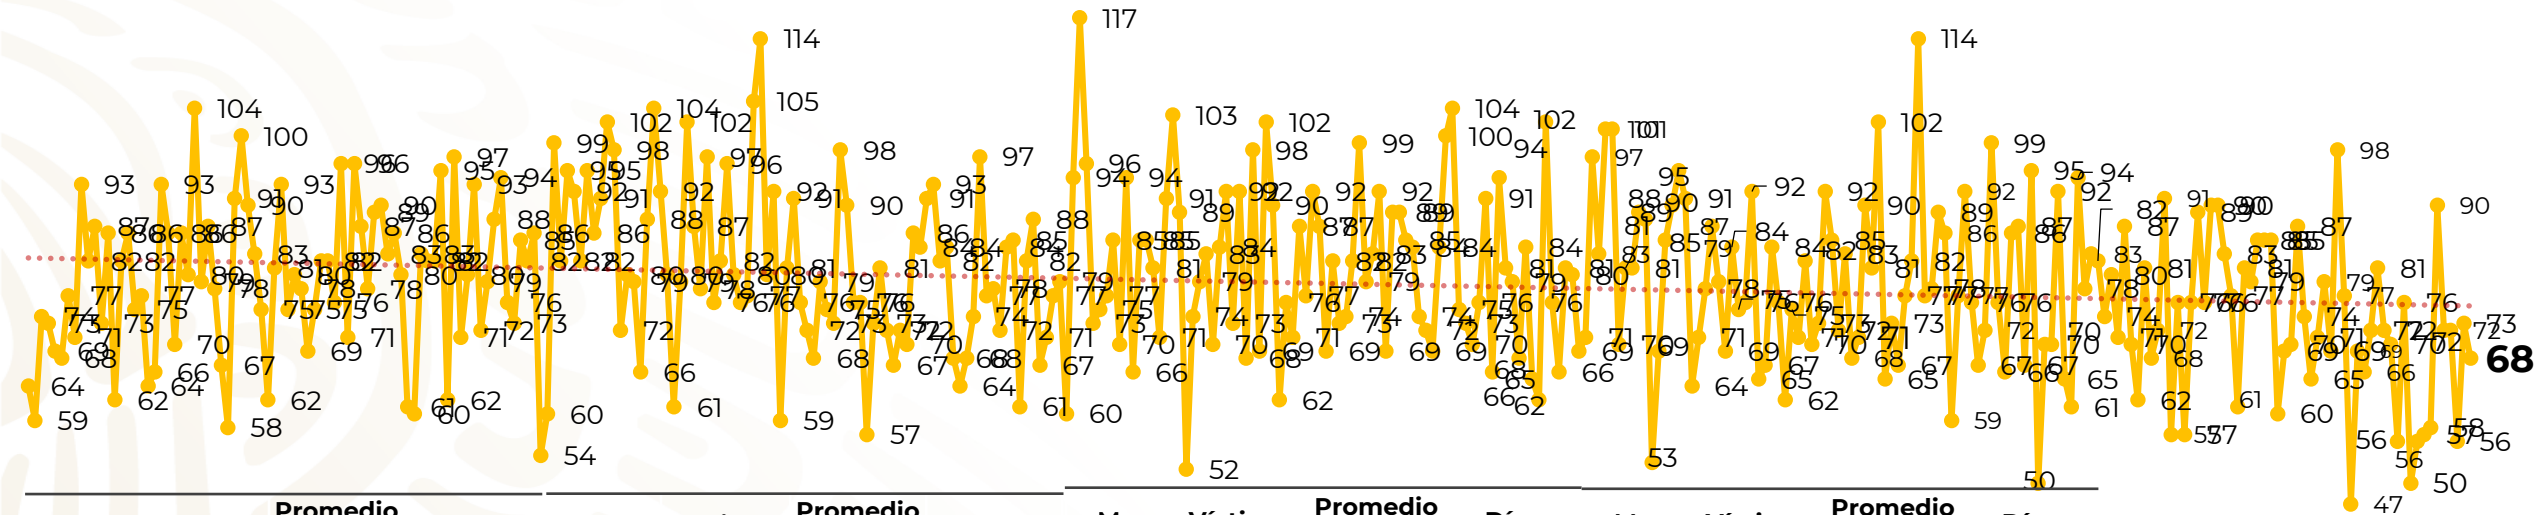

## Víctimas reportadas por delito de homicidio (Fiscalías Estatales y Dependencias Federales)

Entidades	Enero 02
Aguascalientes	0
<b>Baja California</b>	<b>8</b>
Baja California Sur	0
Campeche	1
Chiapas	1
Chihuahua	4
Ciudad de México	1
Coahuila	0
Colima	0
Durango	0
Estado de México	3
<b>Guanajuato</b>	<b>9</b>
Guerrero	5
Hidalgo	3
Jalisco	6
<b>Michoacán</b>	<b>9</b>

Entidades	Enero 02
Morelos	1
Nayarit	0
Nuevo León	2
Oaxaca	4
Puebla	0
Querétaro	0
Quintana Roo	2
San Luis Potosí	1
Sinaloa	2
Sonora	0
Tabasco	1
Tamaulipas	1
Tlaxcala	0
Veracruz	2
Yucatán	0
Zacatecas	2
<b>Total</b>	<b>68</b>

# Víctimas reportadas por delito de homicidio (Fiscalías Estatales y Dependencias Federales)

## HOMICIDIOS DOLOSOS TENDENCIA MENSUAL (víctimas)

Mes	Víctimas	Promedio Diario	Días	Mes	Víctimas	Promedio Diario	Días	Mes	Víctimas	Promedio Diario	Días	Mes	Víctimas	Promedio Diario	Días
Dic-18 <sup>1</sup>	2,153	79.7	27	Ago-19	2,469	79.6	31	Mar-20	2,585	83.4	31	Oct-20	2,429	78.3	31
Ene-19	2,326	75.0	31	Sep-19	2,386	79.5	30	Abr-20	2,492	83.1	30	Nov-20	2,303	76.7	30
Feb-19	2,326	83.1	28	Oct-19	2,356	76.0	31	May-20	2,423	78.2	31	Dic-20	2,194	70.8	31
Mar-19	2,404	77.5	31	Nov-19	2,370	79.0	30	Jun-20	2,413	80.4	30	Ene-21	141	70.5	02
Abr-19	2,227	74.2	30	Dic-19	2,444	78.8	31	Jul-20	2,519	81.2	31				
May-19	2,384	76.9	31	Ene-20	2,376	76.6	31	Ago-20	2,524	81.4	31				
Jun-19	2,543	84.8	30	Feb-20	2,352	81.1	29	Sep-20	2,315	77.1	30				
Jul-19	2,414	77.8	31												