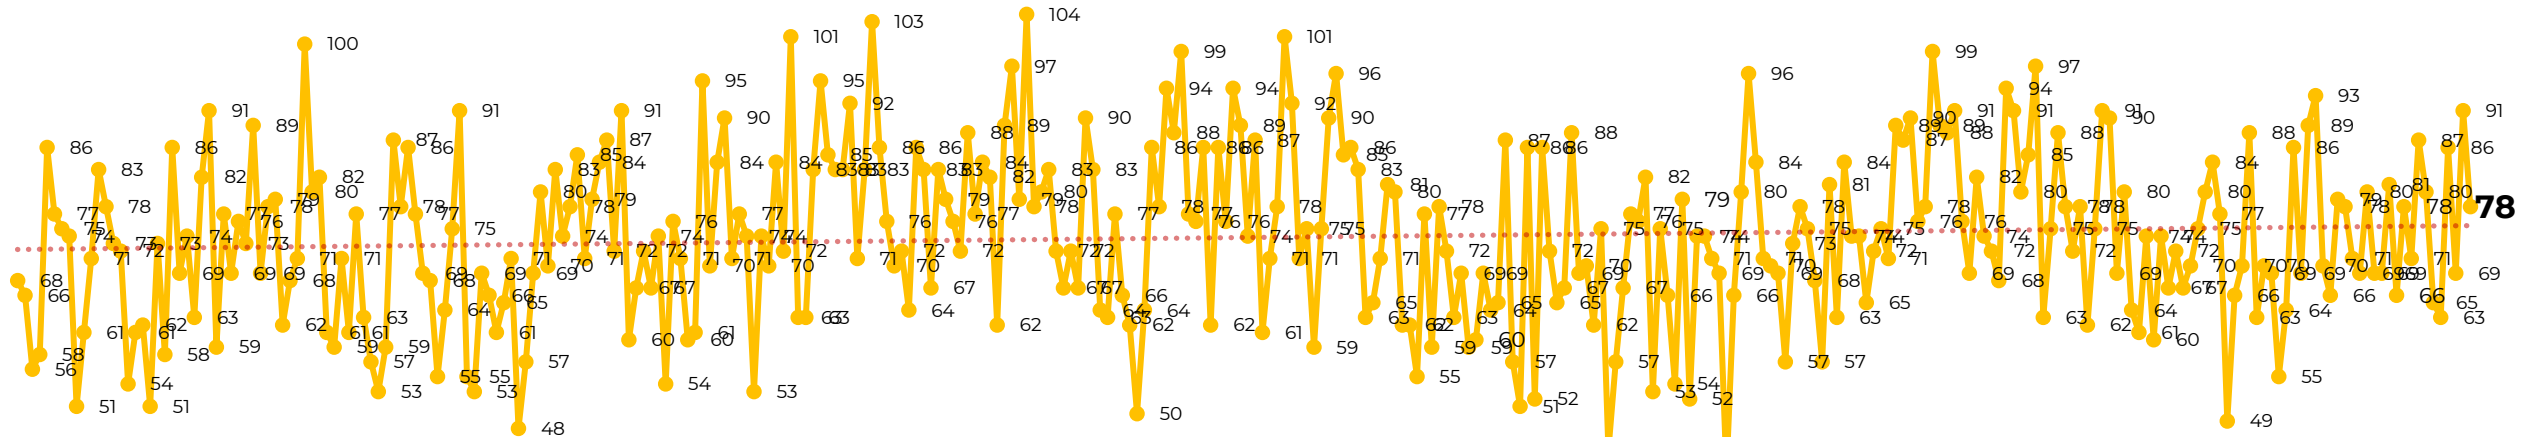

Víctimas reportadas por delito de homicidio (Fiscalías Estatales y Dependencias Federales)

Entidades	Diciembre 01
Aguascalientes	0
Baja California	6
Baja California Sur	0
Campeche	0
Chiapas	4
Chihuahua	6
Ciudad de México	2
Coahuila	1
Colima	1
Durango	1
Estado de México	5
Guanajuato	14
Guerrero	3
Hidalgo	0
Jalisco	4
Michoacán	2

Víctimas reportadas por delito de homicidio (Fiscalías Estatales y Dependencias Federales)

HOMICIDIOS DOLOSOS TENDENCIA MENSUAL (víctimas)

Mes	Víctimas	Promedio Diario	Días	Mes	Víctimas	Promedio Diario	Días	Mes	Víctimas	Promedio Diario	Días	Mes	Víctimas	Promedio Diario	Días	Mes	Víctimas	Promedio Diario	Días
Jul-22	2,331	75.1	31	Feb-23	1,987	70.9	28	Sep-23	2,196	73.2	30	Abr-24	2,349	78.3	30	Nov-24	2,234	74.4	30
Ago-22	2,304	74.3	31	Mar-23	2,283	73.6	31	Oct-23	2,148	69.2	31	May-24	2,410	77.7	31	Dic-24	78	78	01
Sep-22	2,329	77.6	30	Abr-23	2,159	71.9	30	Nov-23	2,101	70.0	30	Jun-24	2,363	78.7	30				
Oct-22	2,481	80.0	31	May-23	2,350	75.8	31	Dic-23	2,051	66.2	31	Jul-24	2,151	69.3	31				
Nov-22	2,071	69.0	30	Jun-23	2,303	76.7	30	Ene-24	2,127	68.6	31	Ago-24	2,143	69.1	31				
Dic-22	2,277	73.4	31	Jul-23	2,204	71.0	31	Feb-24	2,077	71.6	29	Sep-24	2,350	78	30				
Ene-23	2,303	74.3	31	Ago-23	2,216	71.4	31	Mar-24	2,192	70.7	31	Oct-24	2,293	73.9	31				