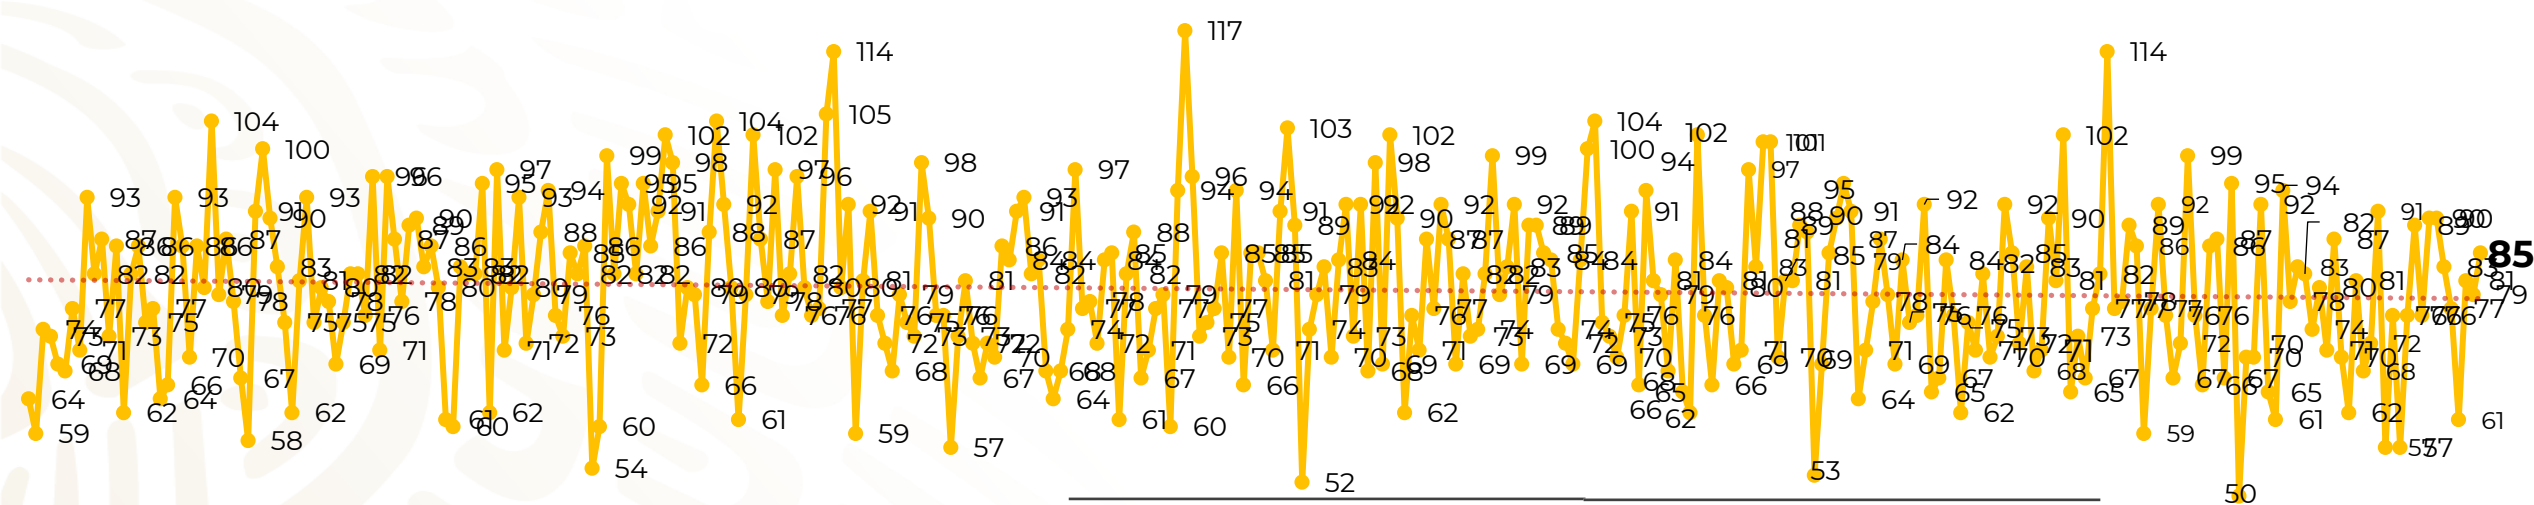

## Víctimas reportadas por delito de homicidio (Fiscalías Estatales y Dependencias Federales)

Entidades	Diciembre 01
Aguascalientes	0
Baja California	6
Baja California Sur	0
Campeche	0
Chiapas	0
Chihuahua	3
Ciudad de México	2
Coahuila	0
Colima	1
Durango	0
<b>Estado de México</b>	<b>8</b>
<b>Guanajuato</b>	<b>23</b>
Guerrero	4
Hidalgo	0
<b>Jalisco</b>	<b>7</b>
<b>Michoacán</b>	<b>8</b>

Entidades	Diciembre 01
Morelos	2
Nayarit	0
Nuevo León	3
Oaxaca	1
Puebla	1
Querétaro	0
Quintana Roo	2
San Luis Potosí	1
Sinaloa	0
Sonora	0
Tabasco	4
Tamaulipas	0
Tlaxcala	0
Veracruz	3
Yucatán	2
Zacatecas	4
<b>Total</b>	<b>85</b>

# Víctimas reportadas por delito de homicidio (Fiscalías Estatales y Dependencias Federales)

## HOMICIDIOS DOLOSOS TENDENCIA MENSUAL (víctimas)

Mes	Víctimas	Promedio Diario	Días	Mes	Víctimas	Promedio Diario	Días	Mes	Víctimas	Promedio Diario	Días	Mes	Víctimas	Promedio Diario	Días
Dic-18 <sup>1</sup>	2,153	79.7	27	Ago-19	2,469	79.6	31	Mar-20	2,585	83.4	31	Oct-20	2,429	78.3	31
Ene-19	2,326	75.0	31	Sep-19	2,386	79.5	30	Abr-20	2,492	83.1	30	Nov-20	2,303	76.7	30
Feb-19	2,326	83.1	28	Oct-19	2,356	76.0	31	May-20	2,423	78.2	31	Dic-20	85	85.0	01
Mar-19	2,404	77.5	31	Nov-19	2,370	79.0	30	Jun-20	2,413	80.4	30				
Abr-19	2,227	74.2	30	Dic-19	2,444	78.8	31	Jul-20	2,519	81.2	31				
May-19	2,384	76.9	31	Ene-20	2,376	76.6	31	Ago-20	2,524	81.4	31				
Jun-19	2,543	84.8	30	Feb-20	2,352	81.1	29	Sep-20	2,315	77.1	30				
Jul-19	2,414	77.8	31												